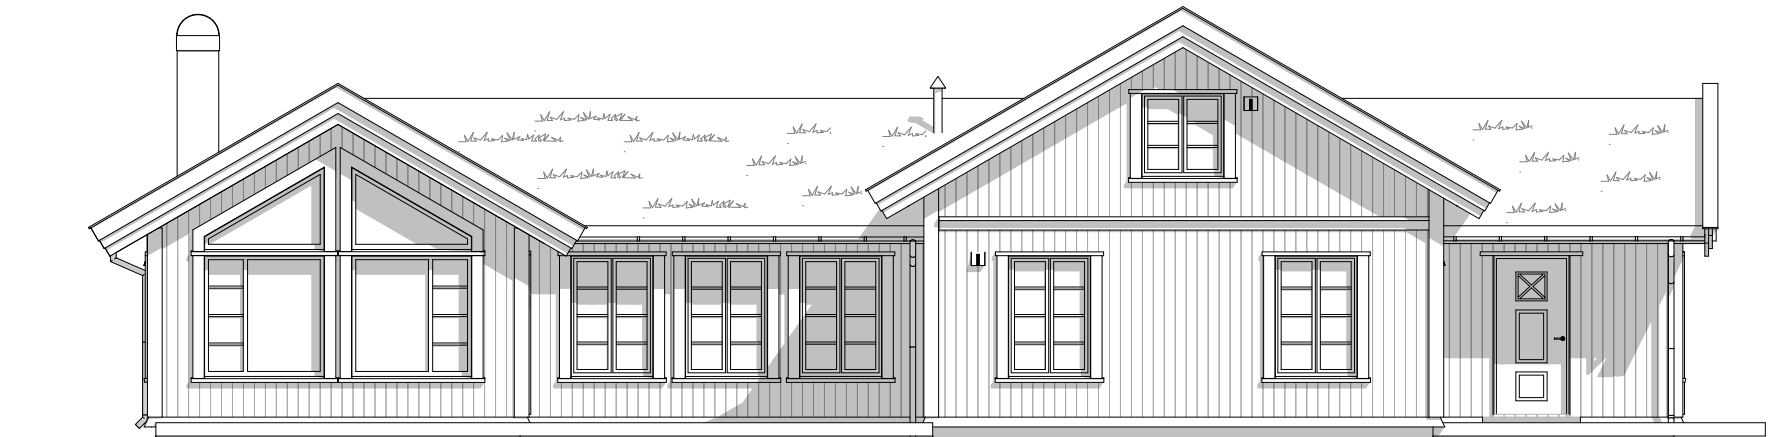

Fasade 1

Fasade 2

Disse tegningene kan ikke benyttes i prosjekter hvor Telemarkhytter AS ikke er produsent. Det kan forekomme mindre avvik på innvendig mål.								Salgstegninger		
Oppdragsgiver:	Prosjektnr:							Gnr./bnr.:	Dato:	Fag:
	TELEMARKHYTTER 2.0								14.06.2024	ARK
	Storeble panorama hems								Tegningsnr.:	Tegn.
									A-104	RBJ
TELEMARKHYTTER	Økernveien 94 0579 Oslo Tlf. 22 16 35 00 www.telemarkhytter.no	Rev.	Nr.	Dato	Beskrivelse	Tegn.	Kontr.	Fasade 1 og 2		1:100