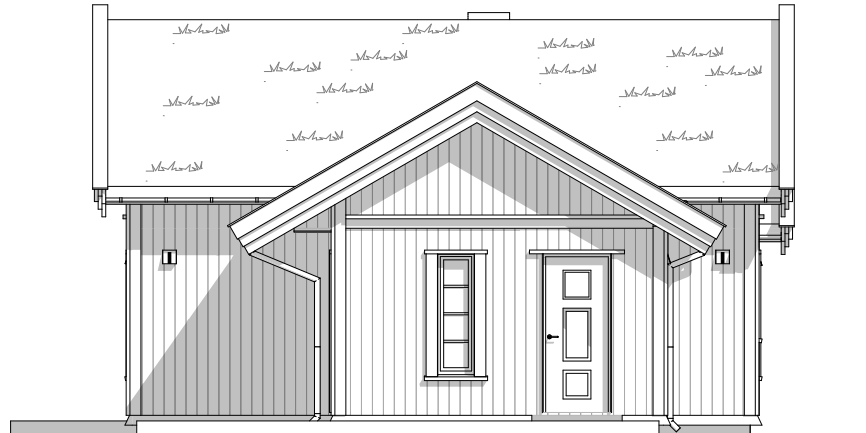

Disse tegningene kan ikke benyttes i prosjekter hvor Telemarkhytter AS ikke er produsent. Det kan forekomme mindre avvik på innvendig mål.								Salgstegninger		
Oppdragsgiver:	Prosjektnr:							Gnr./bnr.:	Dato:	Fag:
	TELEMARKHYTTER 2.0								14.06.2024	ARK
	Storeble panorama hems								Tegningsnr.:	Tegn.
									A-102	RBJ
TELEMARKHYTTER	Økernveien 94 0579 Oslo Tlf: 22 16 35 00 www.telemarkhytter.no	Rev.	Nr.	Dato	Beskrivelse	Tegn.	Kontr.	Plan 2. etasje		1:100

Fasade 1

Fasade 2

Disse tegningene kan ikke benyttes i prosjekter hvor Telemarkhytter AS ikke er produsent. Det kan forekomme mindre avvik på innvendig mål.								Salgstegninger		
Oppdragsgiver:	Prosjektnr:							Gnr./bnr.:	Dato:	Fag:
	TELEMARKHYTTER 2.0								14.06.2024	ARK
	Storeble panorama hems								Tegningsnr.:	Tegn.
									A-104	RBJ
TELEMARKHYTTER	Økernveien 94 0579 Oslo Tlf. 22 16 35 00 www.telemarkhytter.no	Rev.	Nr.	Dato	Beskrivelse	Tegn.	Kontr.	Fasade 1 og 2		1:100