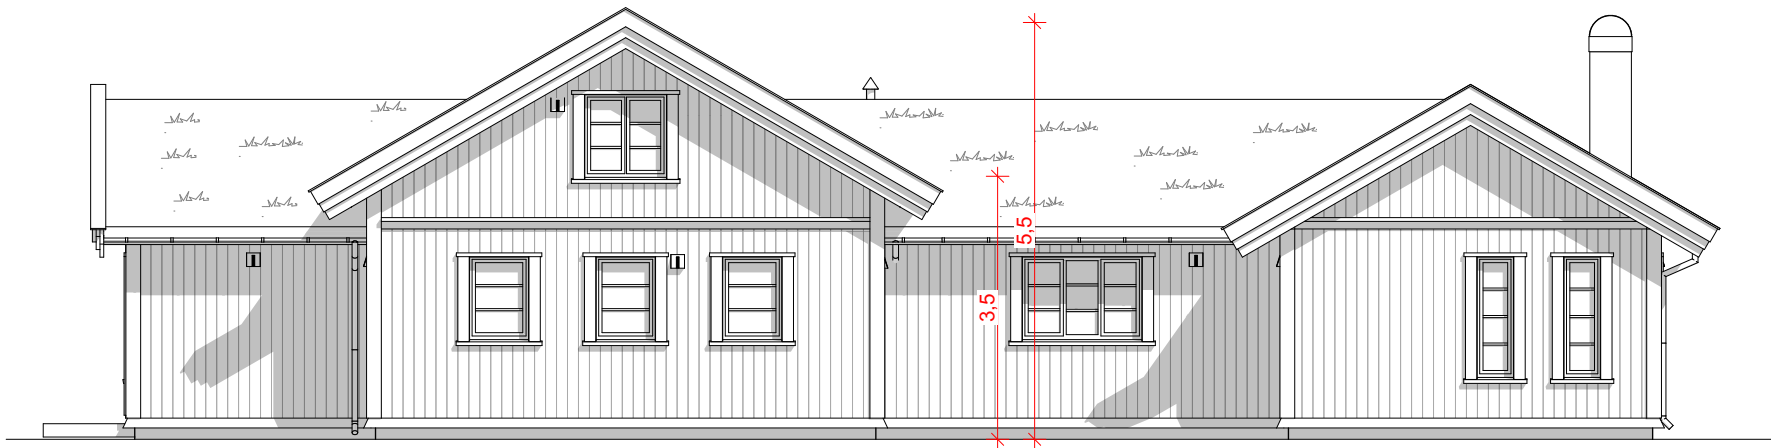

Fasade 1

Fasade 2

Disse tegningene kan ikke benyttes i prosjekter hvor Telemarkhytter AS ikke er produsent. Det kan forekomme mindre avvik på innvendig mål.								Salgstegninger		
Oppdragsgiver:	Prosjektnr:							Gnr./bnr.:	Dato:	Fag:
	TELEMARKHYTTER 2.0								14.06.2024	ARK
	Storeble panorama hems								Tegningsnr.:	Tegn.
									A-104	RBJ
TELEMARKHYTTER	Økernveien 94 0579 Oslo Tlf. 22 16 35 00 www.telemarkhytter.no	Rev.	Nr.	Dato	Beskrivelse	Tegn.	Kontr.	Fasade 1 og 2		1:100