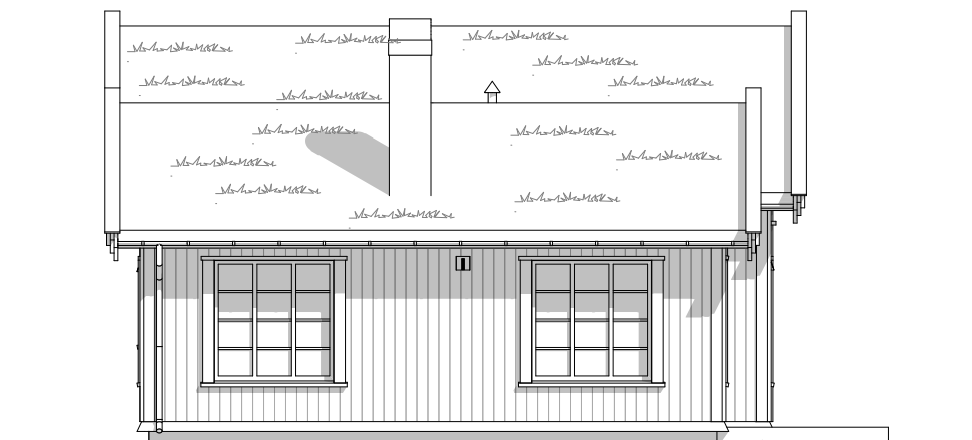

Fasade 4

Disse tegningene kan ikke benyttes i prosjekter hvor Telemarkhytter AS ikke er produsent. Det kan forekomme mindre avvik på innvendig mål.								Salgstegninger		
Oppdragsgiver:	Prosjektnr:							Gnr./bnr.:	Dato:	Fag:
	TELEMARKHYTTER 2.0								14.06.2024	ARK
	Storeble panorama hems								Tegningsnr.:	Tegn.
									A-105	RBJ
TELEMARKHYTTER	Økernveien 94 0579 Oslo Tlf. 22 16 35 00 www.telemarkhytter.no	Rev.	Nr.	Dato	Beskrivelse	Tegn.	Kontr.	Fasade 3 og 4		1:100