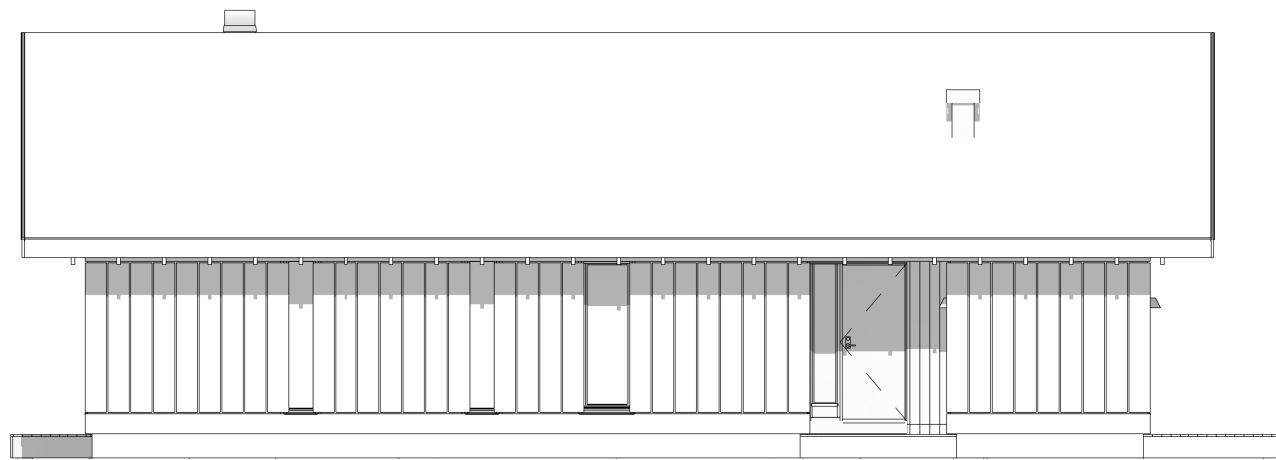

VY 23ATH

LEVE HYTTER AS

FASADE 2

Prosjektnummer:

Målestokk:

Dato:

Tegnet av:

VY 23ATH