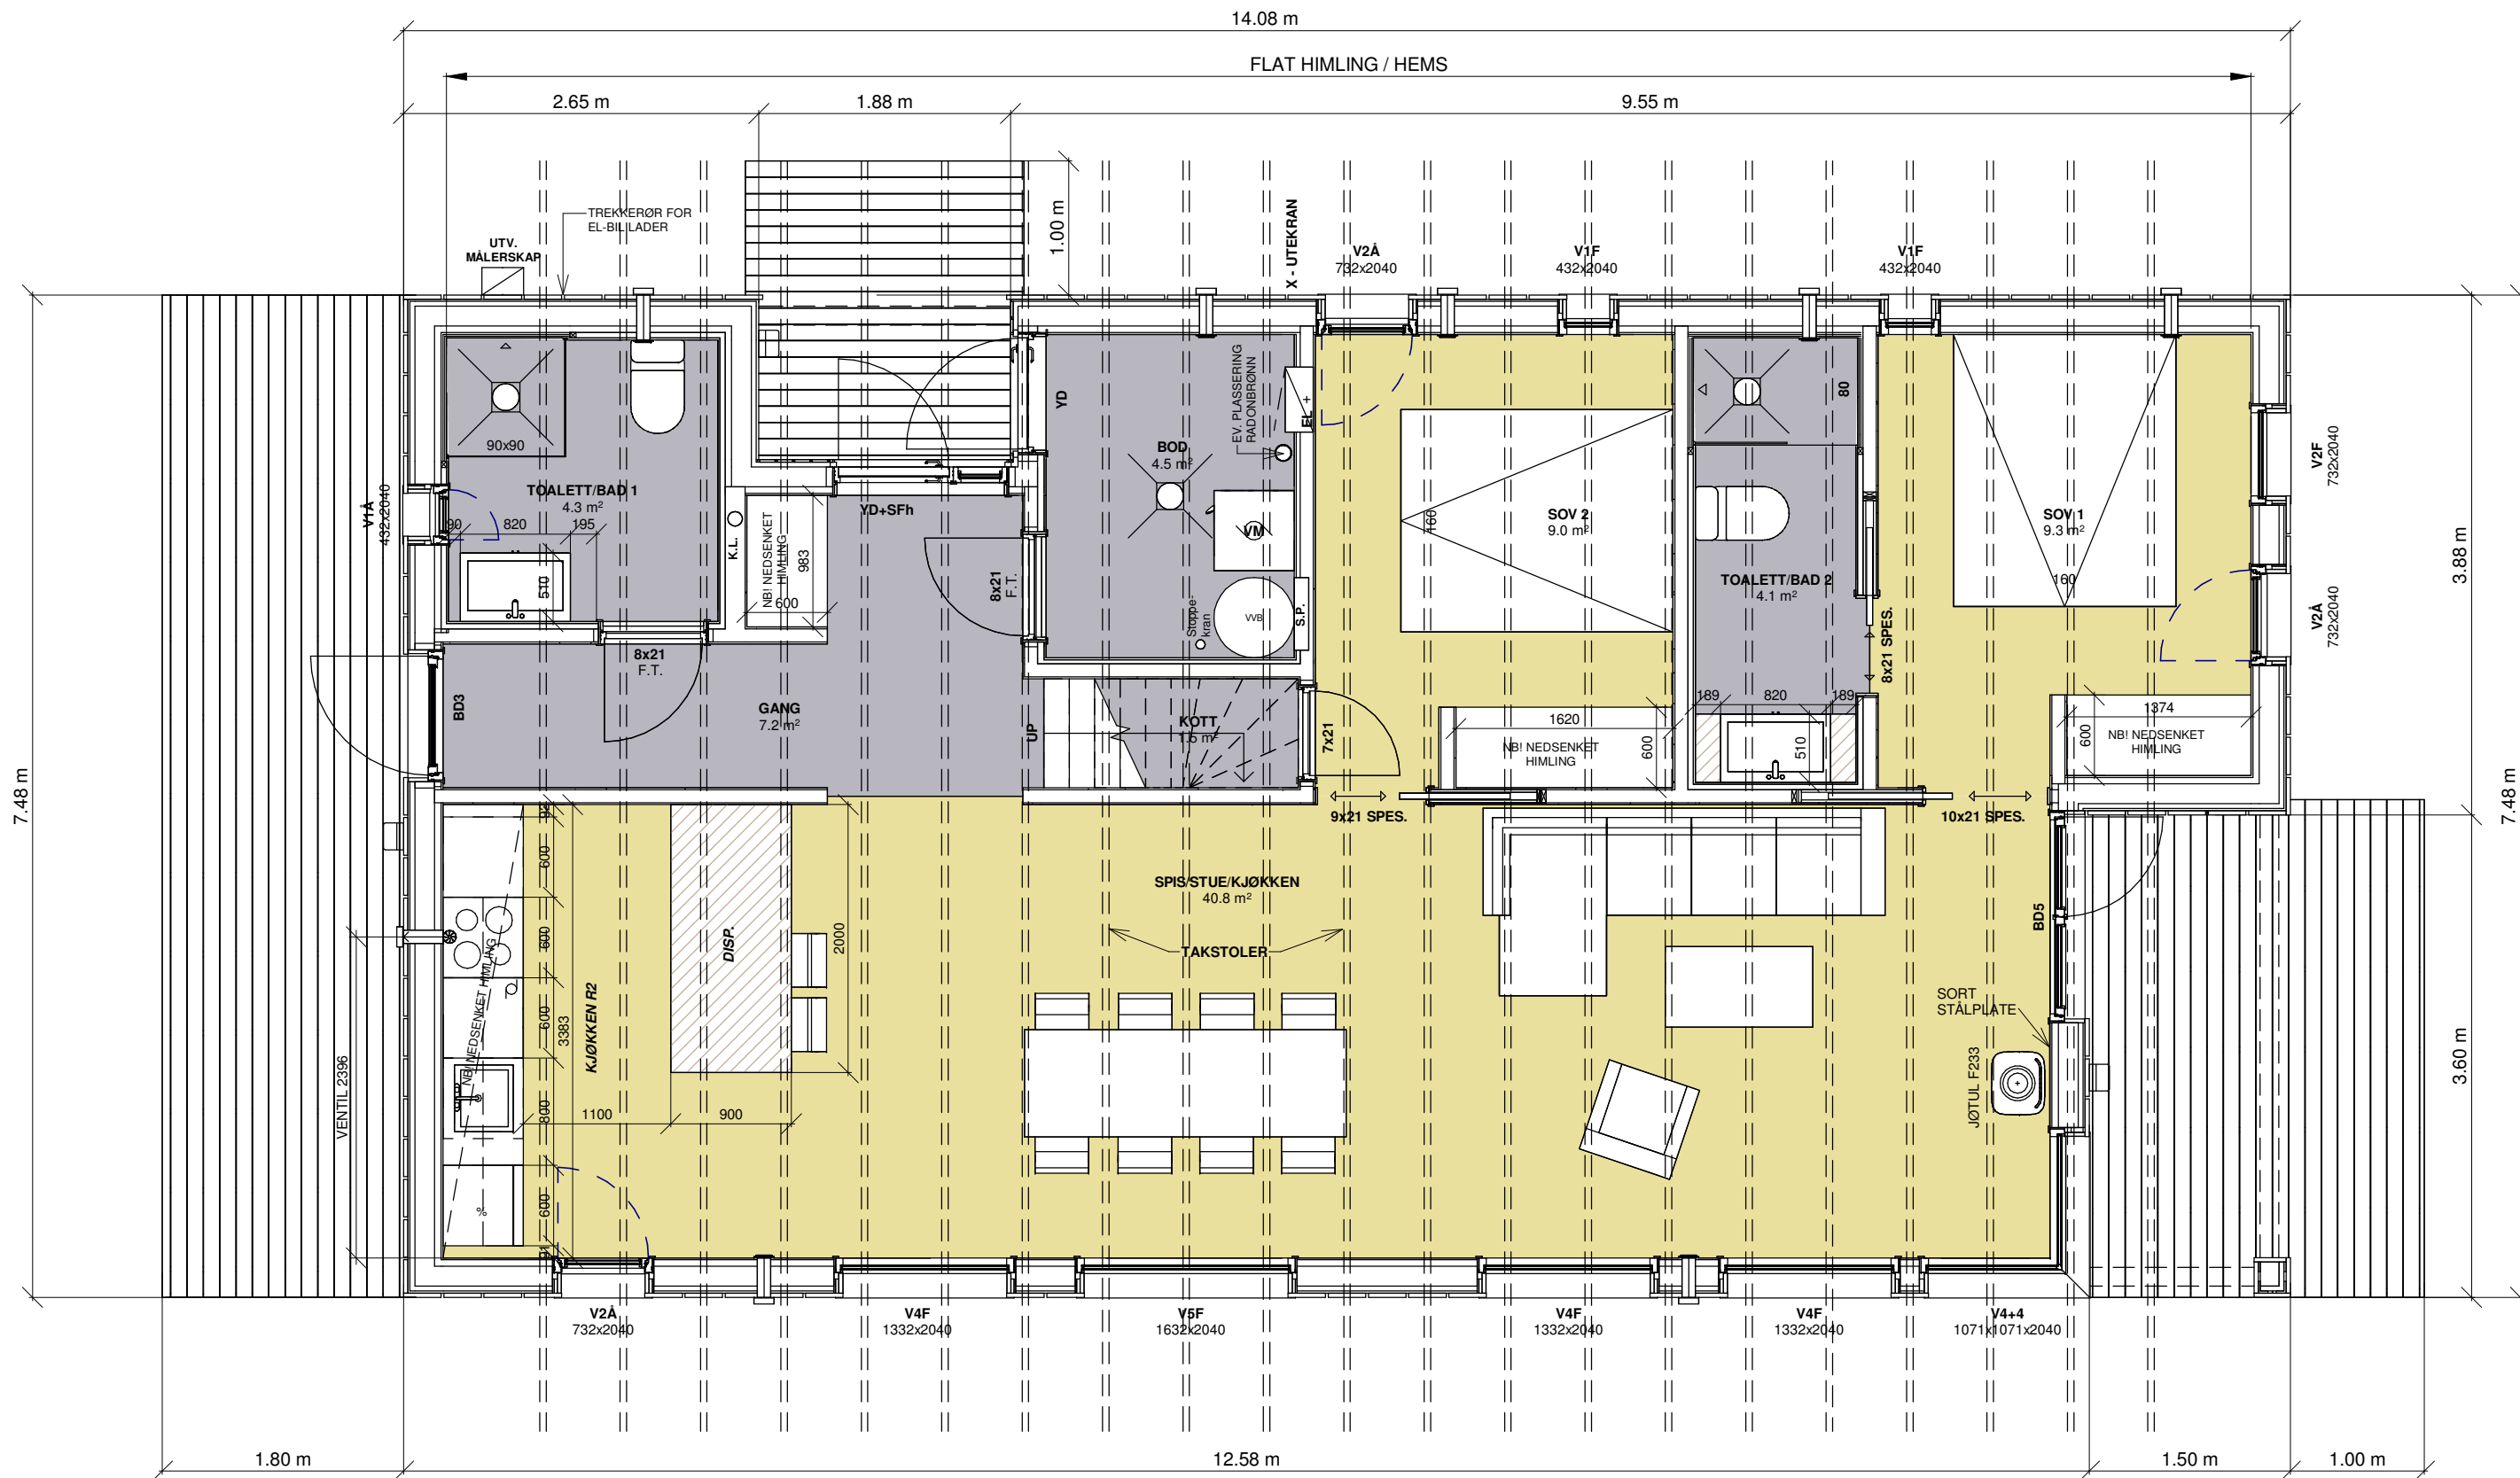

BRA: 93m² - HERAV 8m² ÅPENT OVERBYGD AREAL
BYA: 105m² - HERAV 8m² ÅPENT OVERBYGD AREAL
BTA: 94m²
BTA HEMS: 54m²

I.D.V. F: 28,9m

VY 23ATH
LEVE HYTTER AS

PLANTEGNING 1.ETG - KJK
Prosjektnummer: VY 23ATH
Målestokk: 1 : 50
Dato: 17.03.2022
Tegnet av: Terje Plassen

VY 23ATH-2

Leve Hytter
www.levehytter.no
Granrudvegen 6 / 2636 Øyer
Tlf: 47 67 04 00