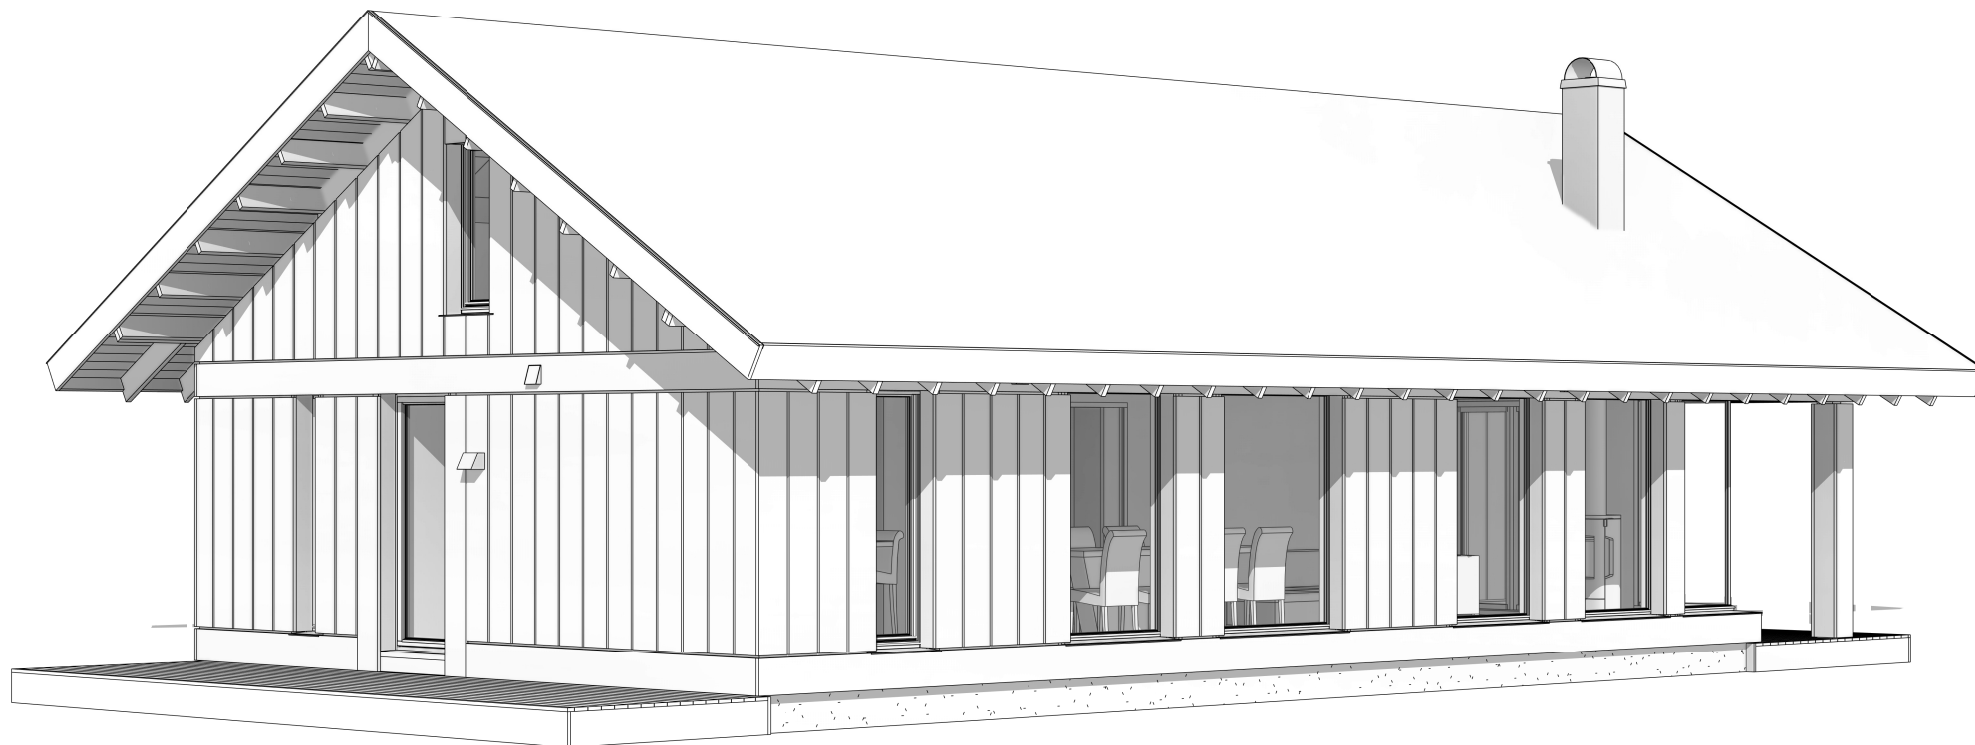

VY 23ATH

LEVE HYTTER AS

PERSPEKTIV 1

Prosjektnummer:
Målestokk:
Dato:
Tegnet av:

VY 23ATH

17.03.2022
Terje Plassen

VY 23ATH-8

Leve  Hytter