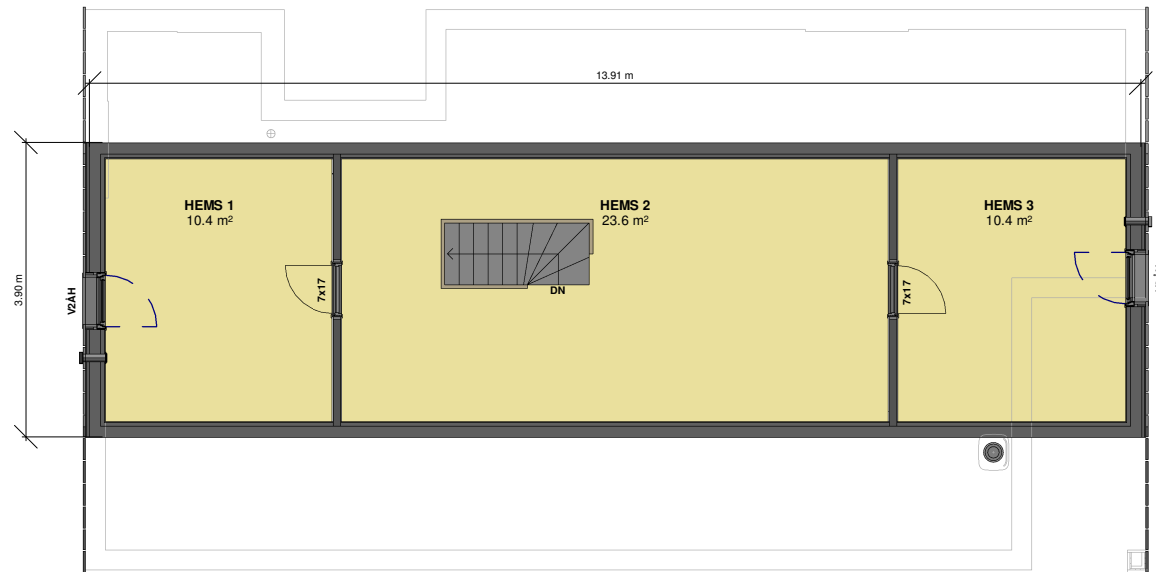

VY 23ATH

LEVE HYTTER AS

PLANTEGNING HEMS

Prosjektnummer:
Målestokk:
Dato:
Tegnet av:

VY 23ATH
1 : 100
17.03.2022
Terje Plassen

VY 23ATH-3

Leve Hytter

www.levehytter.no
Granrudvegen 6 / 2636 Øyer
Tlf: 47 67 04 00