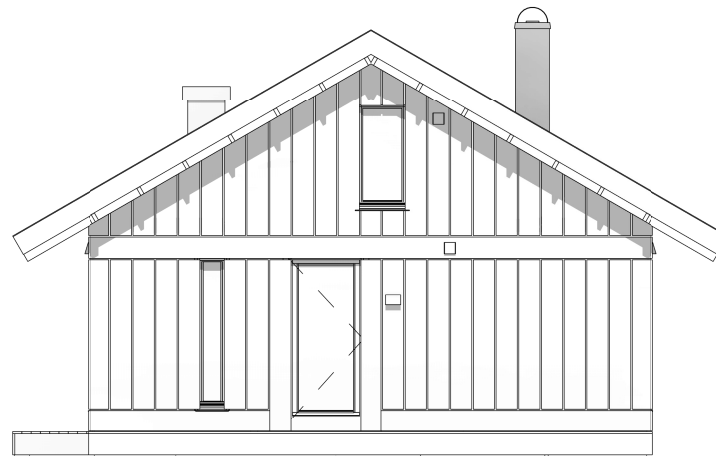

VY 23ATH

LEVE HYTTER AS

FASADE 4

Prosjektnummer:
Målestokk:
Dato:
Tegnet av:

VY 23ATH
1 : 100
17.03.2022
Terje Plassen

VY 23ATH-7

Leve Hytter

www.levehytter.no
Granrudvegen 6 / 2636 Øyer
Tlf: 47 67 04 00