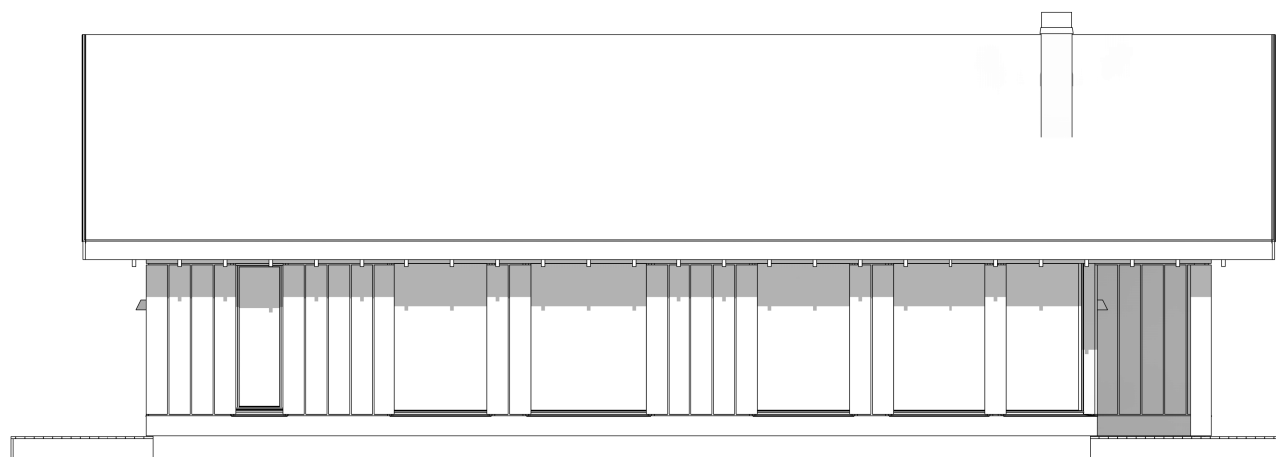

VY 23ATH

LEVE HYTTER AS

FASADE 3

Prosjektnummer:

Målestokk:

Dato:

Tegnet av:

VY 23ATH