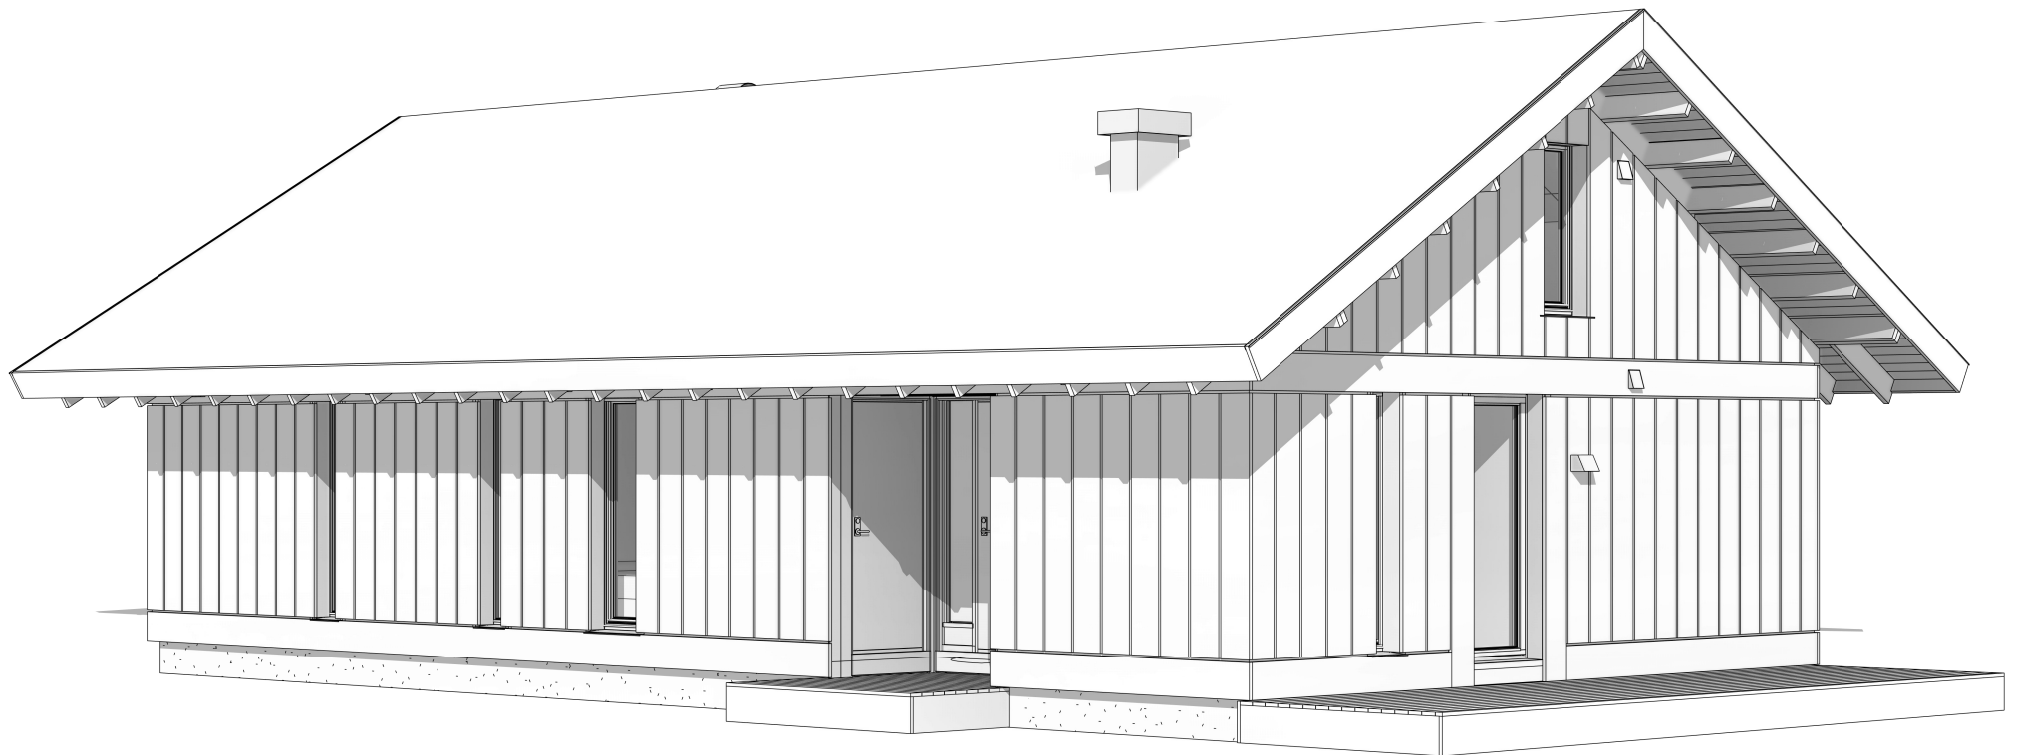

VY 23ATH

LEVE HYTTER AS

PERSPEKTIV 4

Prosjektnummer:
Målestokk:
Dato:
Tegnet av:

VY 23ATH

17.03.2022
Terje Plassen

VY 23ATH-11

Leve Hytter

www.levehytter.no
Granrudvegen 6 / 2636 Øyer
Tlf: 47 67 04 00