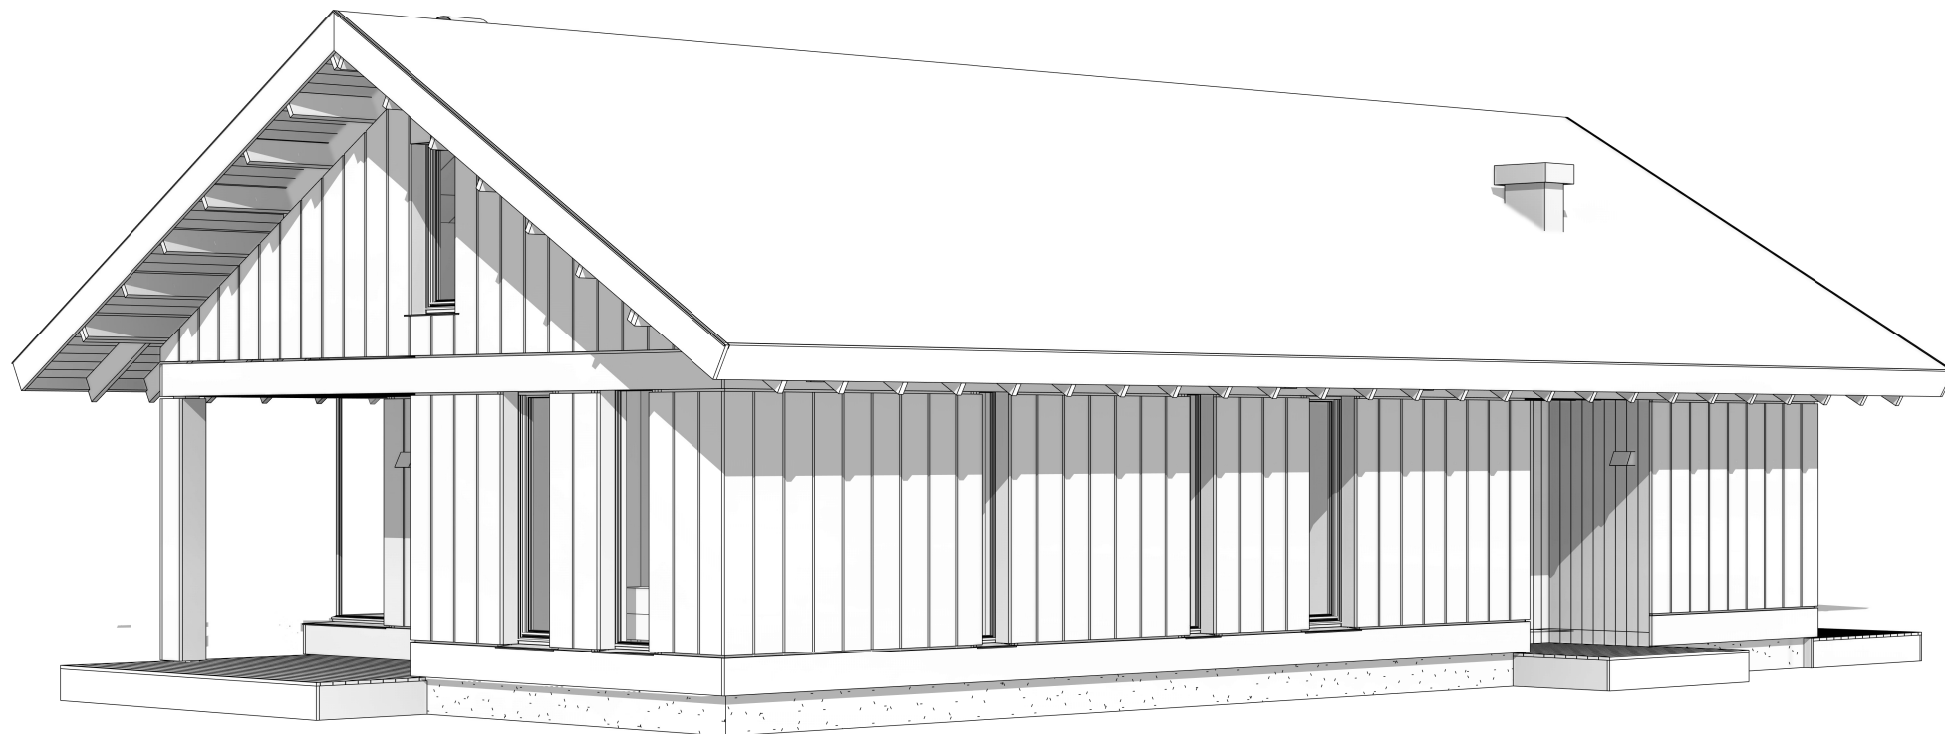

VY 23ATH

LEVE HYTTER AS

PERSPEKTIV 3

Prosjektnummer:
Målestokk:
Dato:
Tegnet av:

VY 23ATH

17.03.2022
Terje Plassen

VY 23ATH-10

Leve Hytter

www.levehytter.no
Granrudvegen 6 / 2636 Øyer
Tlf: 47 67 04 00