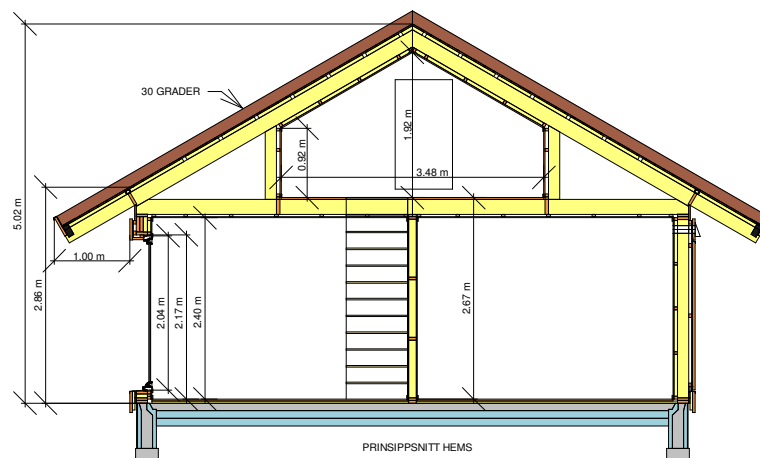

VY 23ATH

LEVE HYTTER AS

PLANTEGNING HEMS

Prosjektnummer:
Målestokk:
Dato:
Tegnet av:

VY 23ATH
1 : 100
17.03.2022
Terje Plassen

VY 23ATH-3

Leve  Hytter

www.levehytter.no
Granrudvegen 6 / 2636 Øyer
Tlf: 47 67 04 00