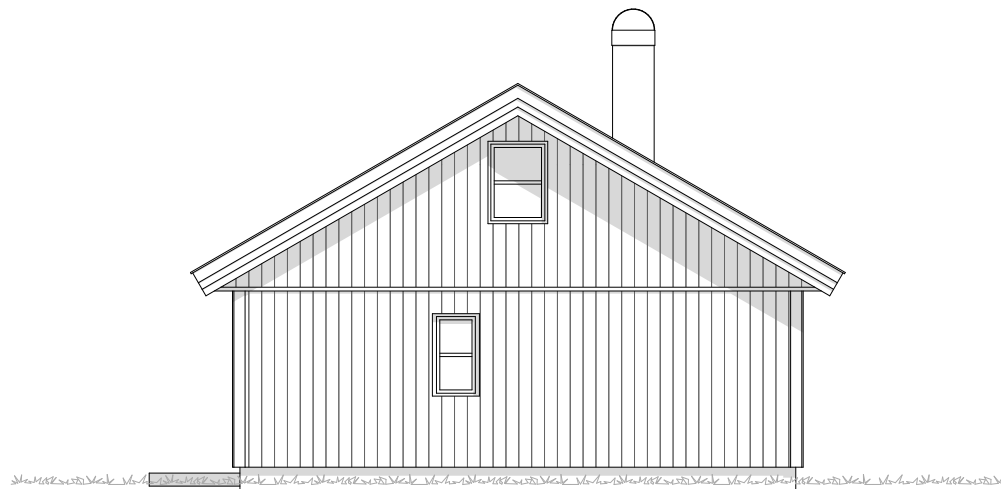

Mer Salgstegninger

Rev.	Dato	Rev. gjelder	Tegn.	Kontr.	Tegn. Navn	Gnr./bnr.:	Dato:	Fag:
					Saksbh.	Adresse	14.02.2018	ARK
					Kontr.	postnr kommune	Tegningsnr.:	Rev.
						Trend Fasade 3	Målestokk	m m
							1:100	