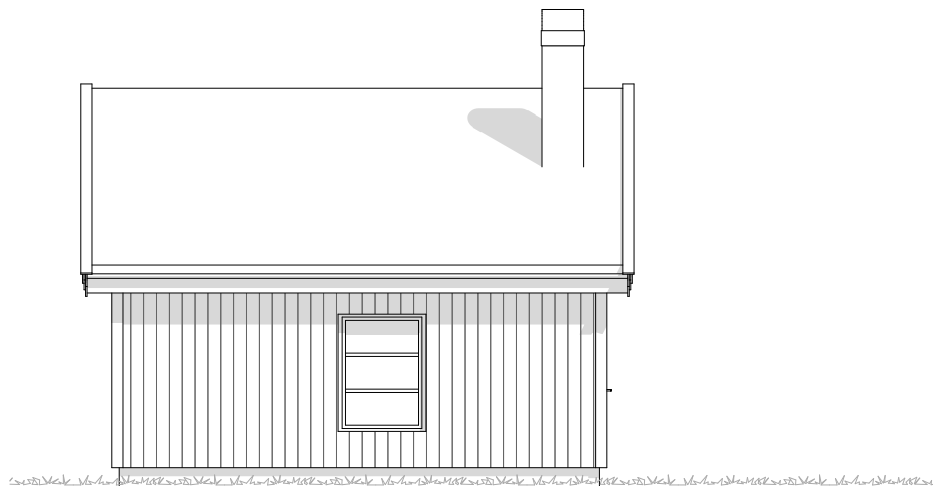

Mer Salgstegninger

Rev.	Dato	Rev. gjelder	Tegn.	Kontr.	Tegn. Navn	Gnr./bnr.:	Dato:	Fag:
					Saksbh.	Adresse	14.02.2018	ARK
					Kontr.	postnr kommune	Tegningsnr.:	Rev.
						Trend Fasade 2	Målestokk	m m
							1:100	