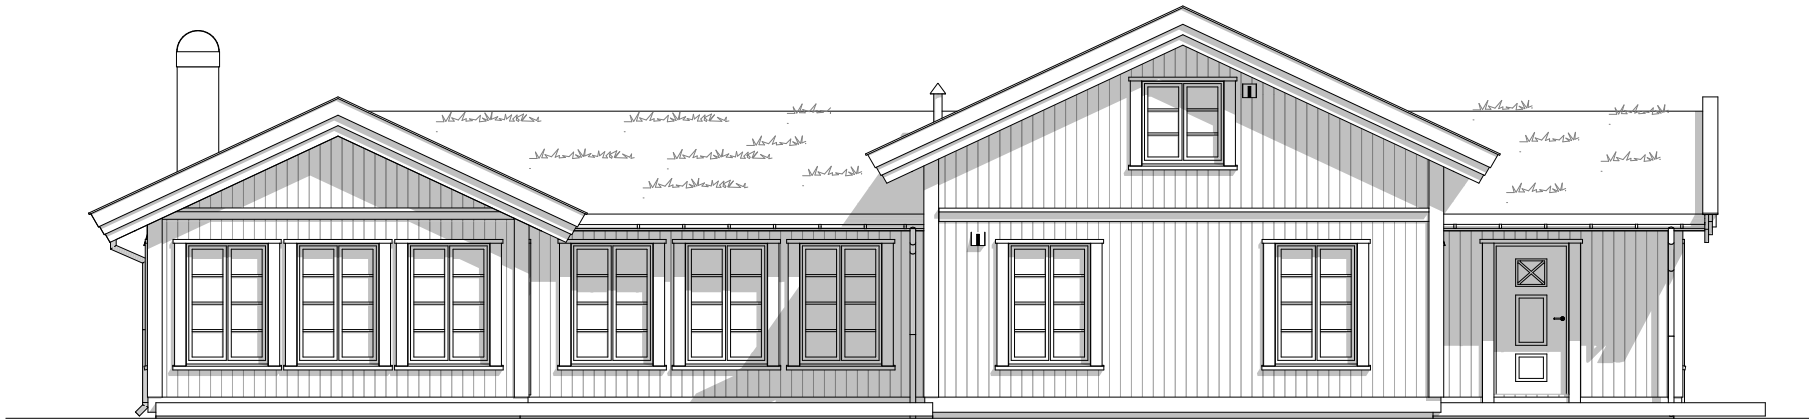

Fasade 3

Disse tegningene kan ikke benyttes i prosjekter hvor Telemarkhytter AS ikke er produsent. Det kan forekomme mindre avvik på innvendig mål.								Salgstegninger		
Oppdragsgiver:	Prosjektnr:							Gnr./bnr.:	Dato:	Fag:
	TELEMARKHYTTER 2.0								02.12.2024	ARK
	Storeble hems								Tegningsnr.:	Tegn.
									A-105	RBJ
TELEMARKHYTTER	Økernveien 94 0579 Oslo Tlf. 22 16 35 00 www.telemarkhytter.no	Rev.	Nr.	Dato	Beskrivelse	Tegn.	Kontr.	Fasade 3 og 4		1:100