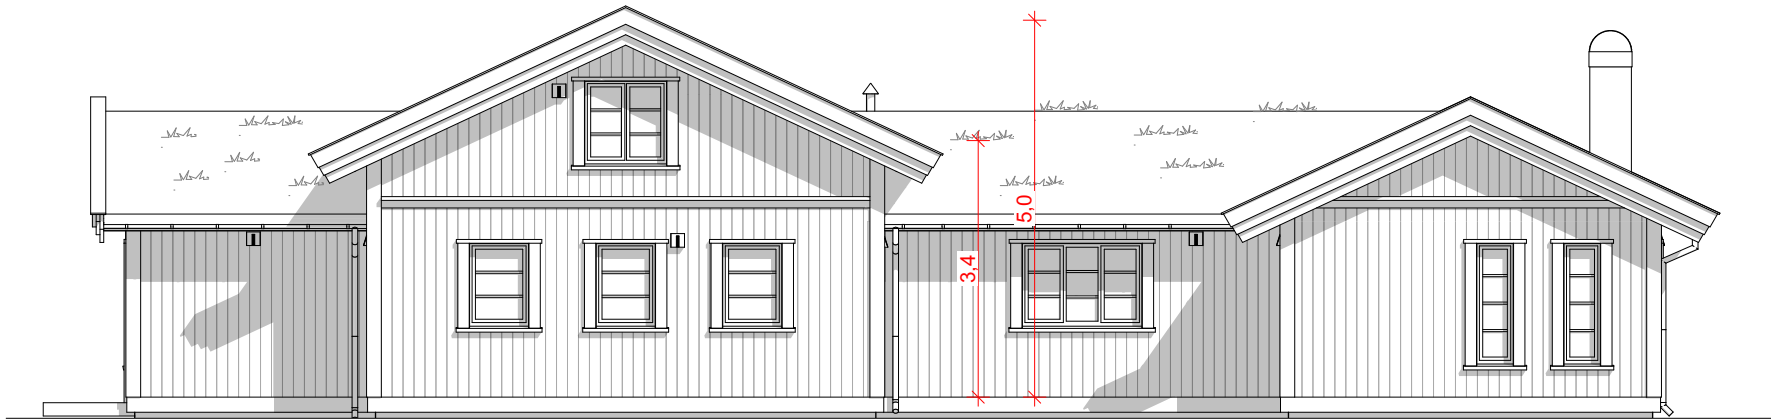

Tegn.

RBJ

TELEMARKHYTTER

Rev. Nr. Dato Beskrivelse

Tegn. Kontr.

Plan 1. etasje

1:100

Disse tegningene kan ikke benyttes i prosjekter hvor Telemarkhytter AS ikke er produsent. Det kan forekomme mindre avvik på innvendig mål.								Salgstegninger		
Oppdragsgiver:	Prosjektnr:							Gnr./bnr.:	Dato:	Fag:
	TELEMARKHYTTER 2.0								02.12.2024	ARK
	Storeble hems								Tegningsnr.:	Tegn.
									A-102	RBJ
TELEMARKHYTTER	Økernveien 94 0579 Oslo Tlf. 22 16 35 00 www.telemarkhytter.no	Rev.	Nr.	Dato	Beskrivelse	Tegn.	Kontr.	Plan 2. etasje		1:100