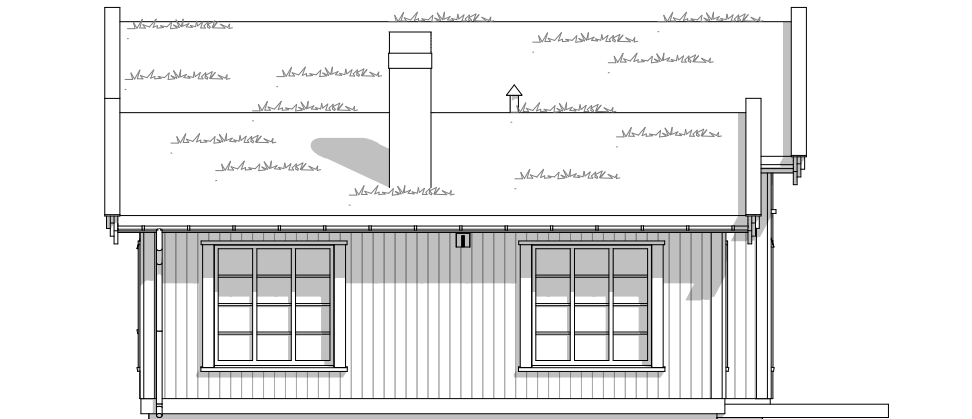

Fasade 4

Disse tegningene kan ikke benyttes i prosjekter hvor Telemarkhytter AS ikke er produsent. Det kan forekomme mindre avvik på innvendig mål.								Salgstegninger		
Oppdragsgiver:	Prosjektnr:							Gnr./bnr.:	Dato:	Fag:
	TELEMARKHYTTER 2.0								02.12.2024	ARK
	Storeble hems								Tegningsnr.:	Tegn.
									A-105	RBJ
TELEMARKHYTTER	Økernveien 94 0579 Oslo Tlf. 22 16 35 00 www.telemarkhytter.no	Rev.	Nr.	Dato	Beskrivelse	Tegn.	Kontr.	Fasade 3 og 4		1:100