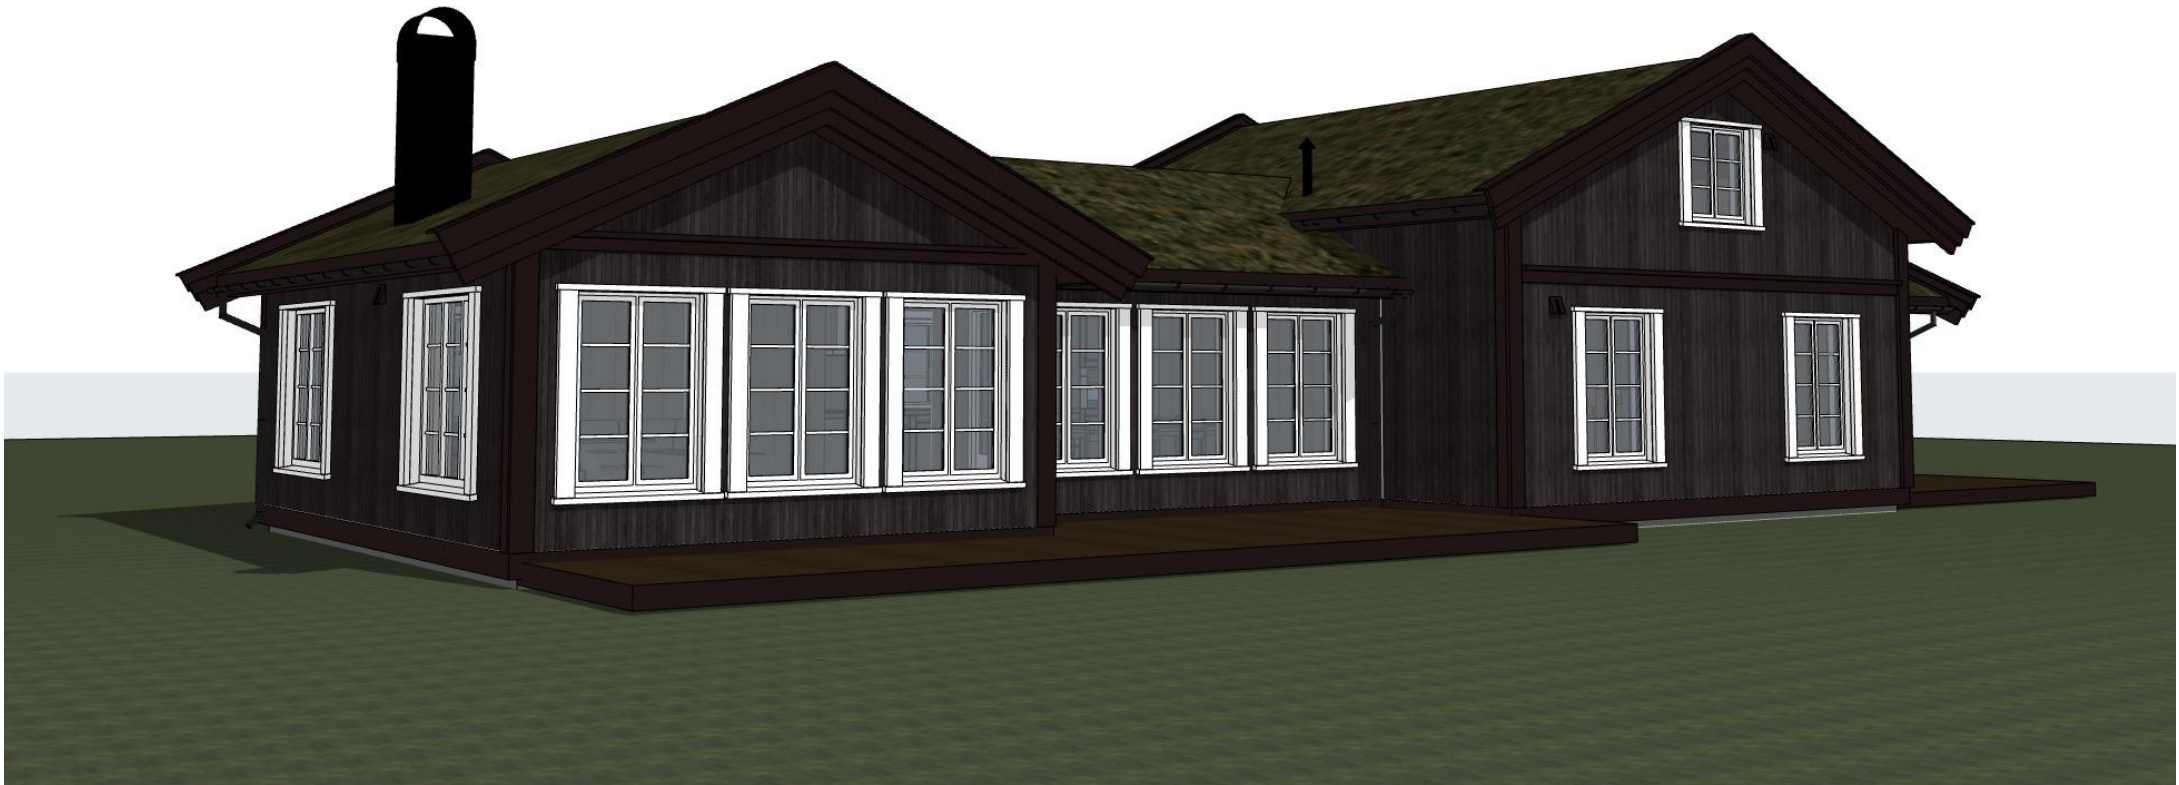

Disse tegningene kan ikke benyttes i prosjekter hvor Telemarkhytter AS ikke er produsent. Det kan forekomme mindre avvik på innvendig mål.									Salgstegninger		
Oppdragsgiver:	Prosjektnr:								Gnr./bnr.:	Dato:	Fag:
	TELEMARKHYTTER 2.0									02.12.2024	ARK
	Storeble hems									Tegningsnr.:	Tegn.
										A-107	RBJ
TELEMARKHYTTER	Økernveien 94 0579 Oslo Tlf. 22 16 35 00 www.telemarkhytter.no	Rev.	Nr.	Dato	Beskrivelse	Tegn.	Kontr.	Perspektiv	1:239,84