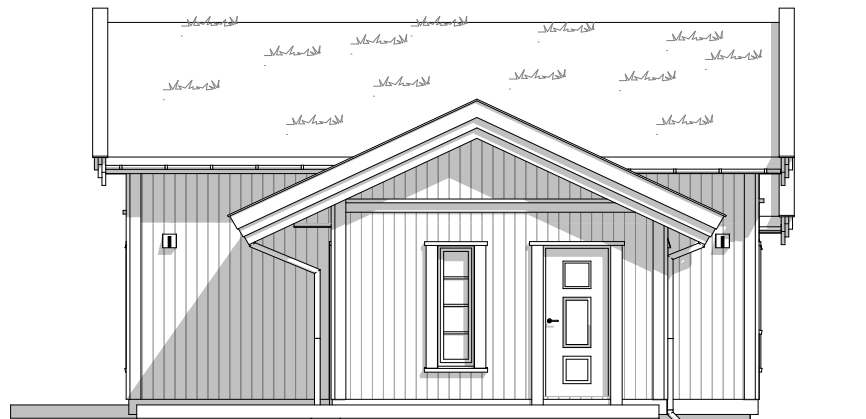

Fasade 2

Disse tegningene kan ikke benyttes i prosjekter hvor Telemarkhytter AS ikke er produsent. Det kan forekomme mindre avvik på innvendig mål.						Salgstegninger			
Oppdragsgiver:	Prosjektnr:					Gnr./bnr.:	Dato:	Fag:	
	TELEMARKHYTTER 2.0						02.12.2024	ARK	
	Storeble hems						Tegningsnr.:	Tegn.	
							A-104	RBJ	
TELEMARKHYTTER	Økernveien 94 0579 Oslo Tlf. 22 16 35 00 www.telemarkhytter.no	Rev.	Nr.	Dato	Beskrivelse	Tegn.	Kontr.	Fasade 1 og 2 1:100