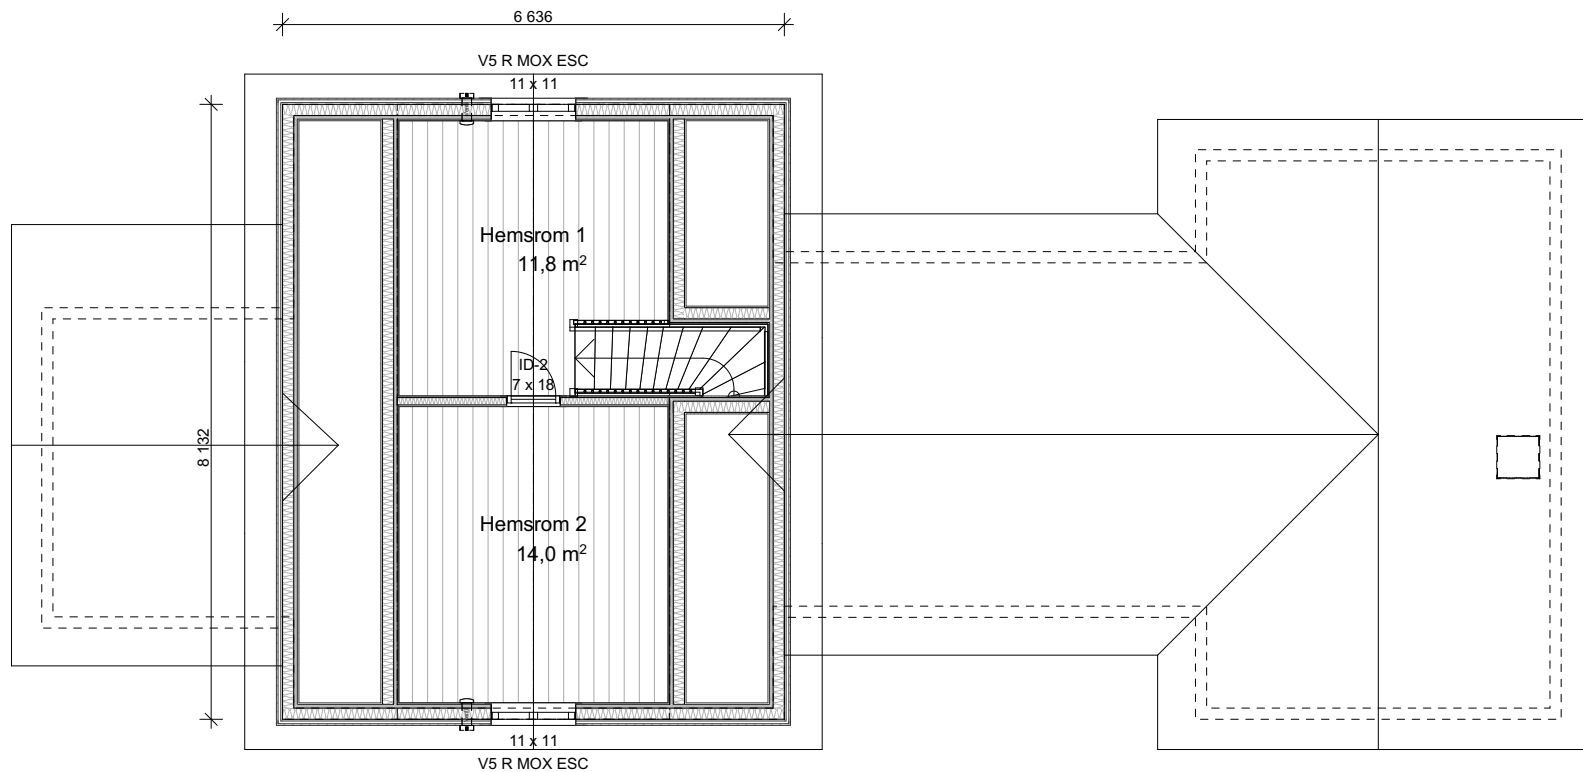

Tegn.

RBJ

TELEMARKHYTTER

Rev. Nr. Dato Beskrivelse

Tegn. Kontr.

Plan 1. etasje

1:100

Disse tegningene kan ikke benyttes i prosjekter hvor Telemarkhytter AS ikke er produsent. Det kan forekomme mindre avvik på innvendig mål.								Salgstegninger		
Oppdragsgiver:	Prosjektnr:							Gnr./bnr.:	Dato:	Fag:
	TELEMARKHYTTER 2.0								02.12.2024	ARK
	Storeble hems								Tegningsnr.:	Tegn.
									A-102	RBJ
TELEMARKHYTTER	Økernveien 94 0579 Oslo Tlf. 22 16 35 00 www.telemarkhytter.no	Rev.	Nr.	Dato	Beskrivelse	Tegn.	Kontr.	Plan 2. etasje		1:100