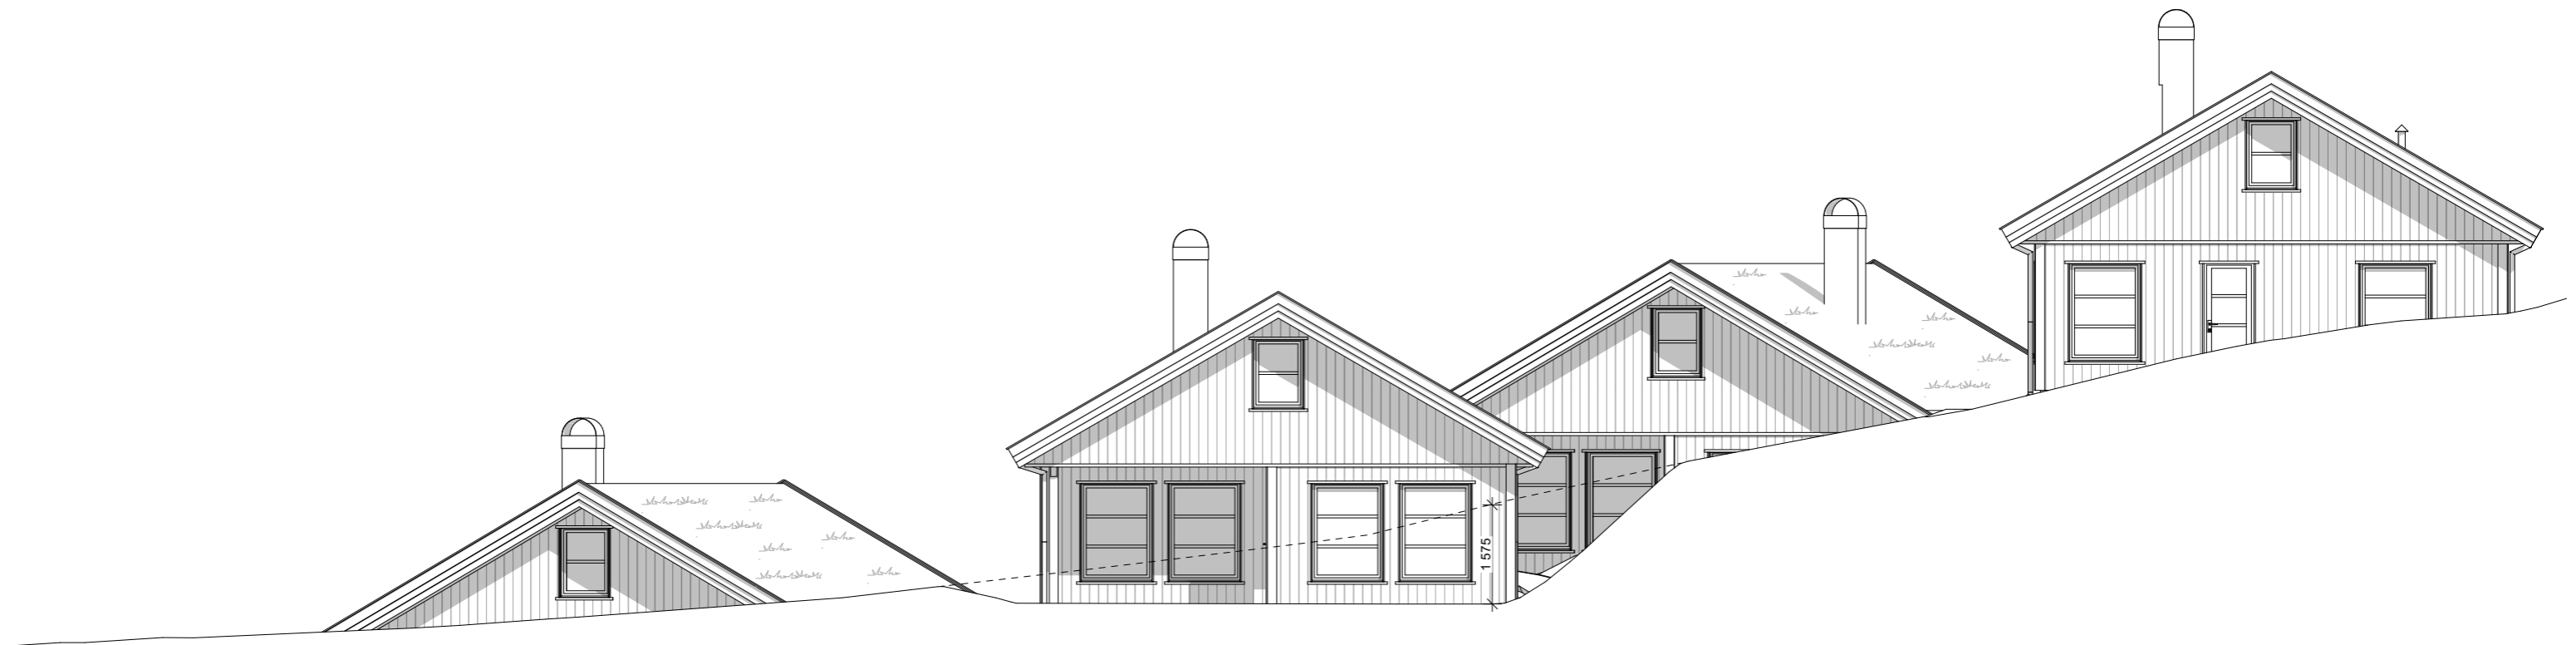

Storsteinlia		faun®	
Fasade Sør Tomt 3	1:100	Dato: 16.02.2024	Fag: ARK
		Tegningsnr.: A-10102	Tegn. PG