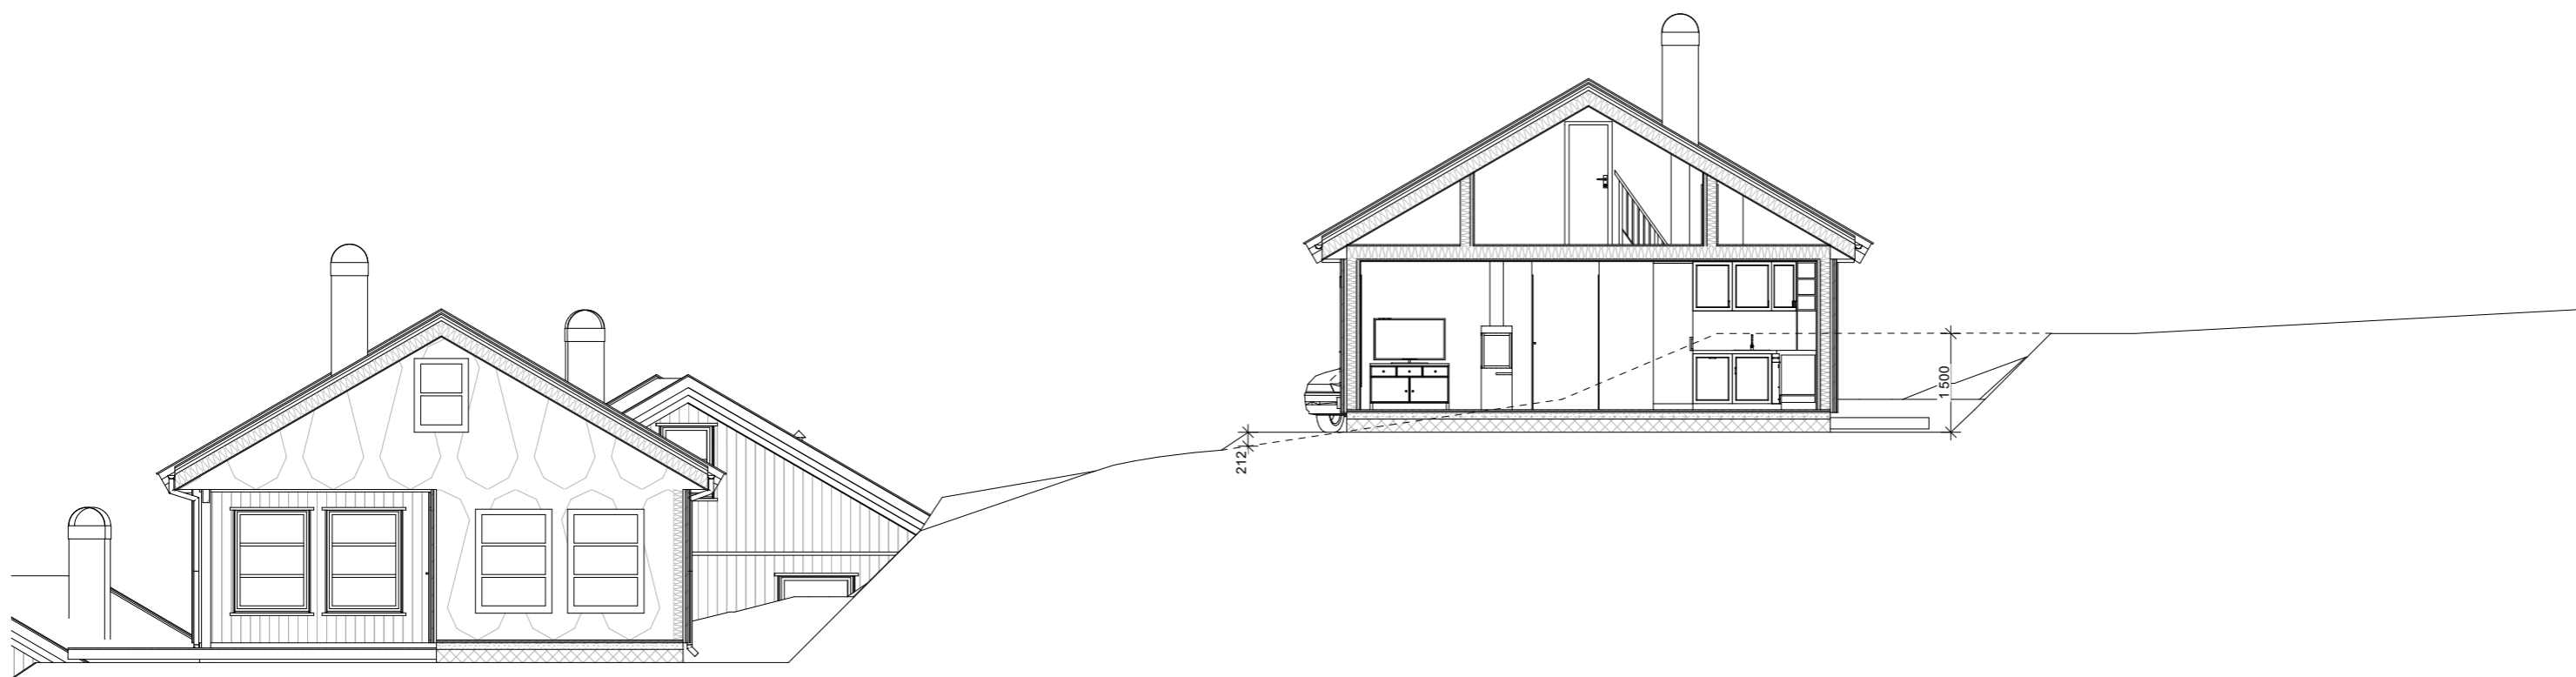

Storsteinlia		faun®	
Snitt Tomt 6	1 : 100	Dato: 16.02.2024	Fag: ARK
		Tegningsnr.: A-10135	Tegn. PG