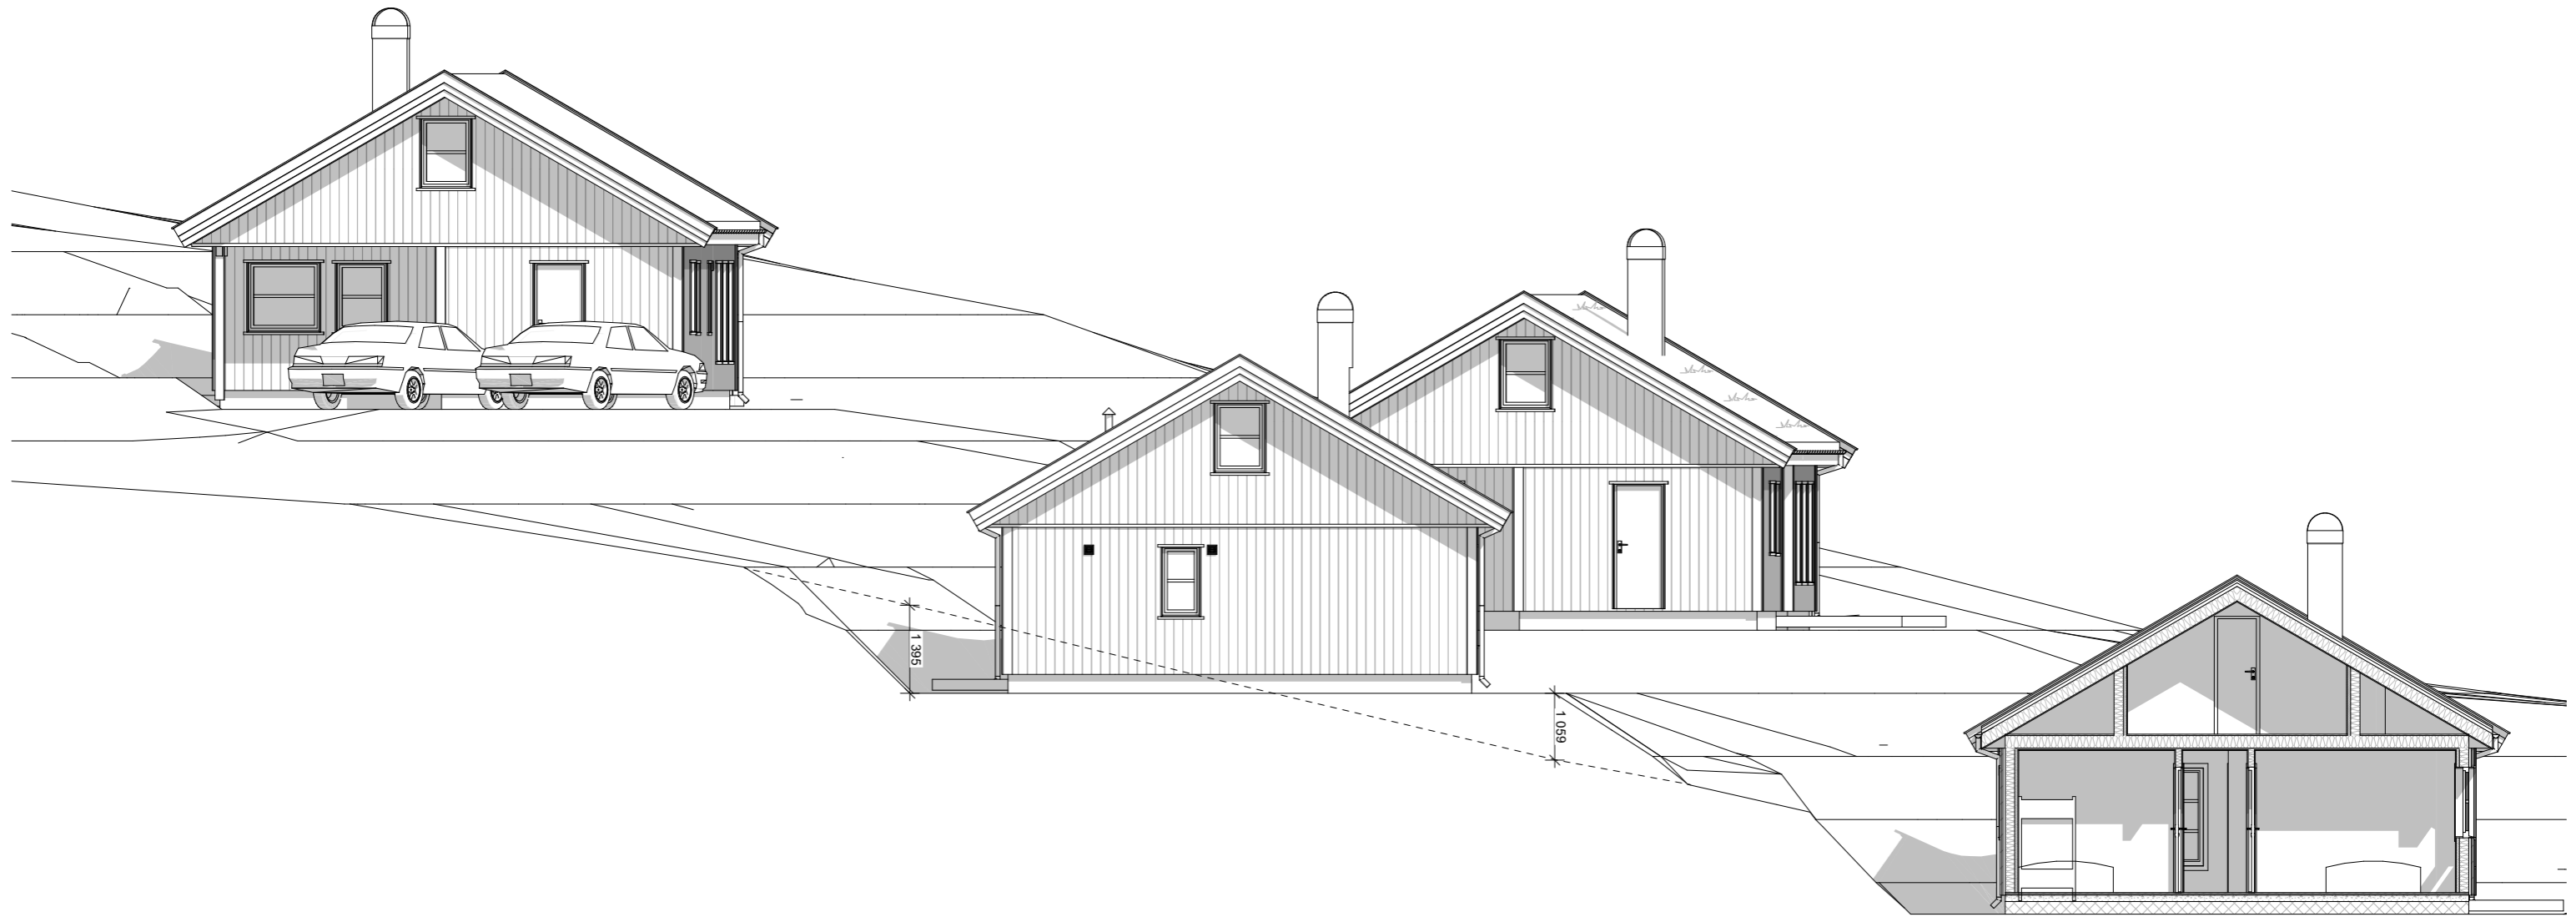

Storsteinlia		faun®	
Fasade Nord Tomt 4	1:100	Dato: 16.02.2024	Fag: ARK
		Tegningsnr.: A-10114	Tegn. PG