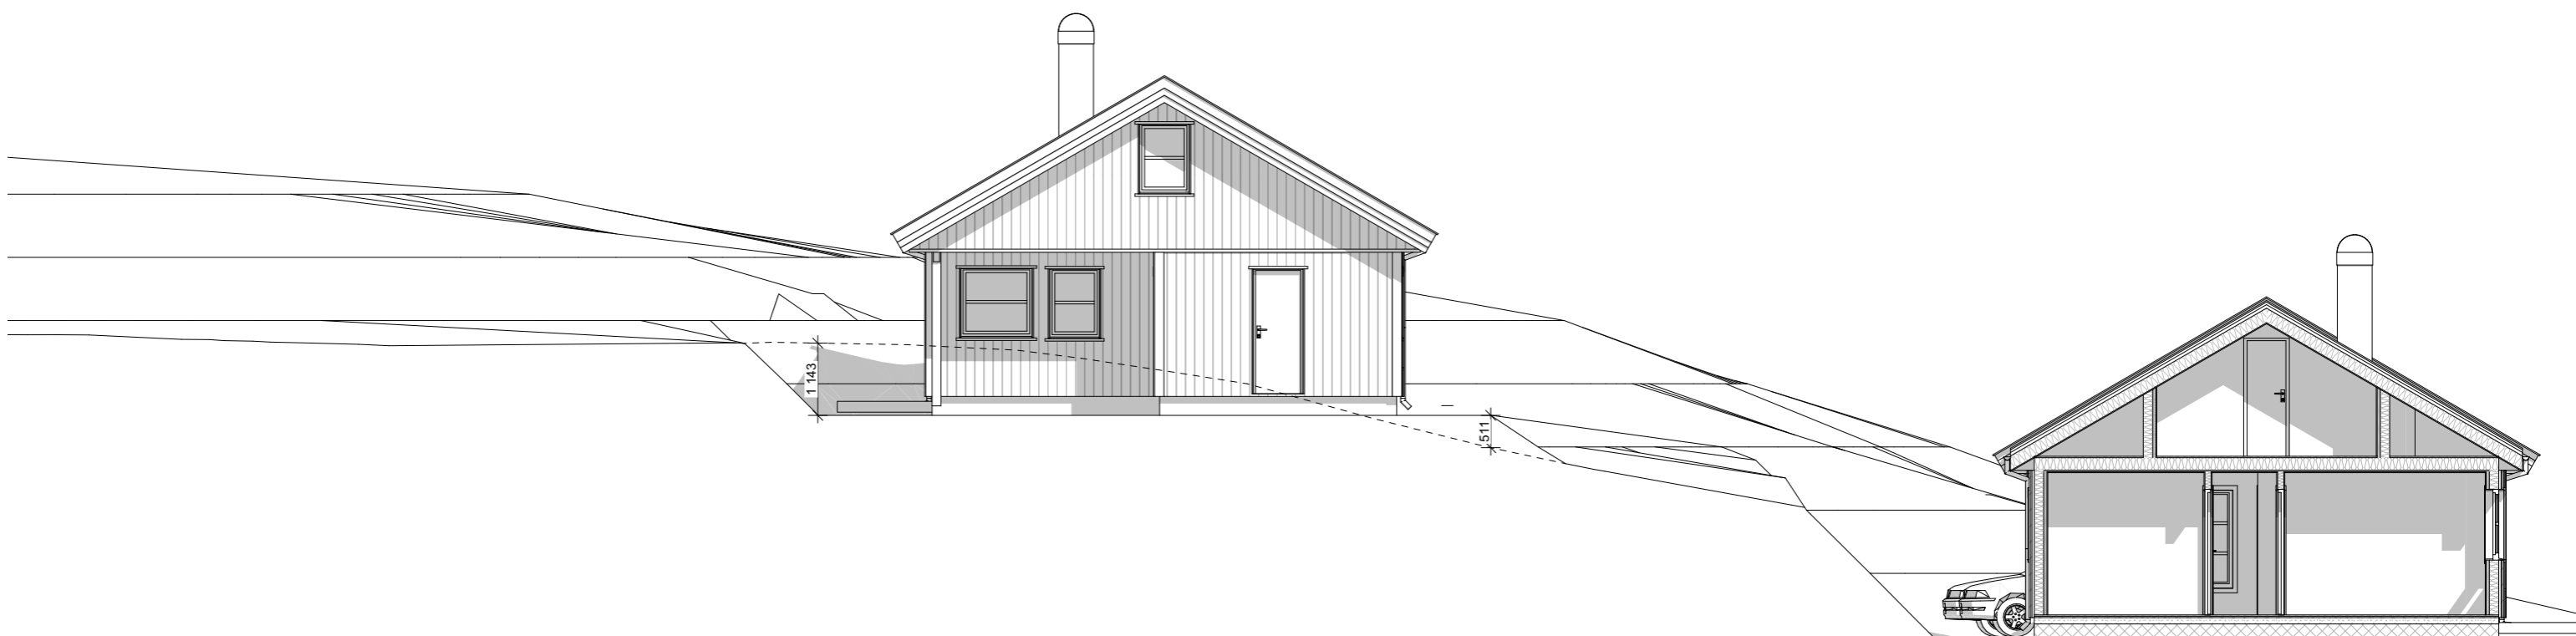

Storsteinlia		faun©	
Fasade Nord Tomt 6	1 : 100	Dato: 16.02.2024	Fag: ARK
		Tegningsnr.: A-10134	Tegn. PG