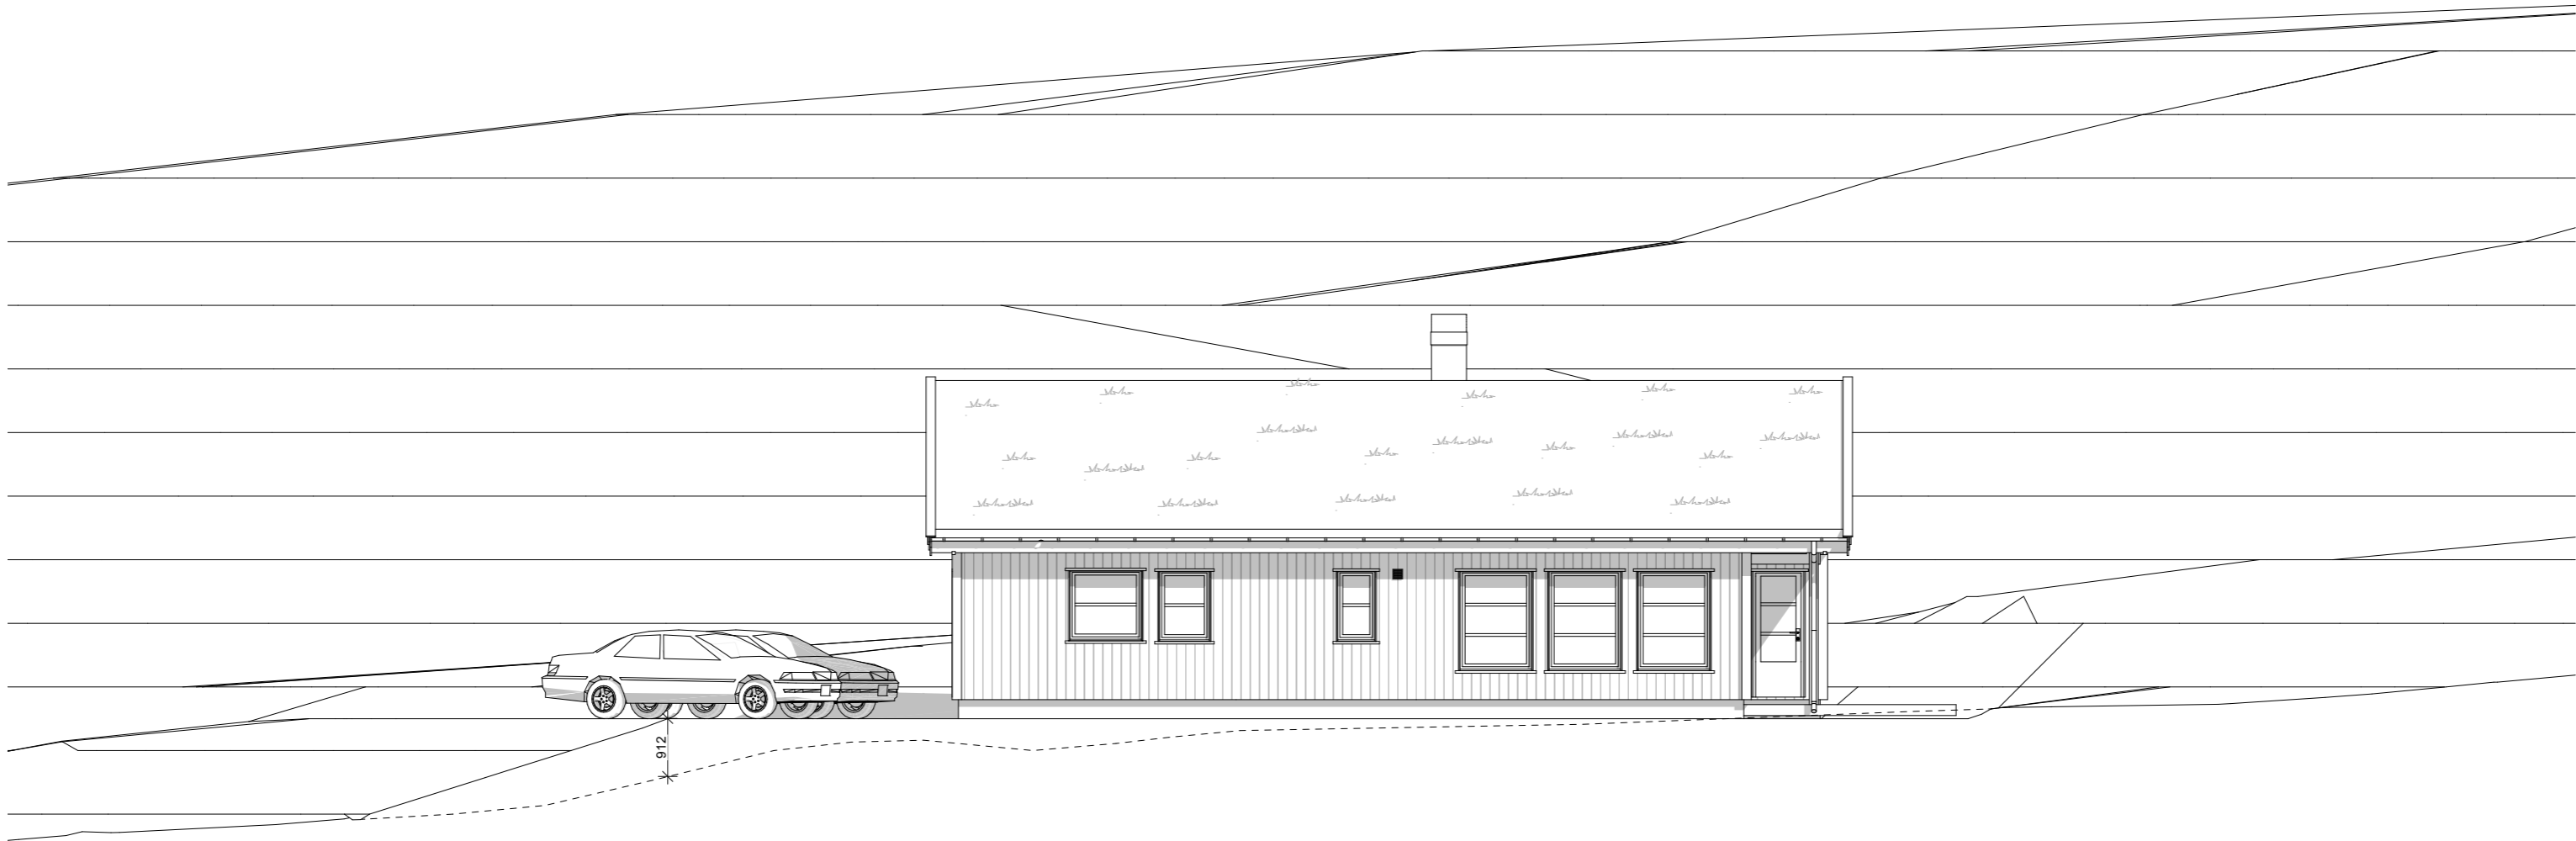

Storsteinlia		faun©	
Fasade vest Tomt 6	1:100	Dato: 16.02.2024	Fag: ARK
		Tegningsnr.: A-10131	Tegn. PG