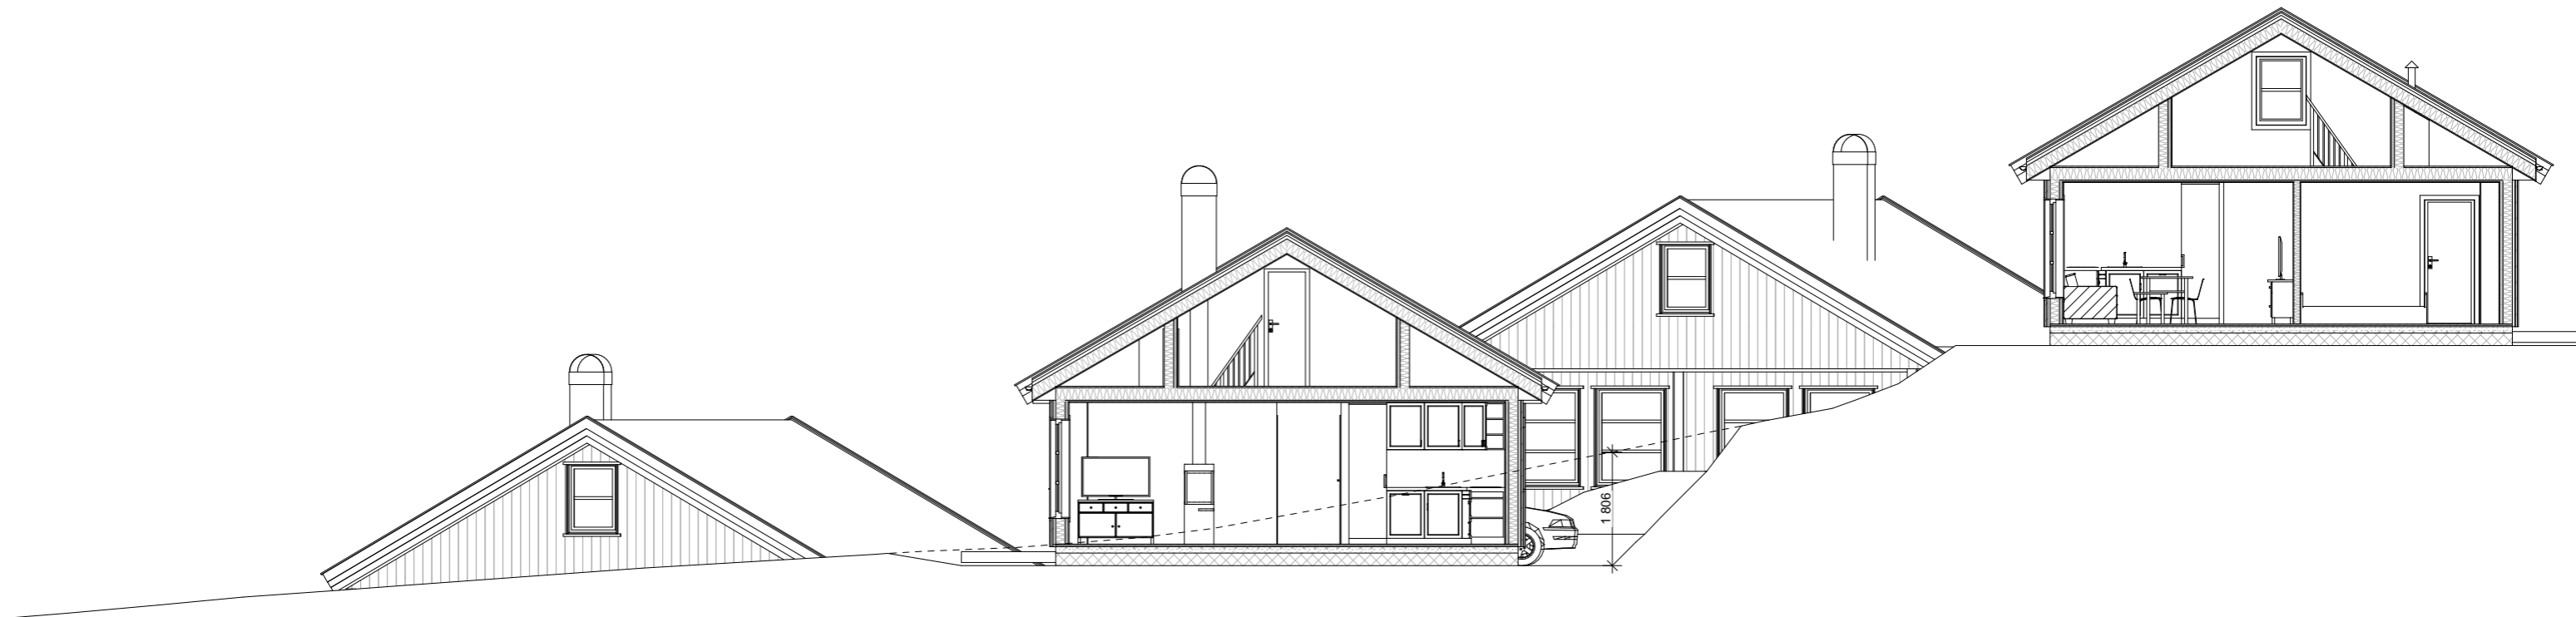

Storsteinlia		faun®	
Snitt Tomt 3	1:100	Dato:	Fag:
		16.02.2024	ARK
		Tegningsnr.:	Tegn.:
		A-10105	PG