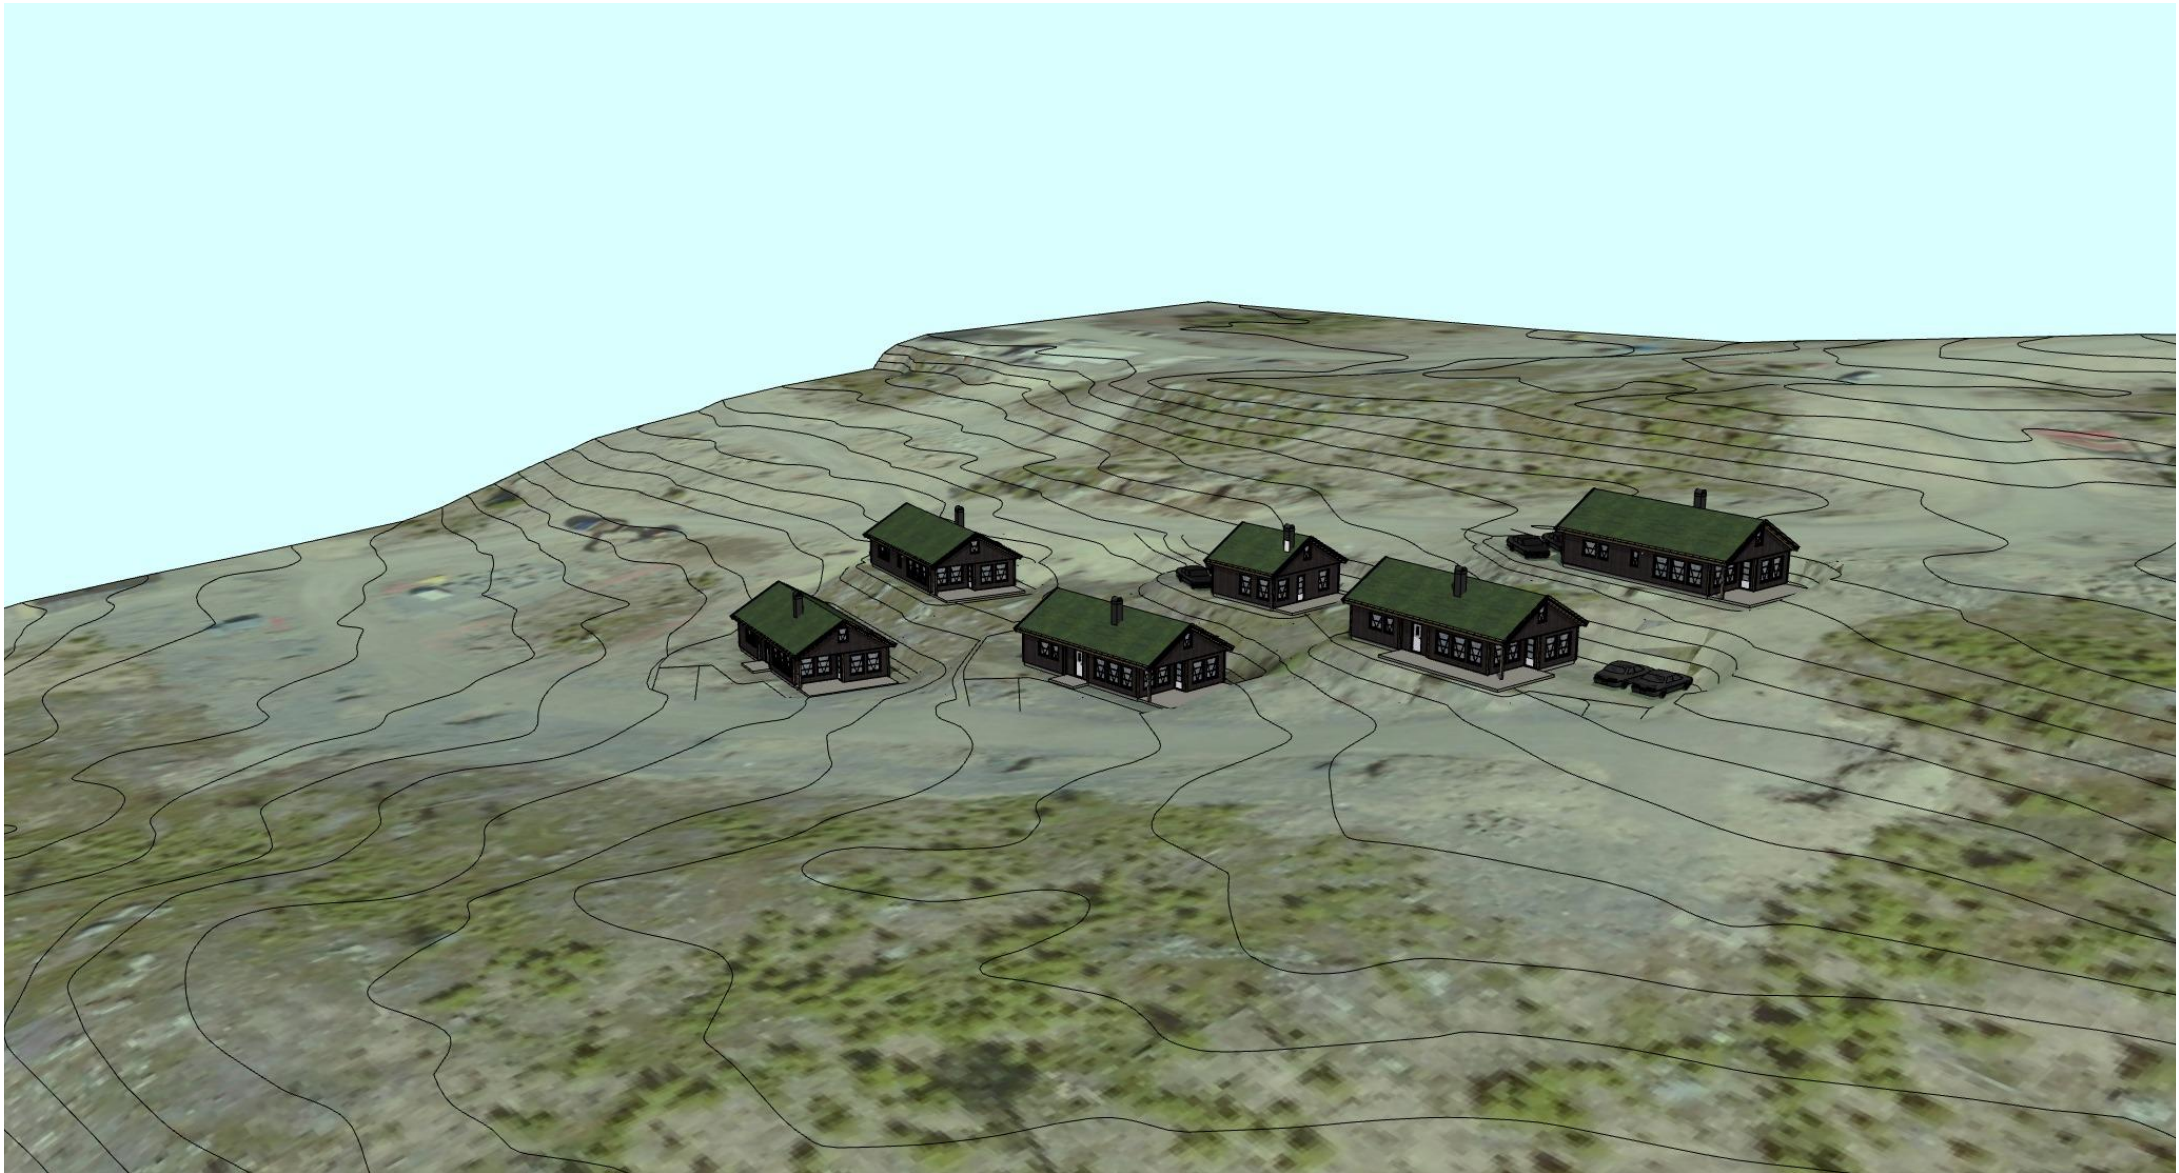

Storsteinlia		faun®	
Generic Perspective (1)	36	Dato:	Fag:
		16.02.2024	ARK
		Tegningsnr.:	Tegn.
		A-104	PG