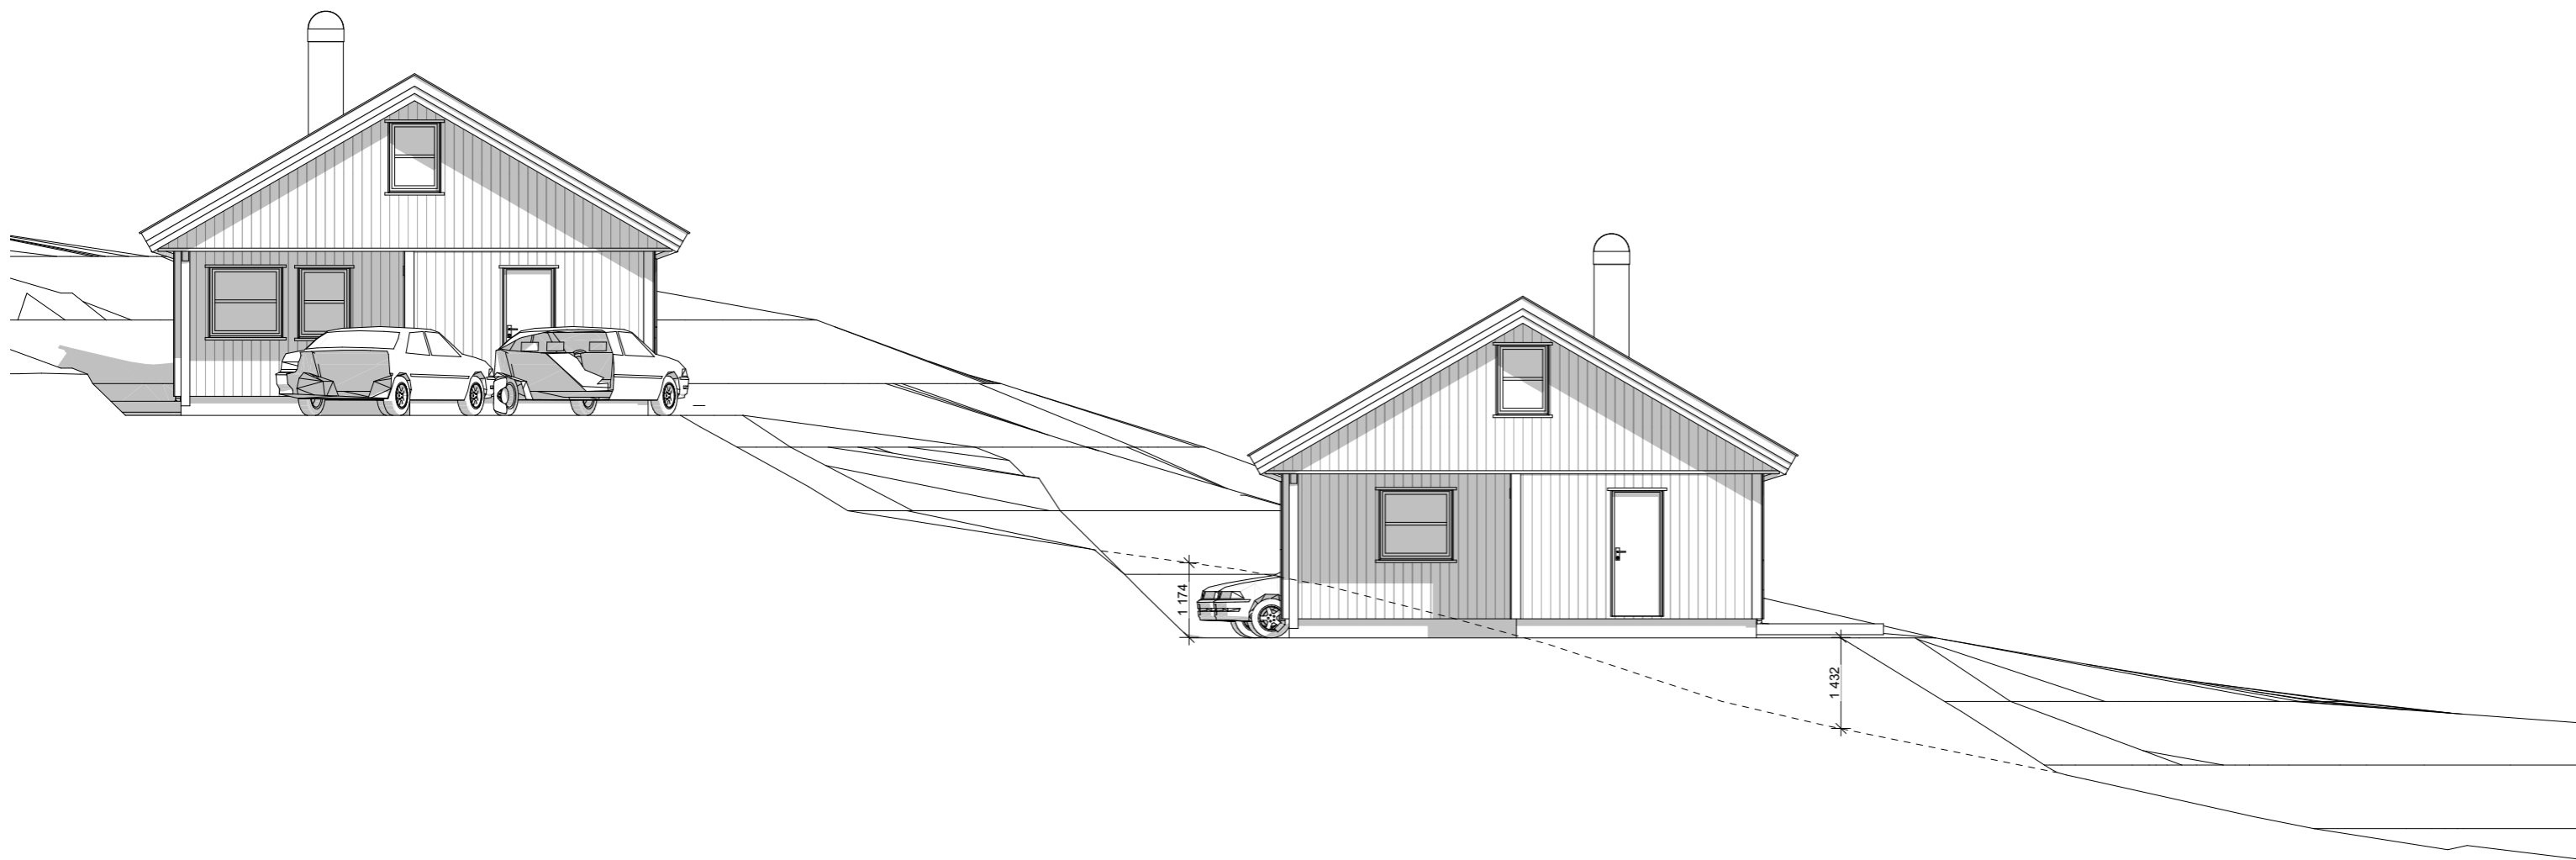

Storsteinlia		faun®	
Fasade Nord Tomt 5	1 : 100	Dato:	Fag:
		16.02.2024	ARK
		Tegningsnr.:	Tegn.
		A-10124	PG