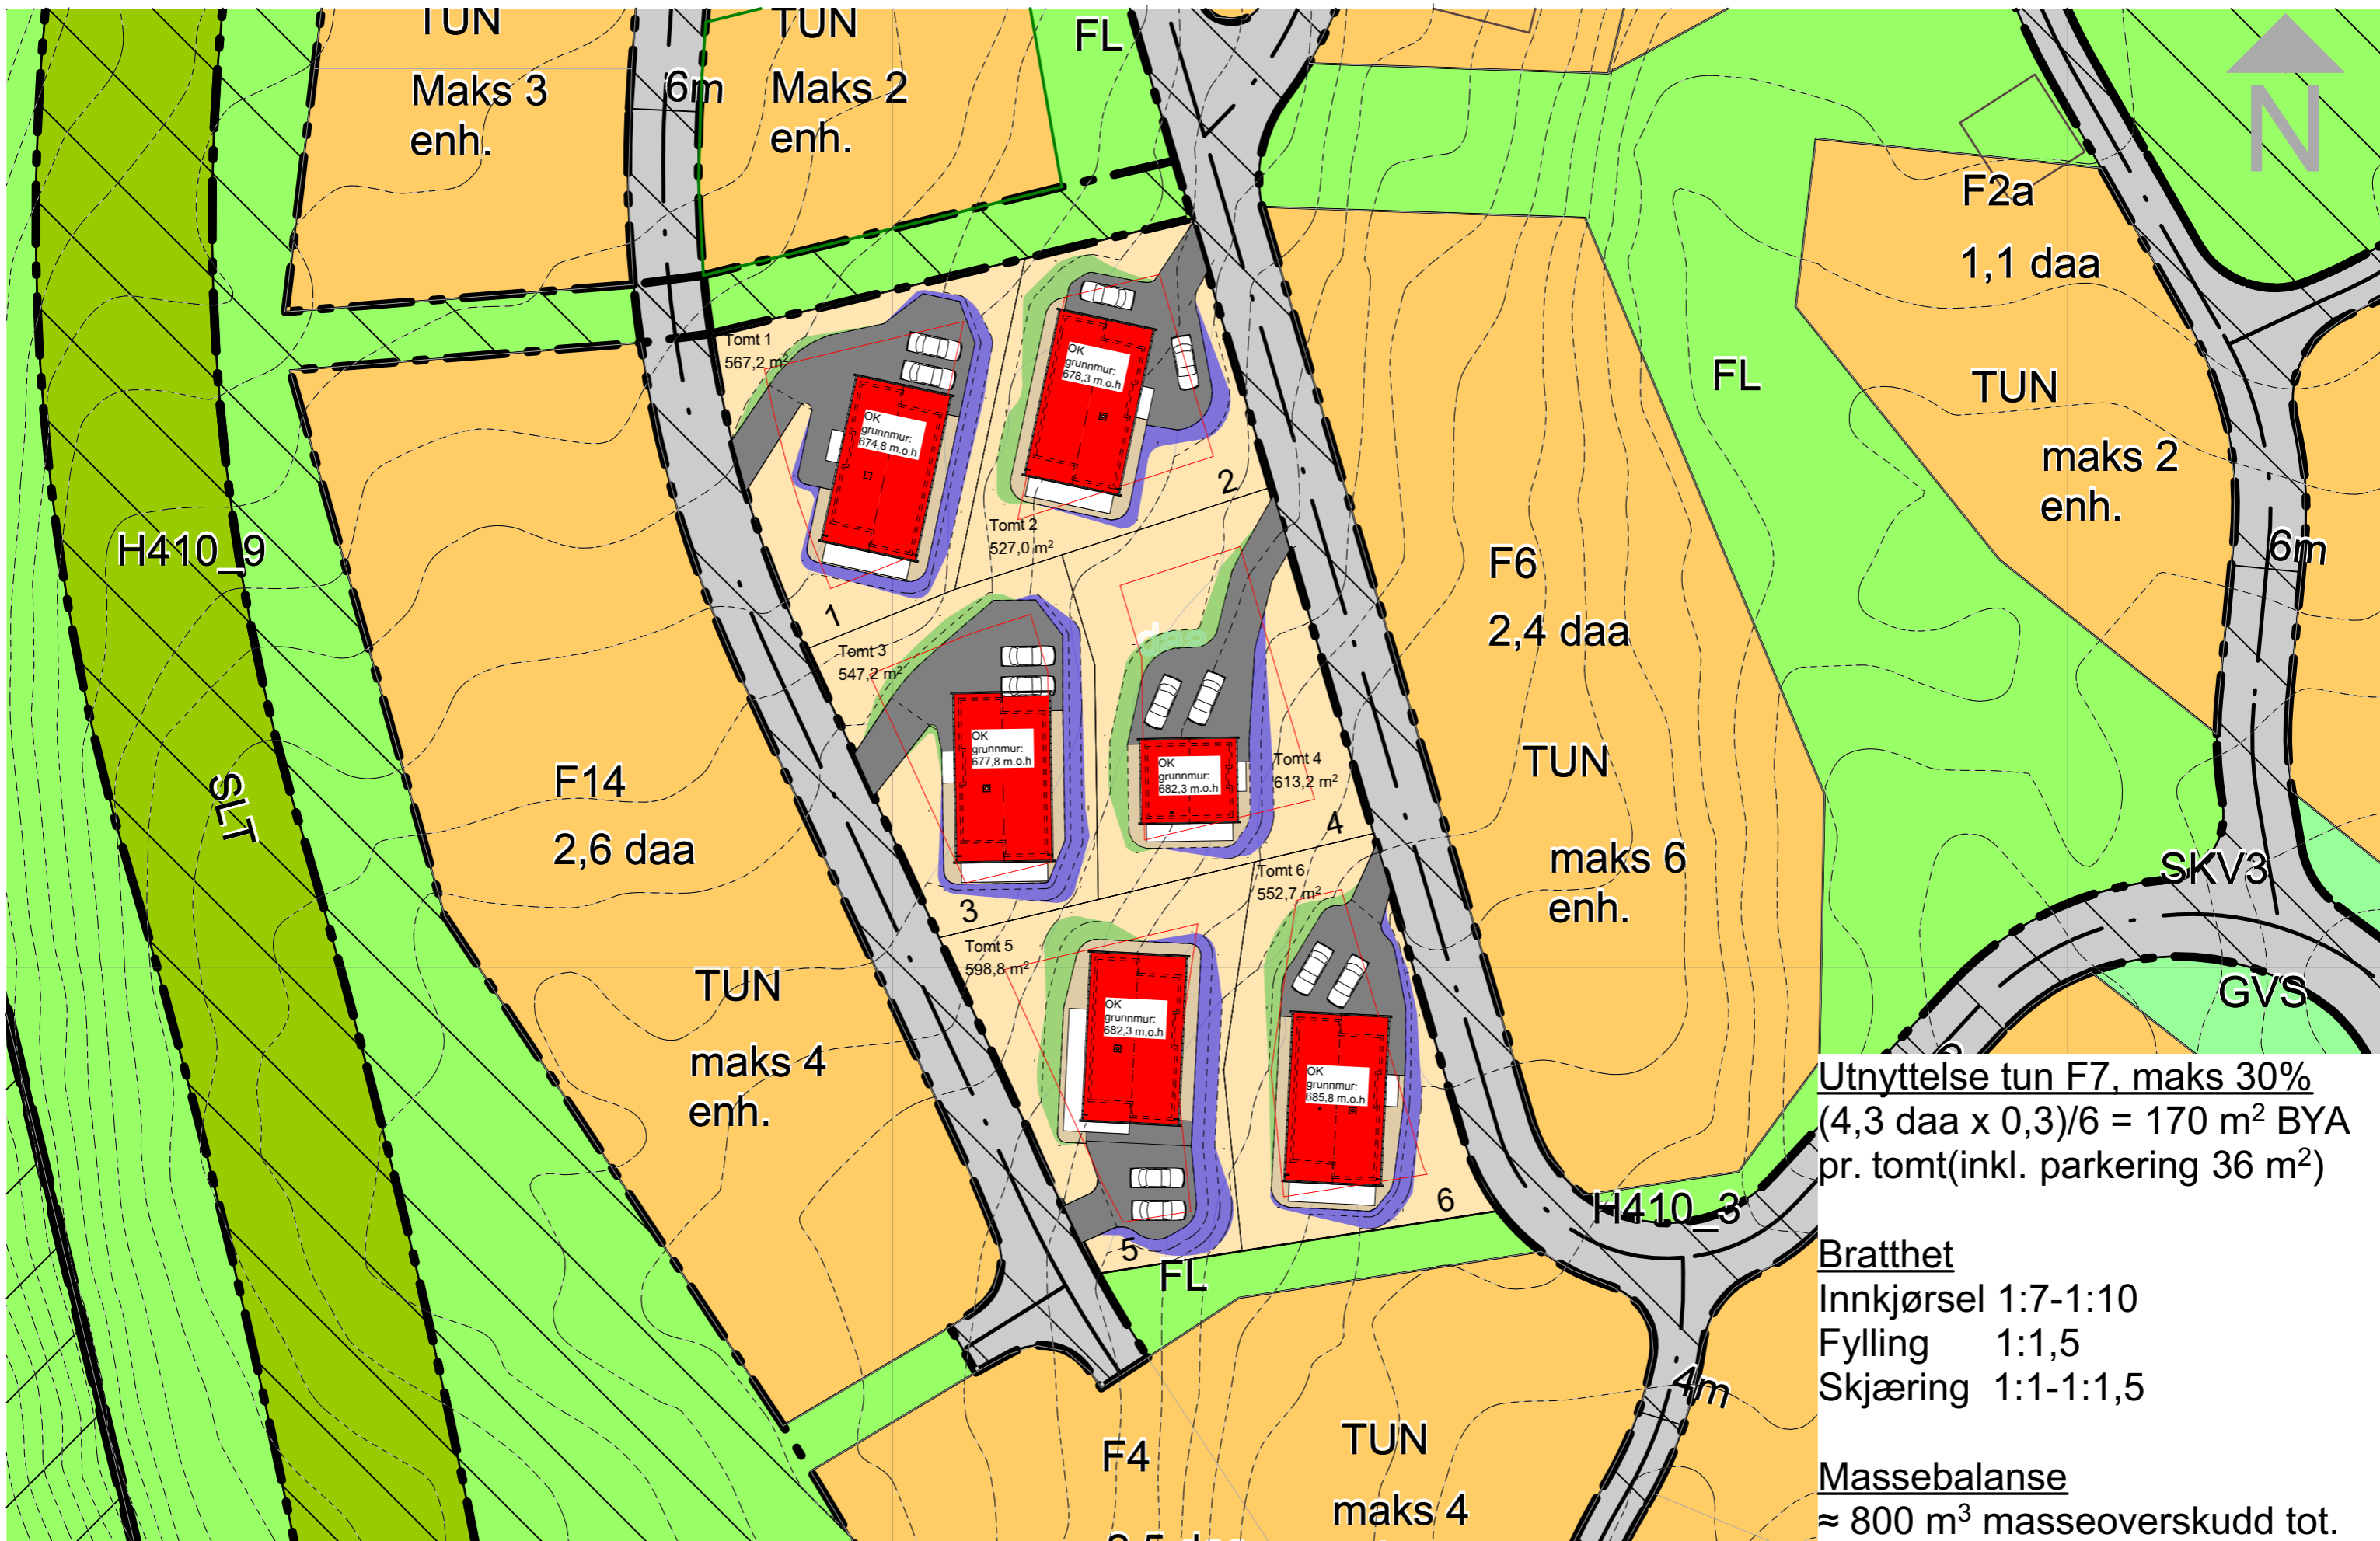

Utnyttelse tun F7, maks 30%
 $(4,3 \text{ daa} \times 0,3)/6 = 170 \text{ m}^2 \text{ BYA}$
 pr. tomt(inkl. parkering 36 m²)

Bratthet
 Innkjørsel 1:7-1:10
 Fylling 1:1,5
 Skjæring 1:1-1:1,5

Massebalanse
 $\approx 800 \text{ m}^3$ masseoverskudd tot.

Storsteinlia		faun [©]	
Situasjonsplan	1:1000	Dato:	Fag:
		16.02.2024	ARK
		Tegningsnr.:	Tegn.
		A-101	PG

Utnyttelse tun F7, maks 30%
 $(4,3 \text{ daa} \times 0,3)/6 = 170 \text{ m}^2 \text{ BYA}$
 pr. tomt(inkl. parkering 36 m²)