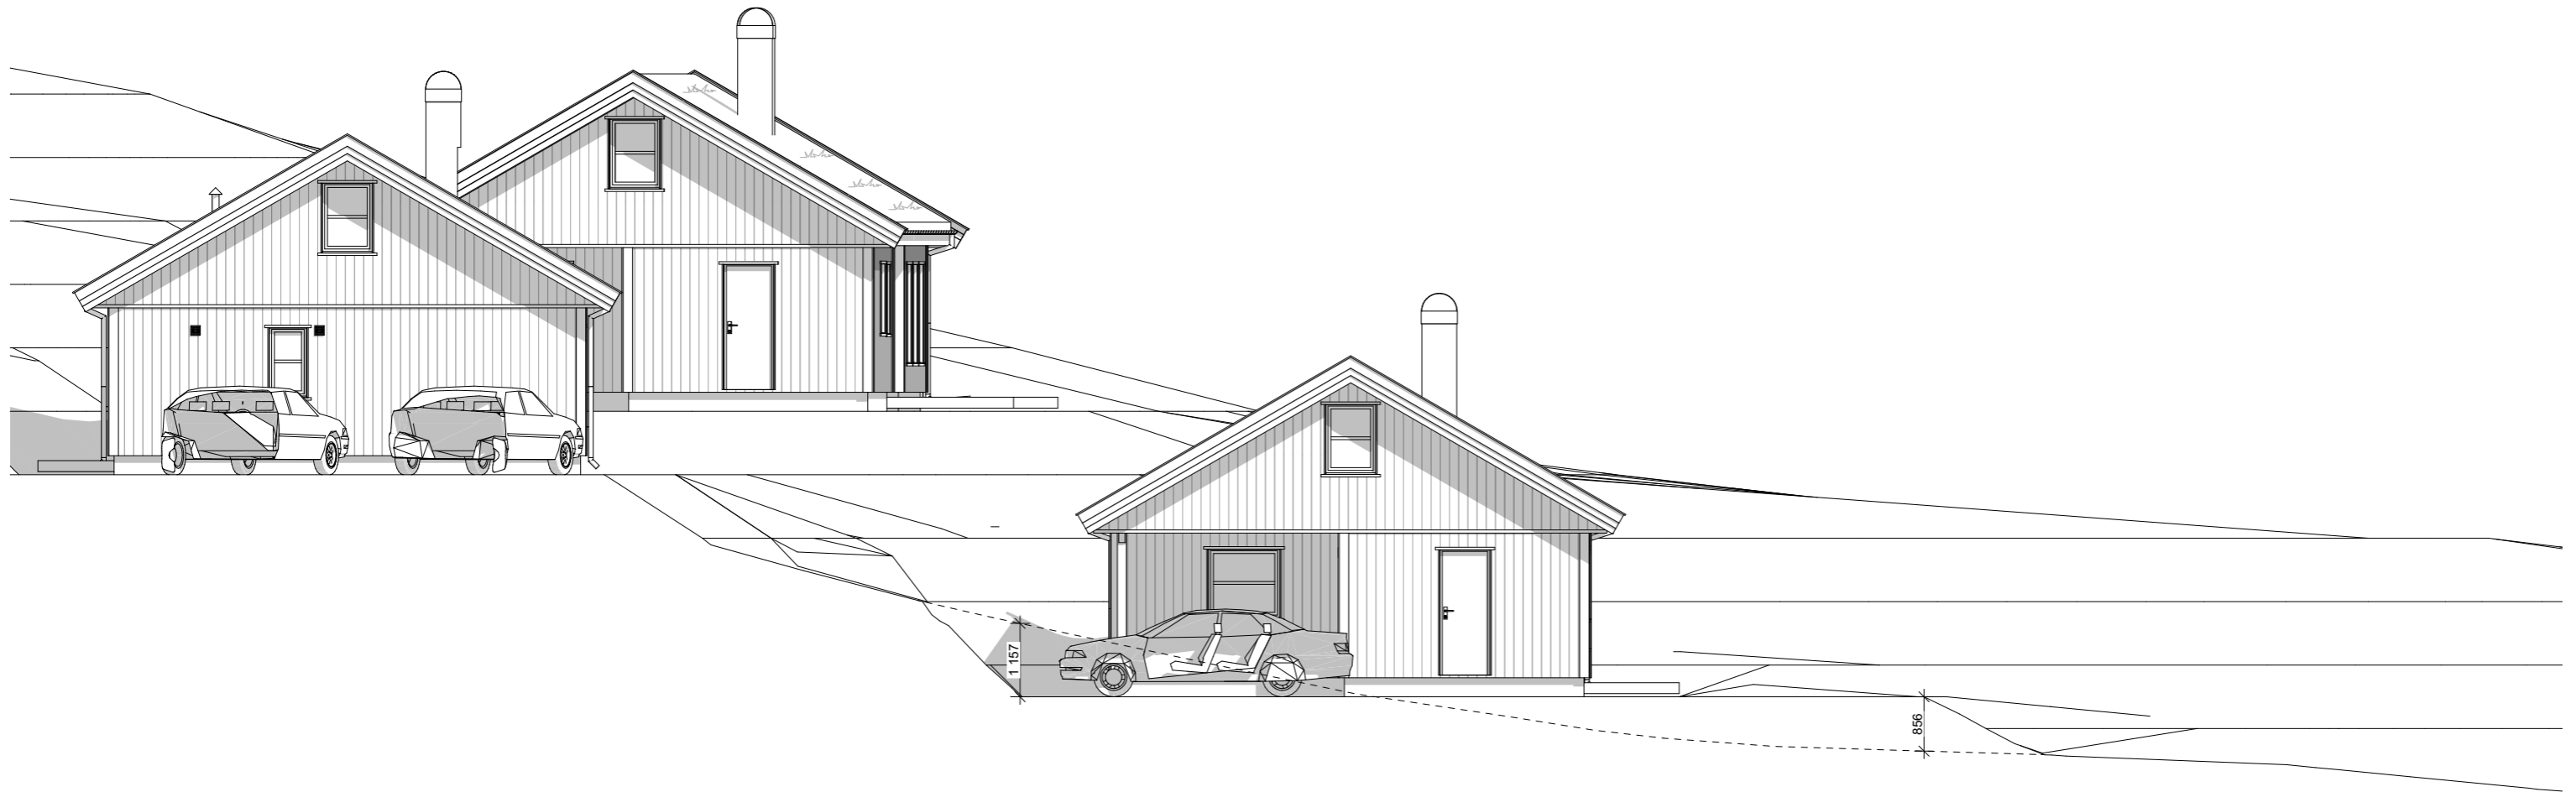

Storsteinlia		faun®	
Fasade Nord Tomt 3	1:100	Dato:	Fag:
		16.02.2024	ARK
		Tegningsnr.:	Tegn.
		A-10104	PG