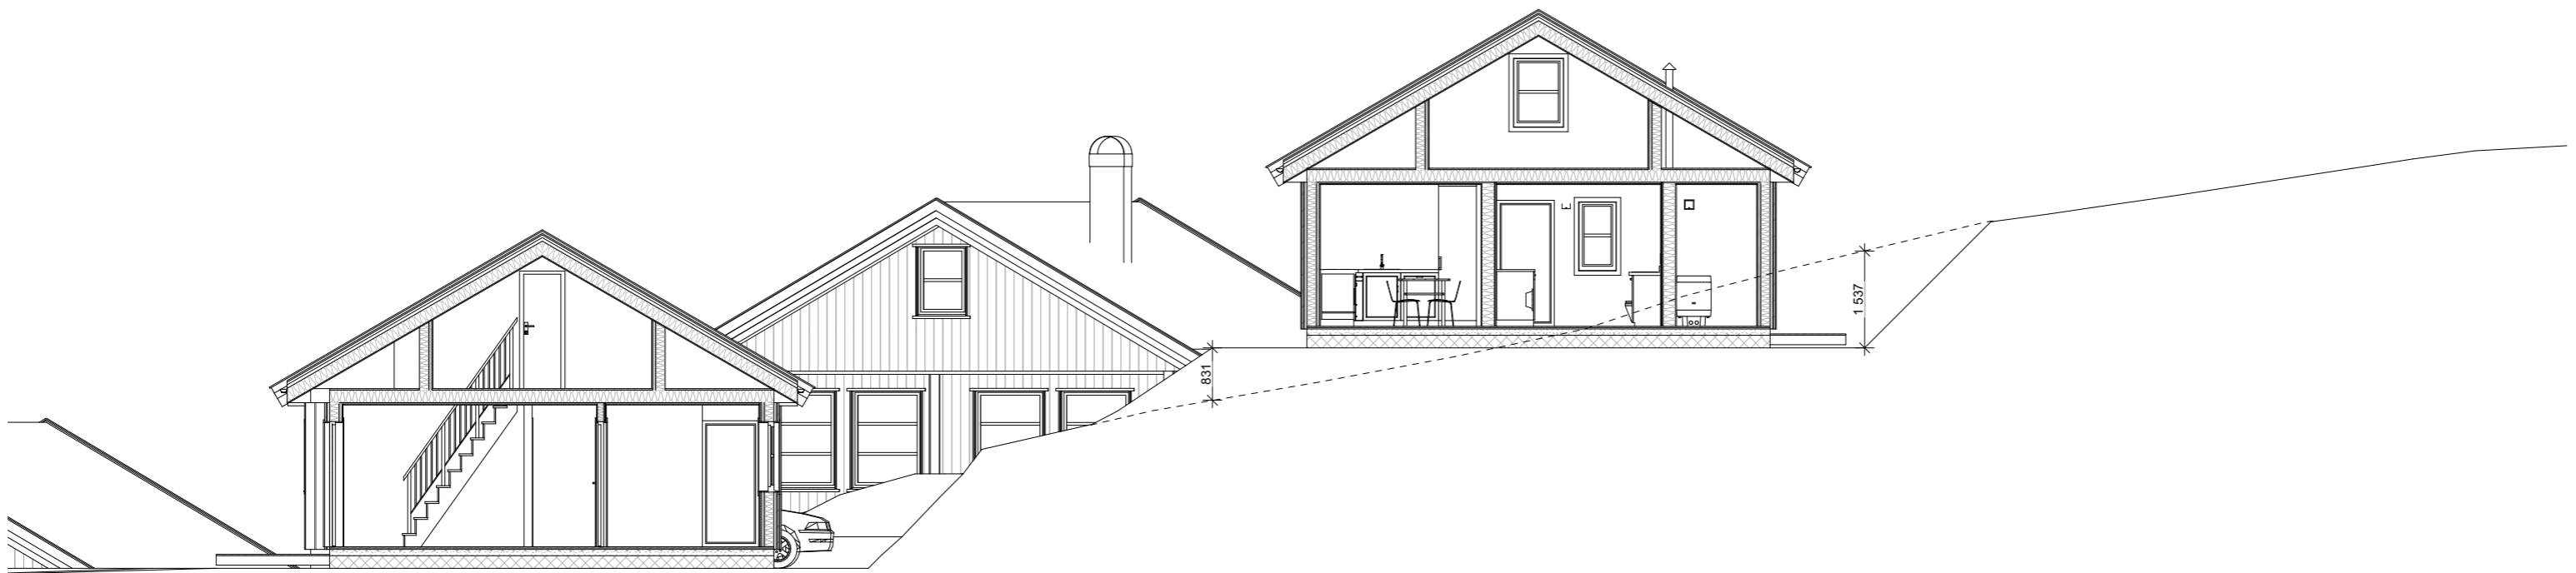

Storsteinlia		faun®	
Snitt Tomt 4	1 : 100	Dato: 16.02.2024	Fag: ARK
		Tegningsnr.: A-10115	Tegn. PG