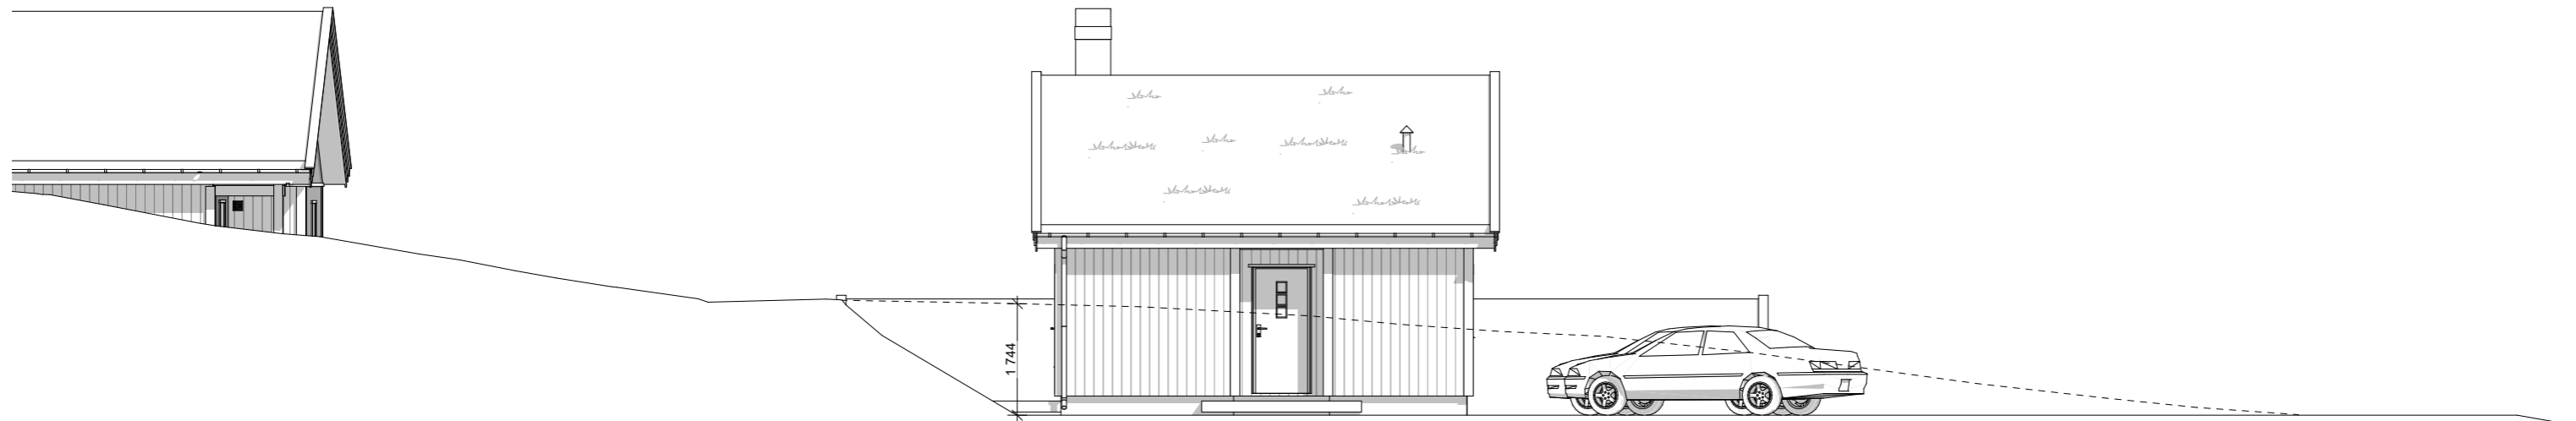

Storsteinlia		faun©	
Fasade Øst Tomt 4	1:100	Dato: 16.02.2024	Fag: ARK
		Tegningsnr.: A-10113	Tegn. PG