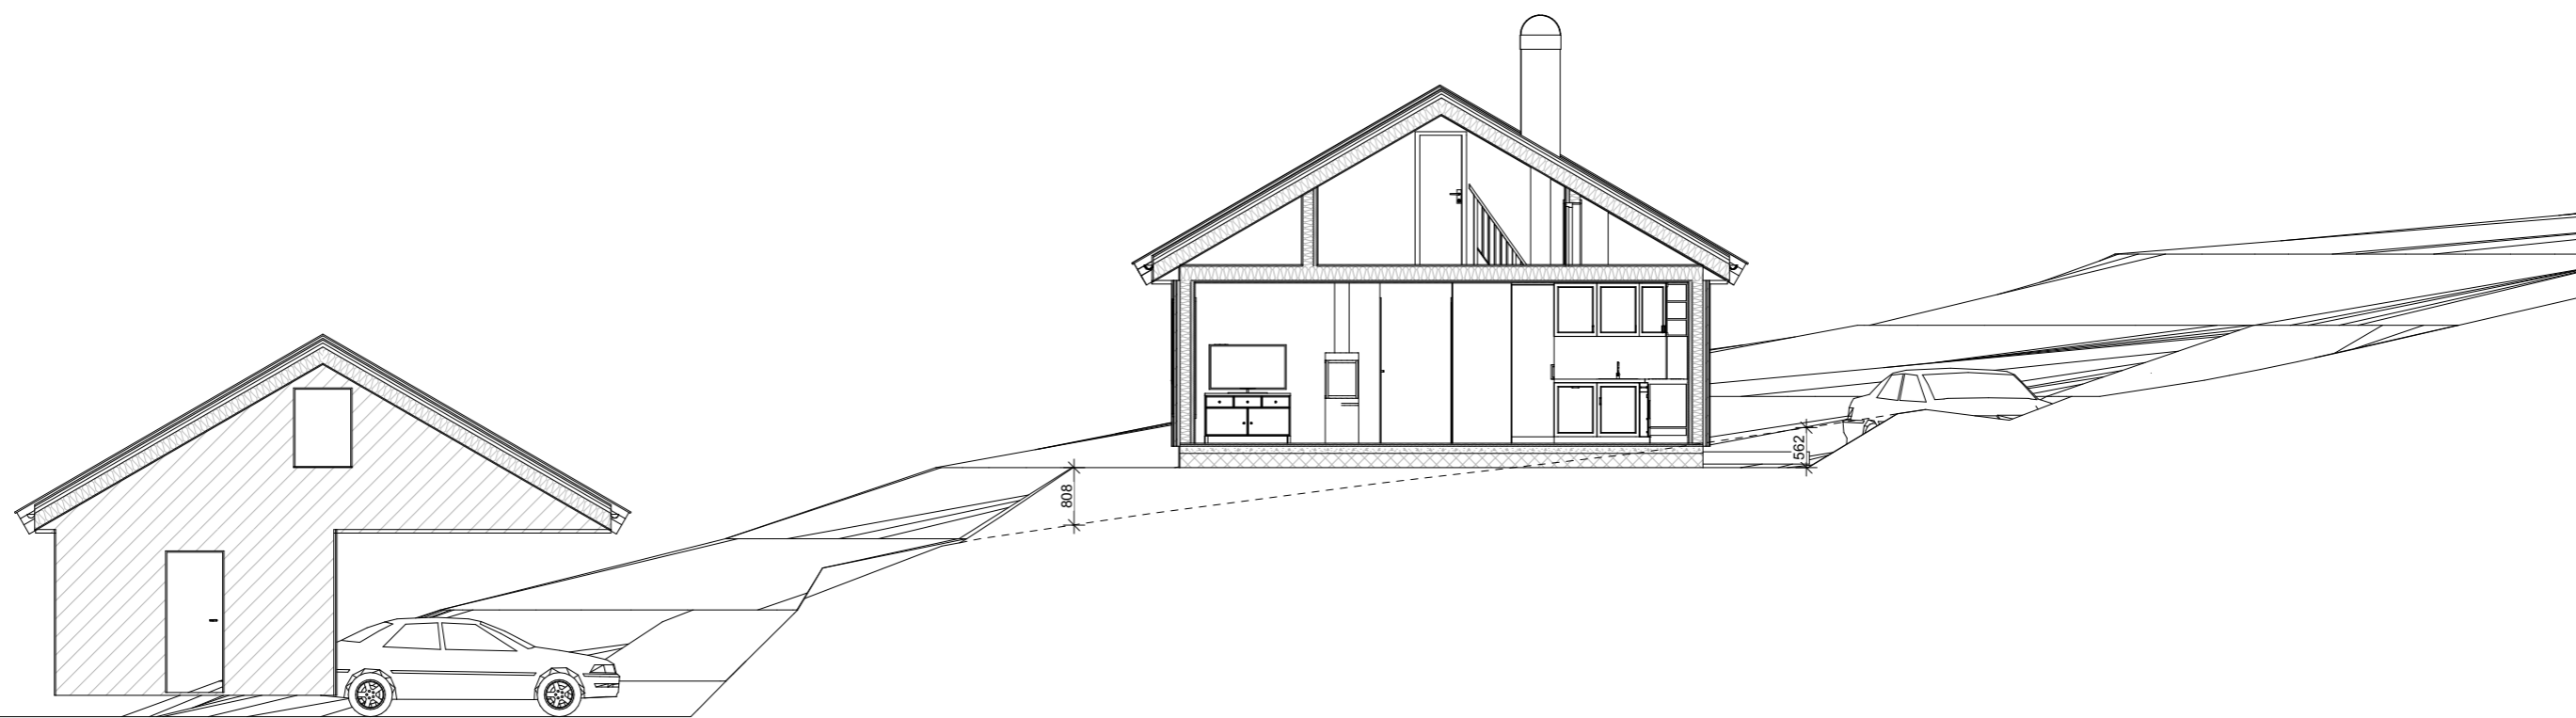

Storsteinlia		faun©	
Snitt Tomt 2	1:100	Dato:	Fag:
		16.02.2024	ARK
		Tegningsnr.:	Tegn.
		A-1095	PG