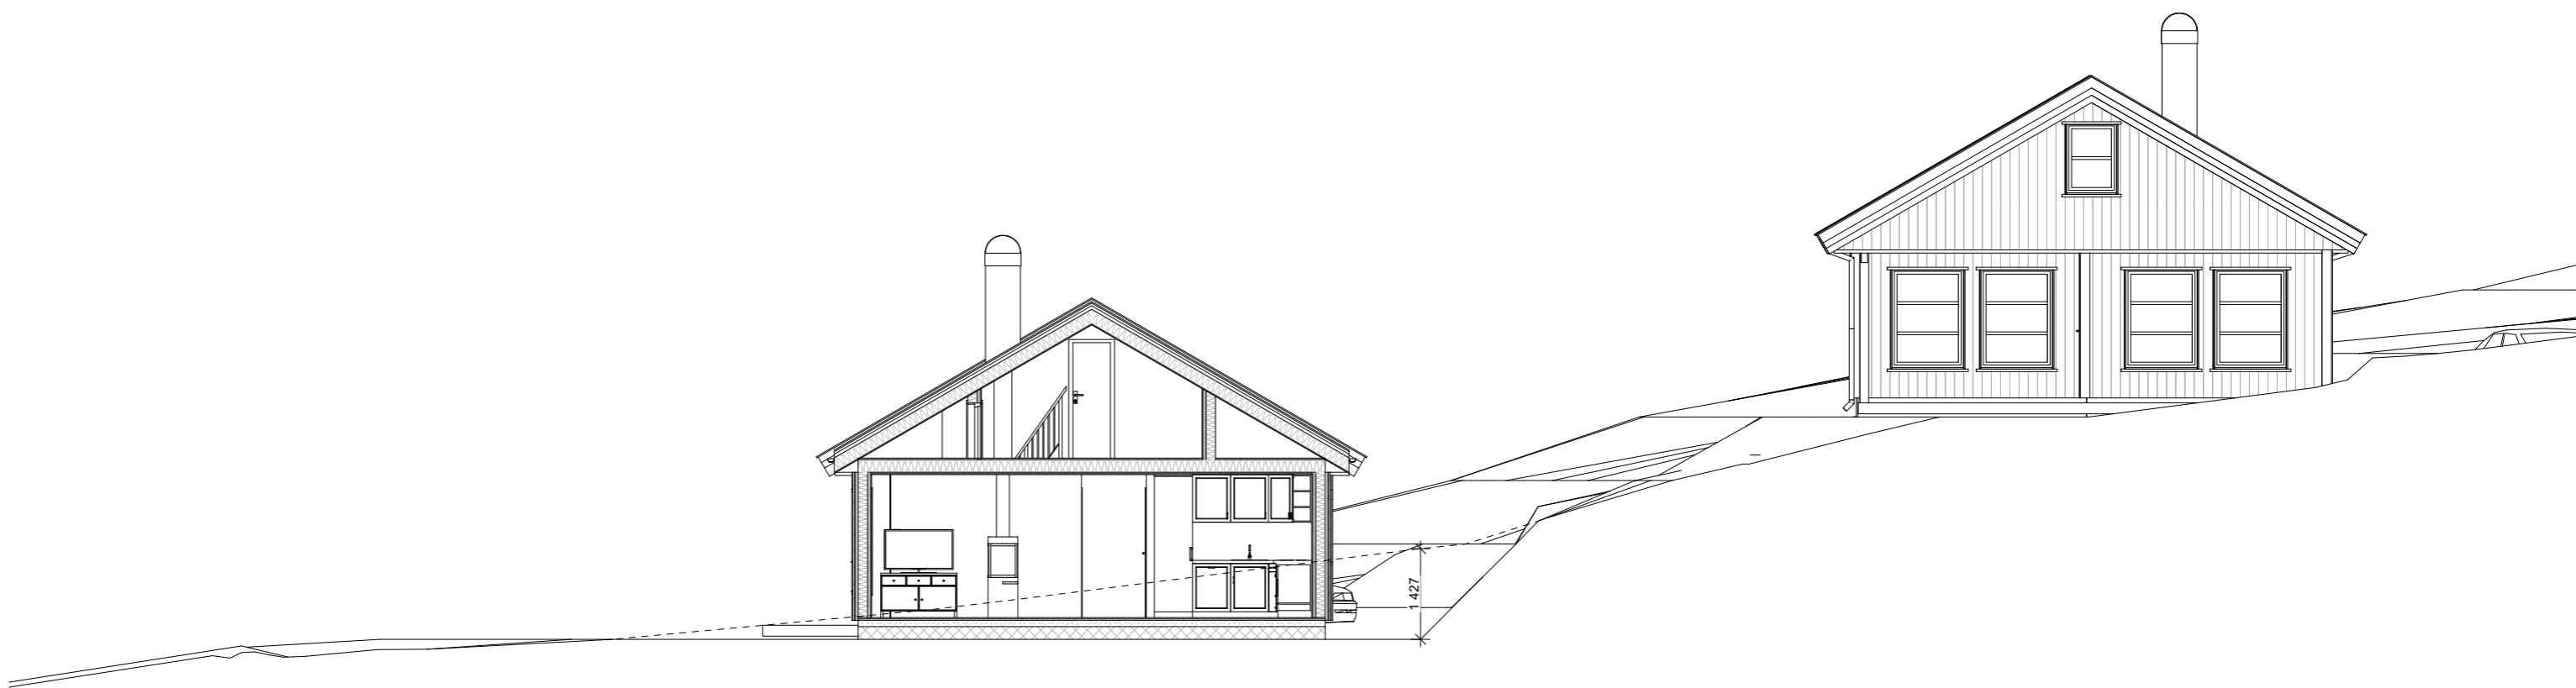

Storsteinlia		faun®	
Snitt Tomt 1	1:100	Dato: 16.02.2024	Fag: ARK
		Tegningsnr.: A-1085	Tegn. PG