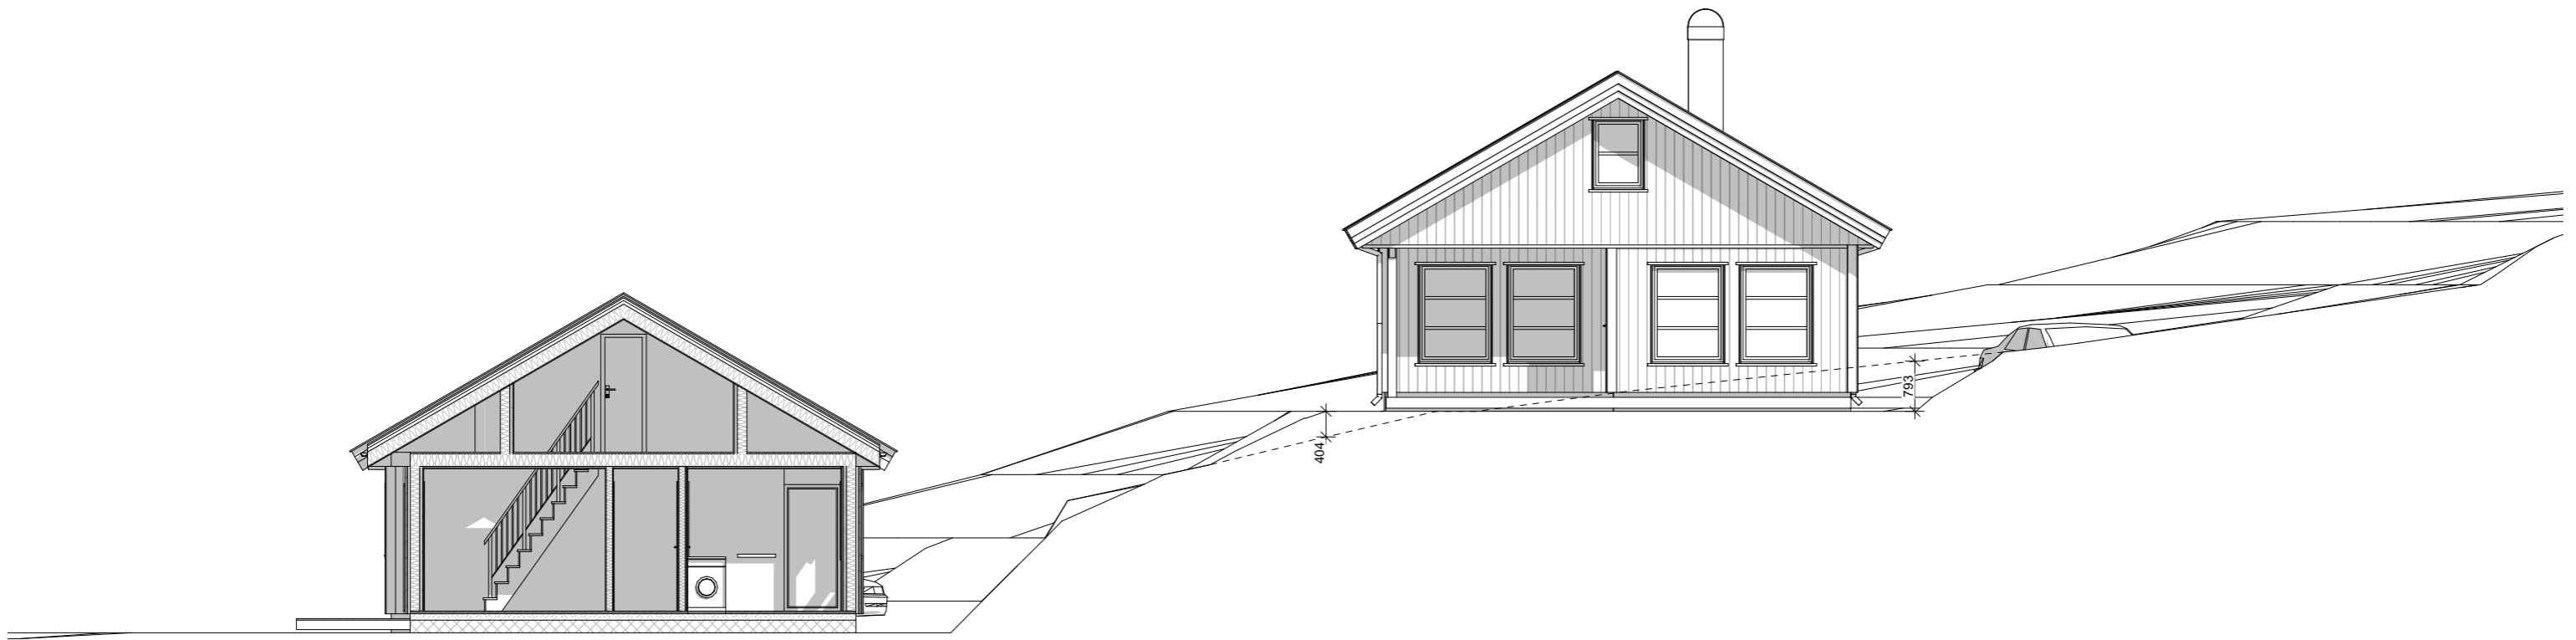

Storsteinlia		faun©	
Fasade Sør Tomt 2	1 : 100	Dato: 16.02.2024	Fag: ARK
		Tegningsnr.: A-1092	Tegn. PG