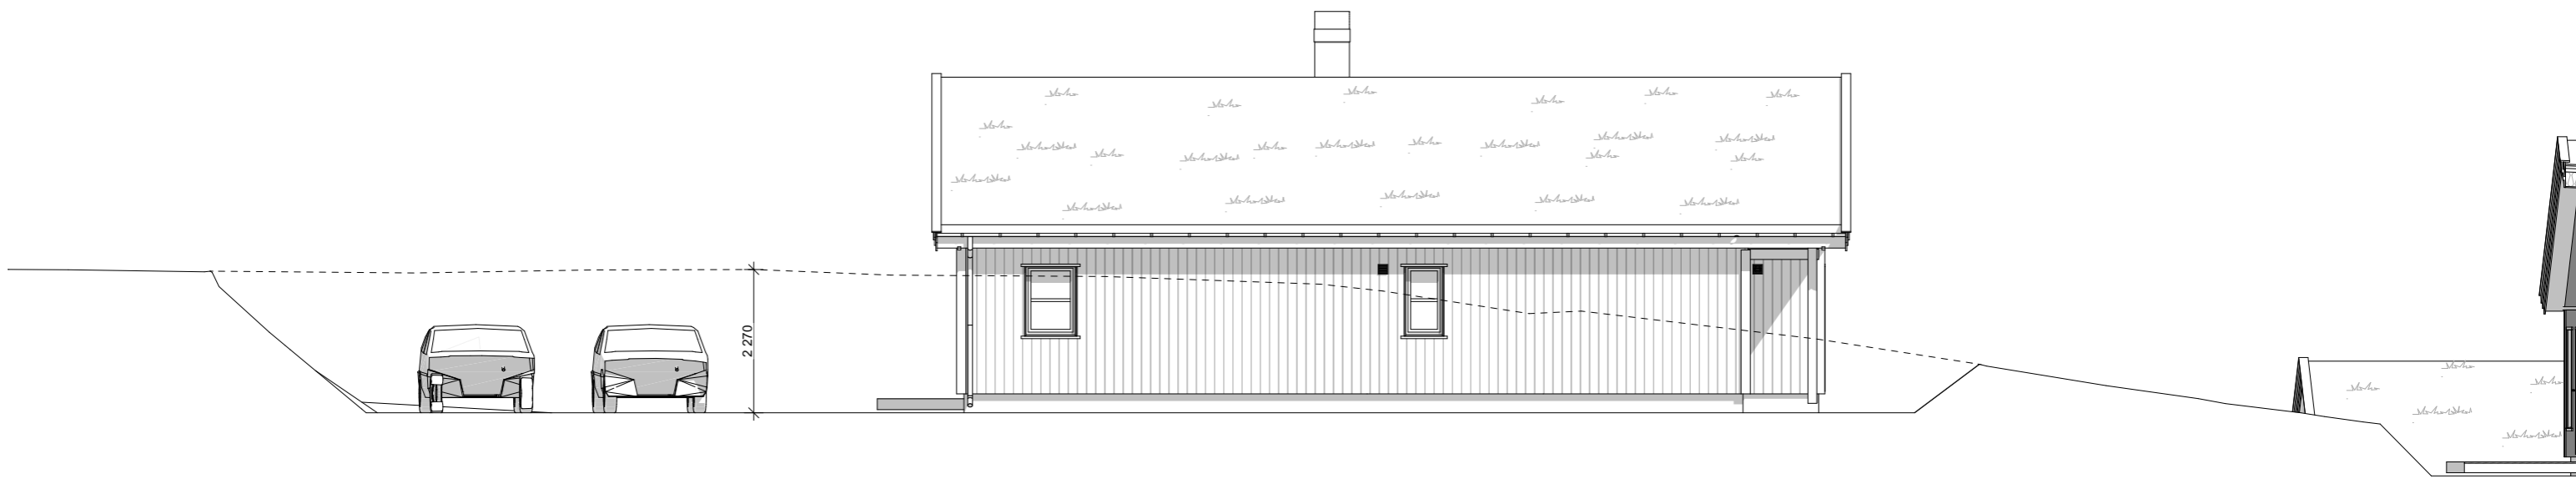

Storsteinlia		faun®	
Fasade Øst Tomt 5	1:100	Dato: 16.02.2024	Fag: ARK
		Tegningsnr.: A-10123	Tegn. PG