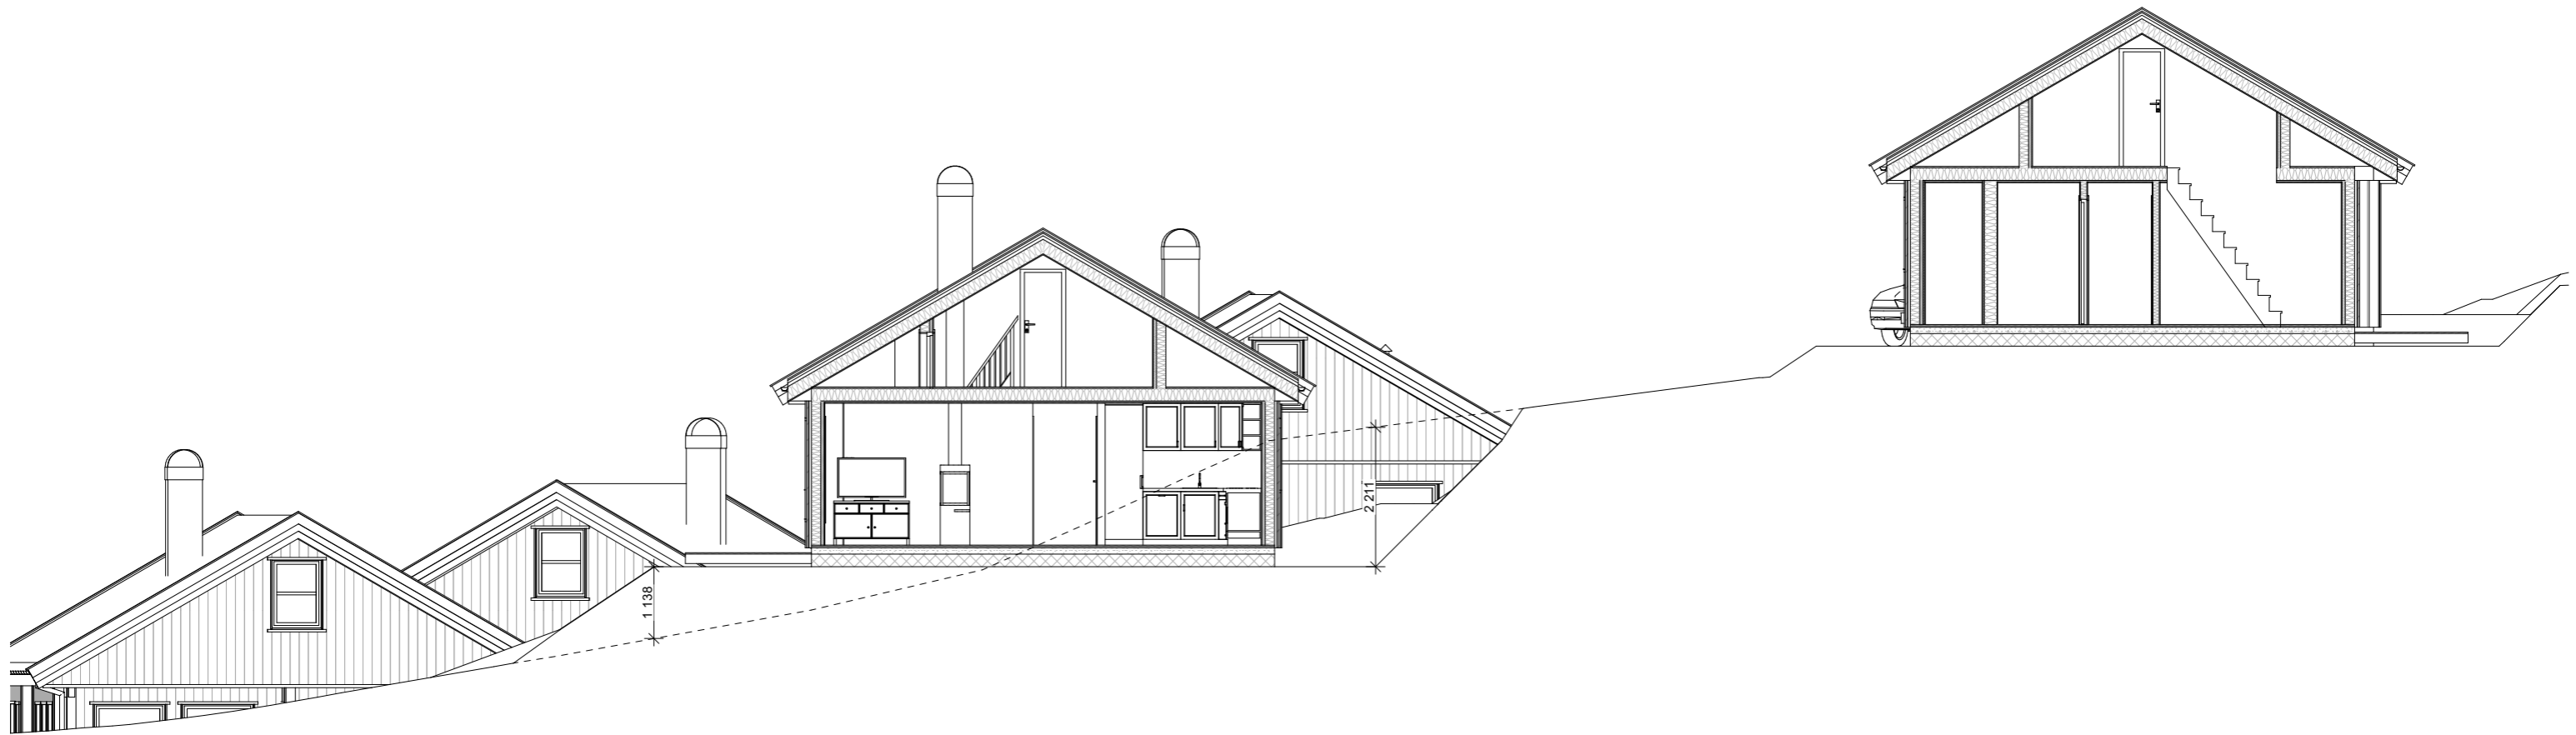

Storsteinlia		faun®	
Snitt Tomt 5	1:100	Dato: 16.02.2024	Fag: ARK
		Tegningsnr.: A-10125	Tegn. PG