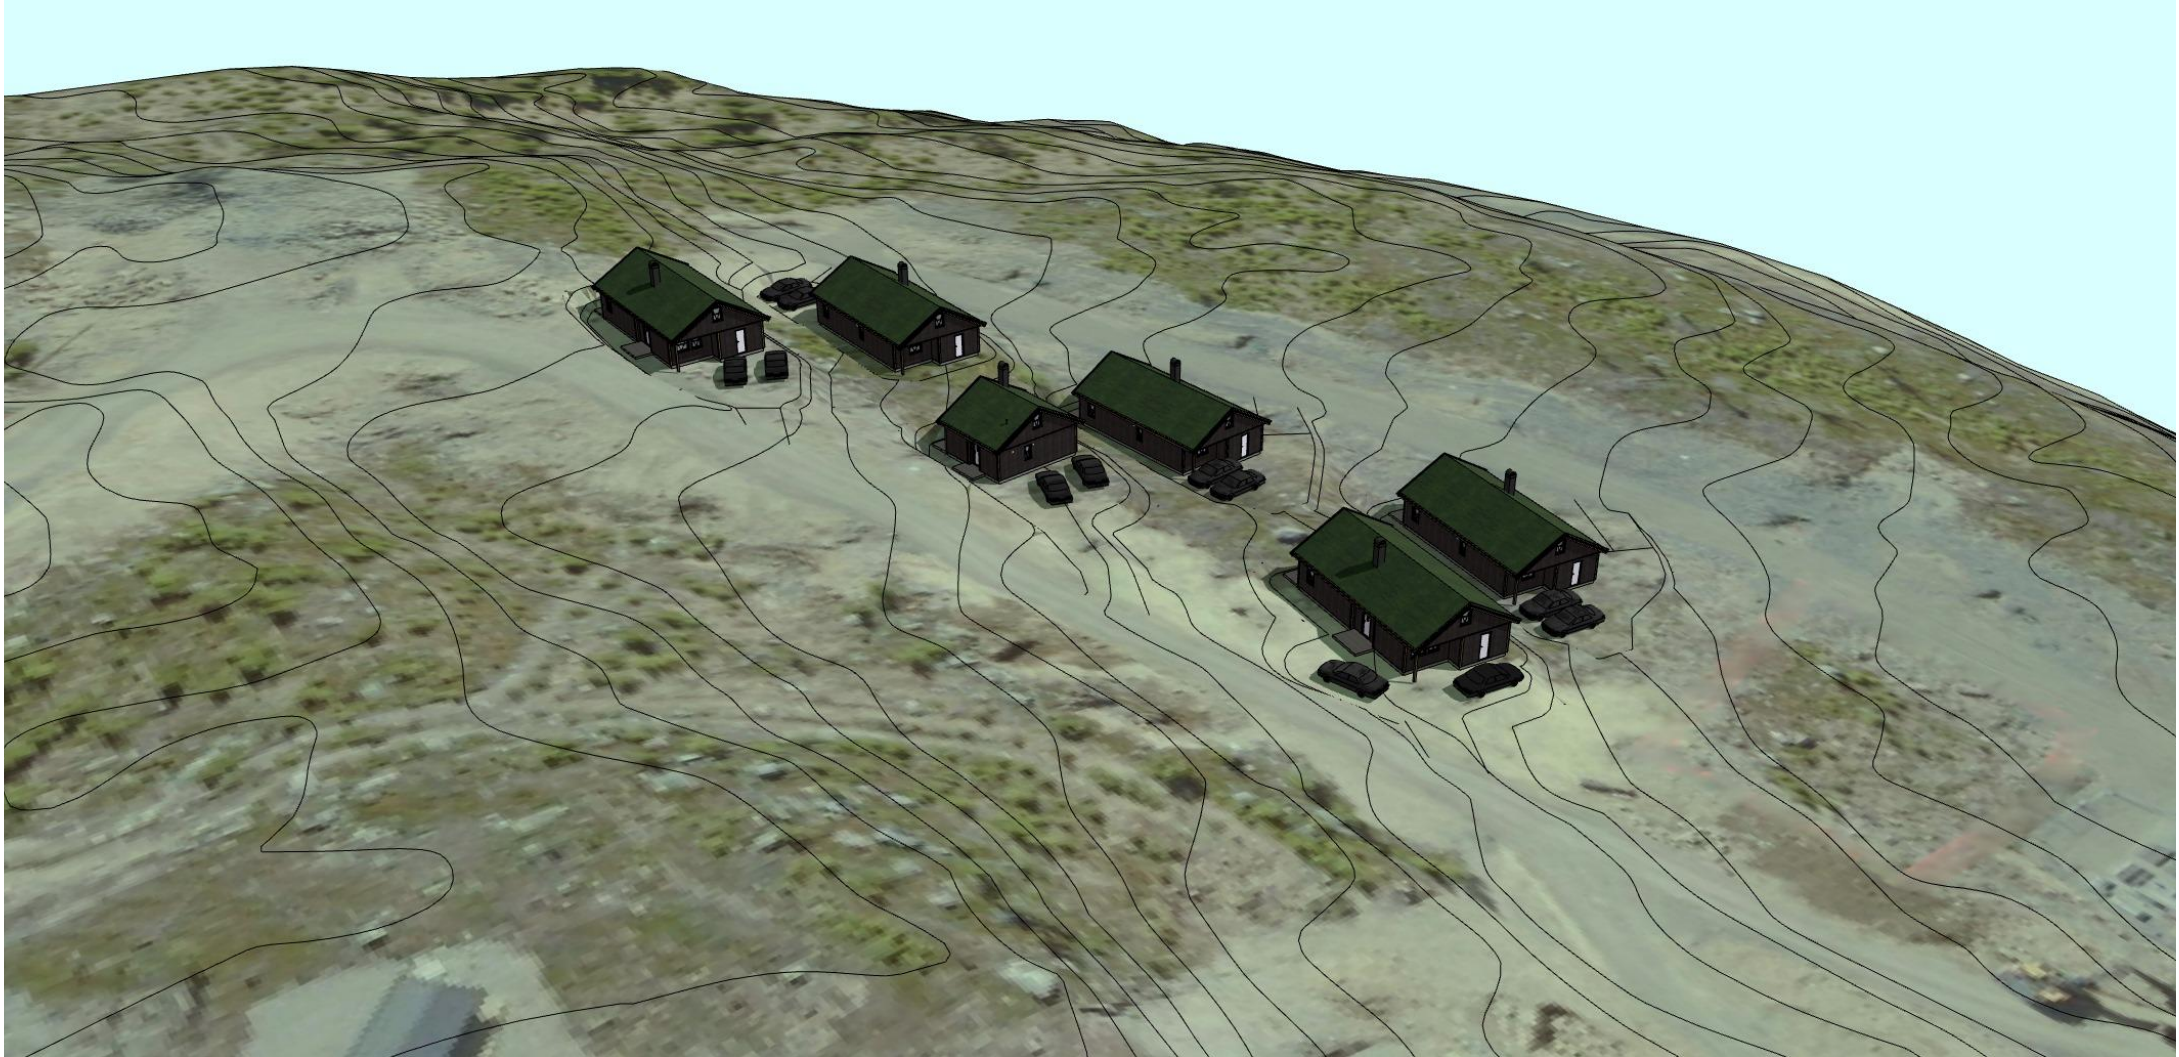

Storsteinlia			faun®
Generic Perspective (3)76	1:260, 76	Dato:	Fag:
		16.02.2024	ARK
		Tegningsnr.:	Tegn.
		A-106	PG