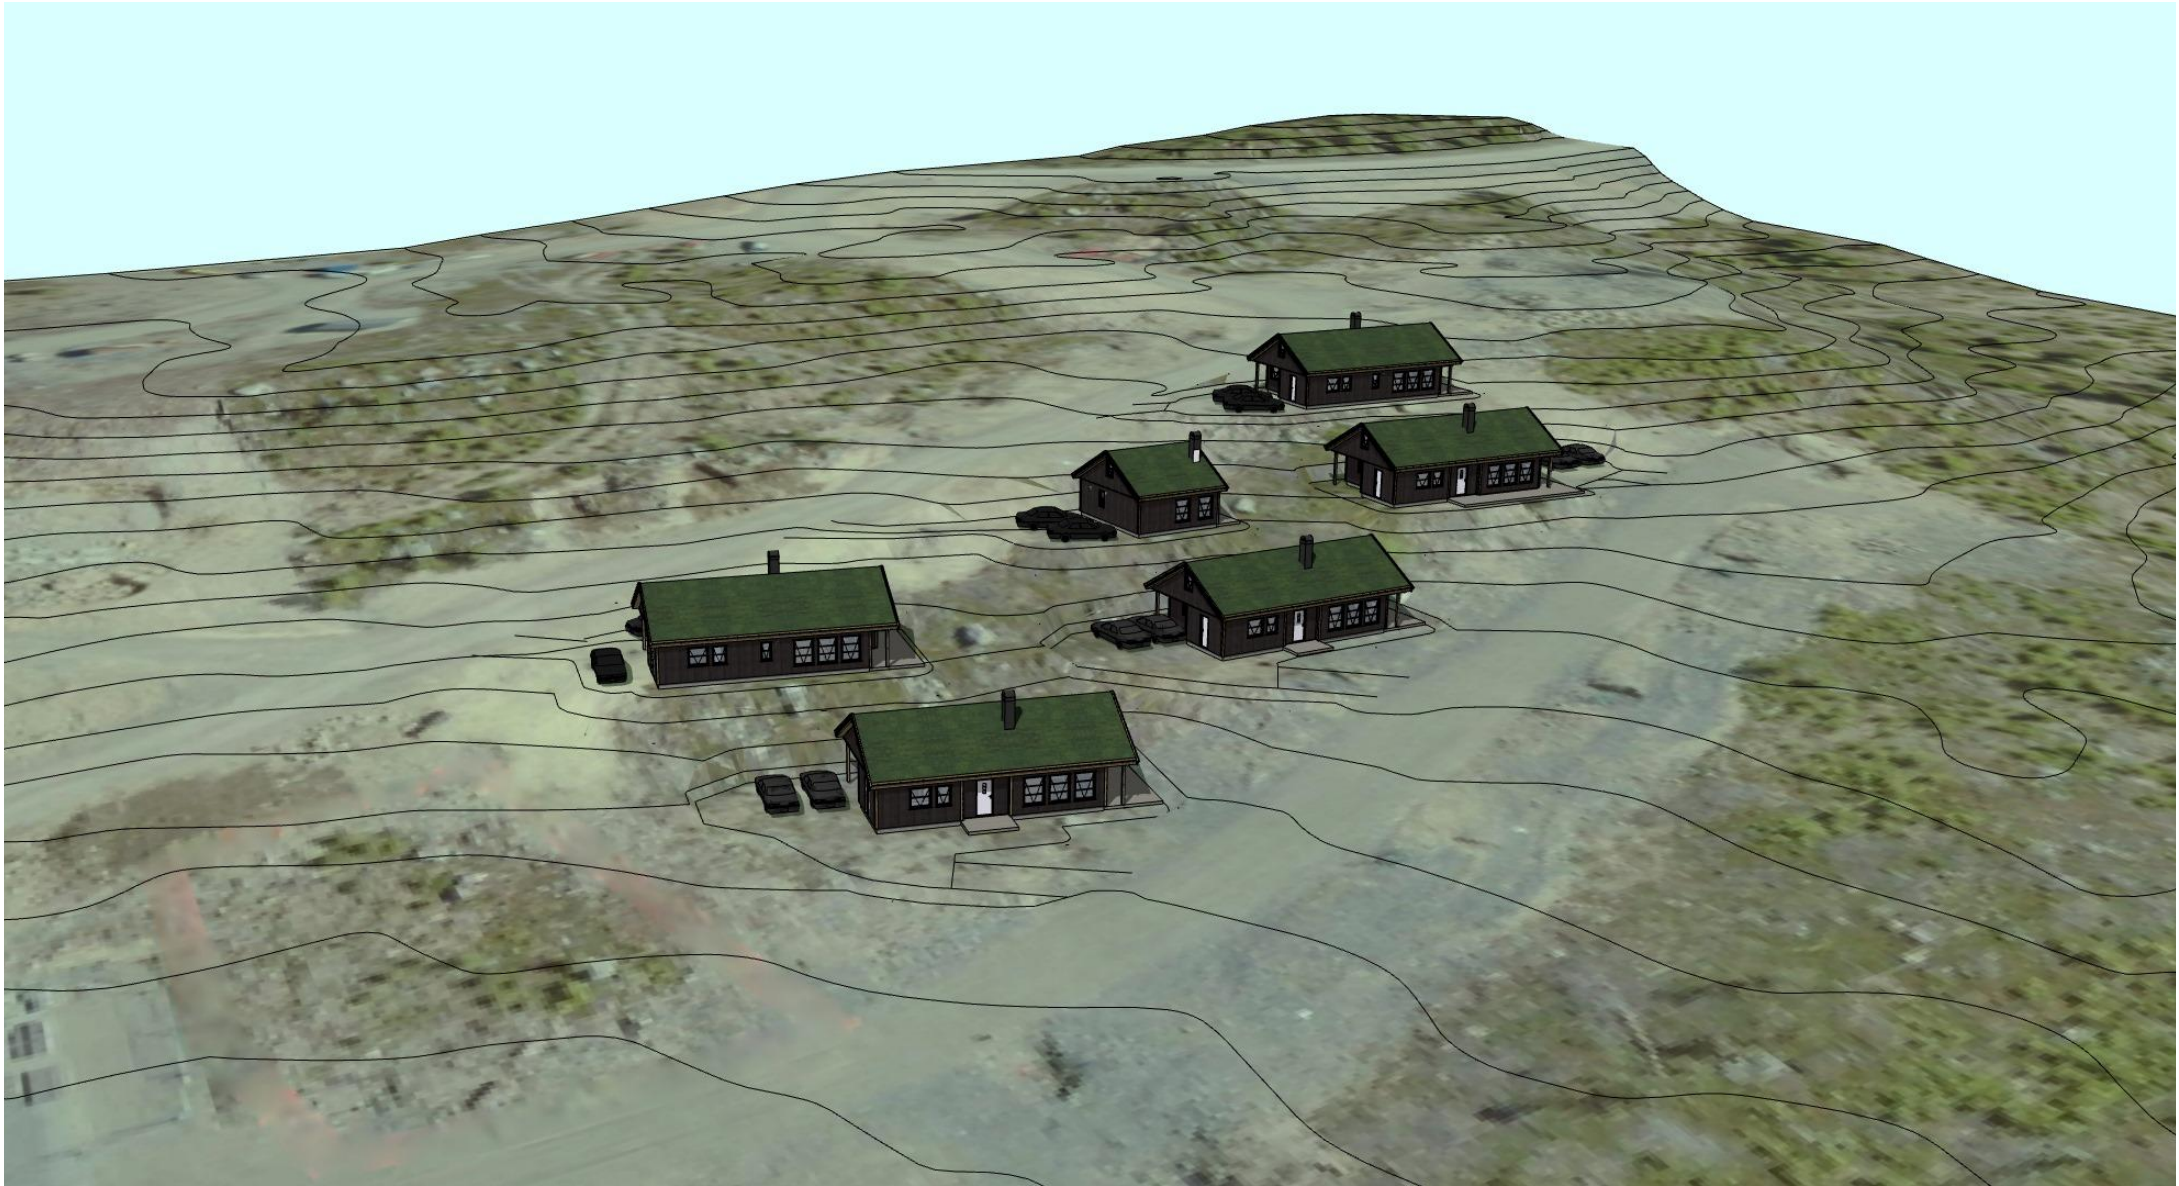

Storsteinlia

faun®

Generic Perspective (2)03	1:243,	Dato:	Fag:
		16.02.2024	ARK
		Tegningsnr.:	Tegn.
		A-105	PG