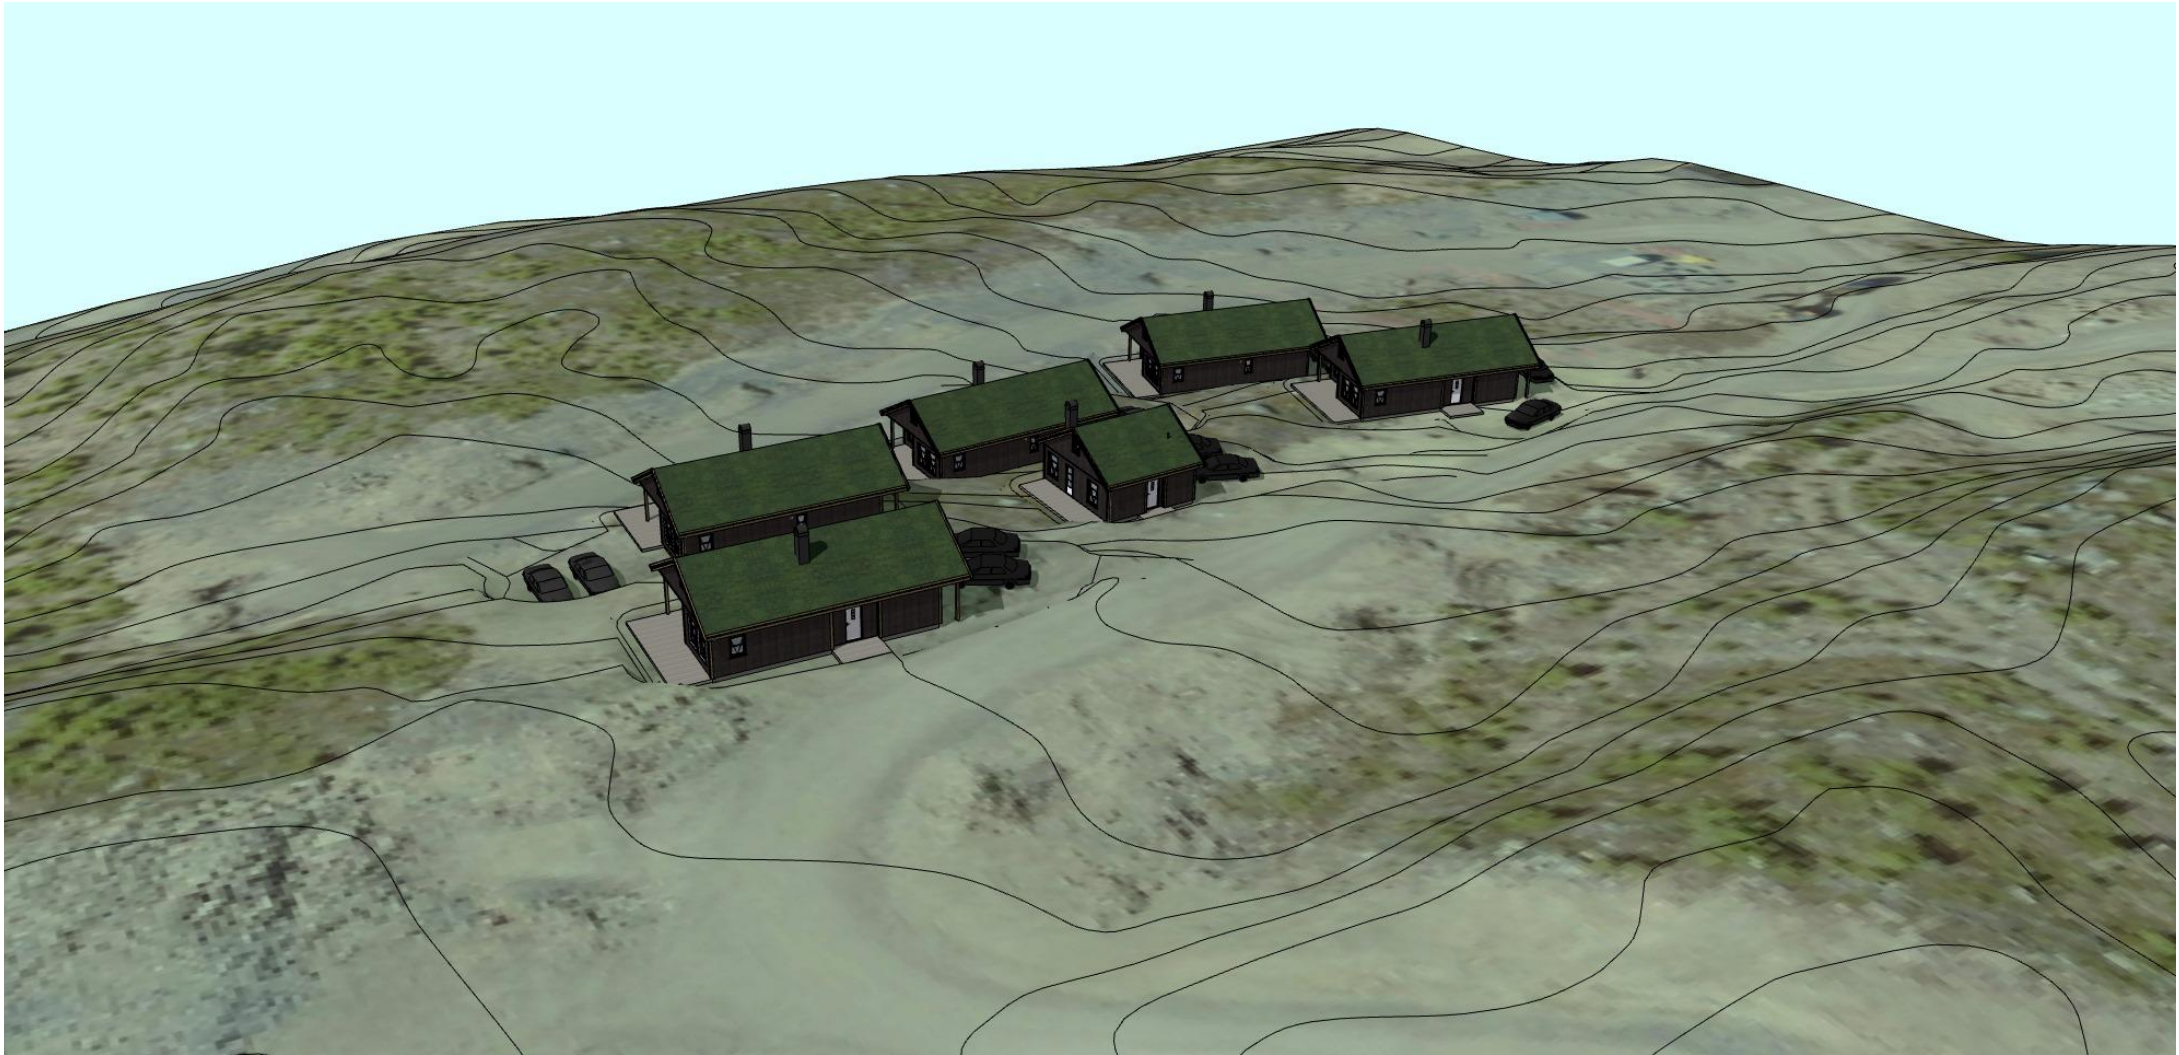

Storsteinlia		faun®	
Generic Perspective (4)07	1:244,	Dato:	Fag:
		16.02.2024	ARK
		Tegningsnr.:	Tegn.:
		A-107	PG