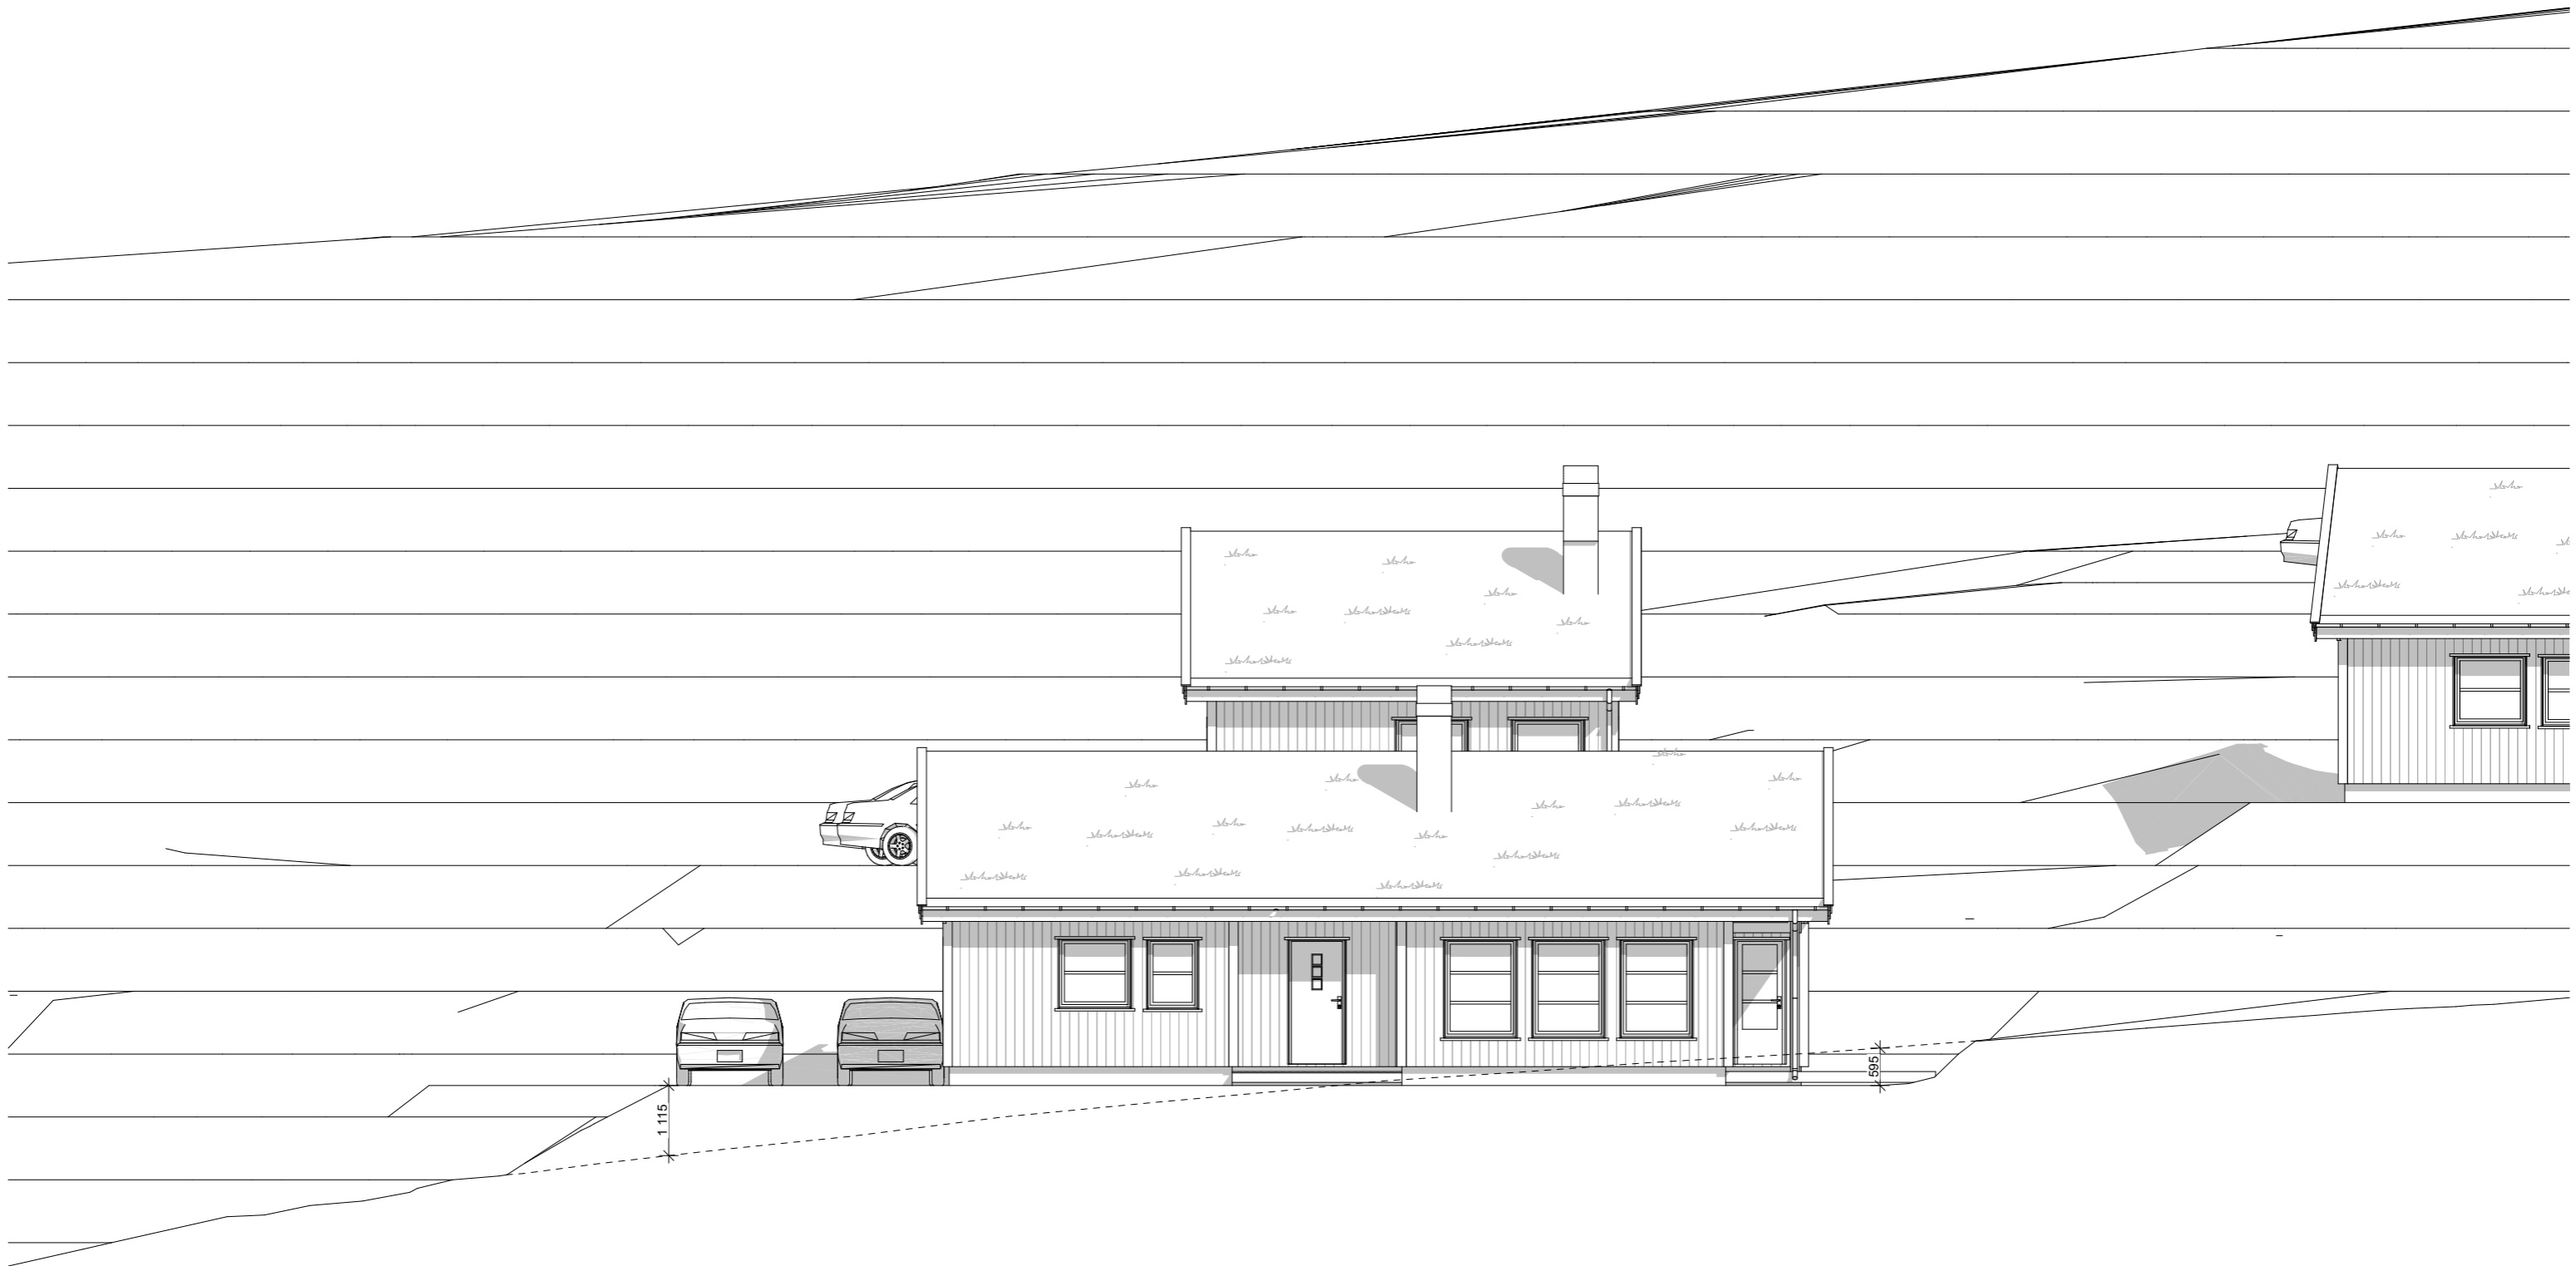

Storsteinlia		faun®	
Fasade Vest Tomt 3	1:100	Dato:	Fag:
		16.02.2024	ARK
		Tegningsnr.:	Tegn.
		A-10101	PG