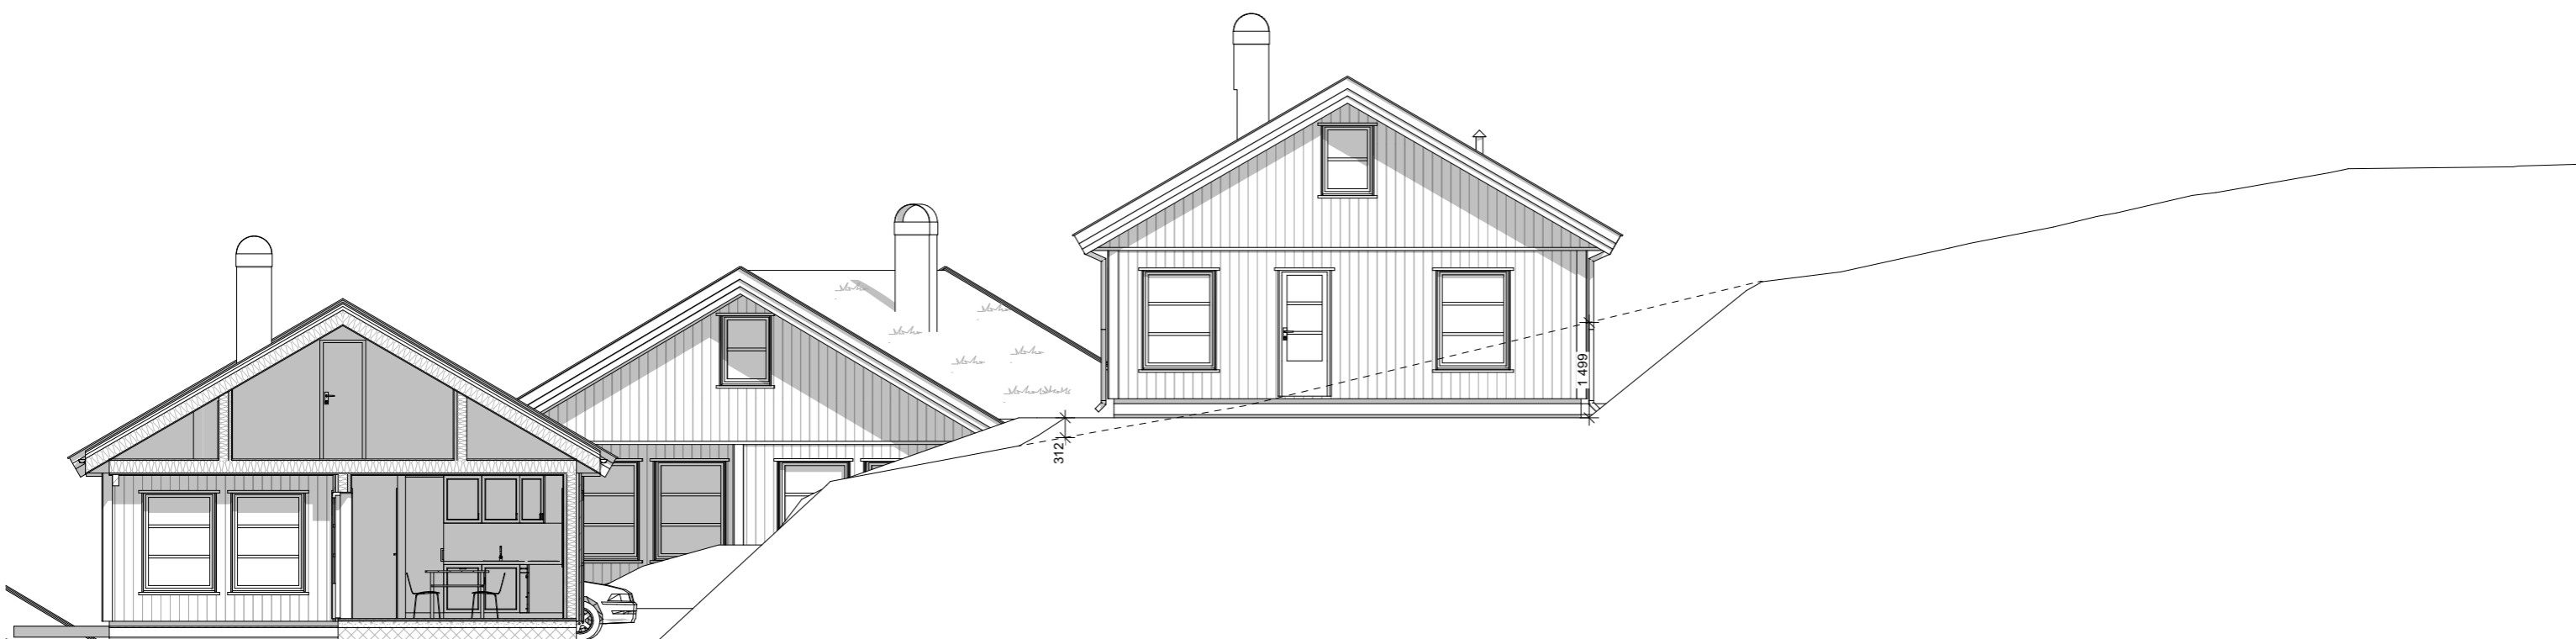

Storsteinlia		faun©	
Fasade Sør Tomt 4	1:100	Dato: 16.02.2024	Fag: ARK
		Tegningsnr.: A-10112	Tegn. PG