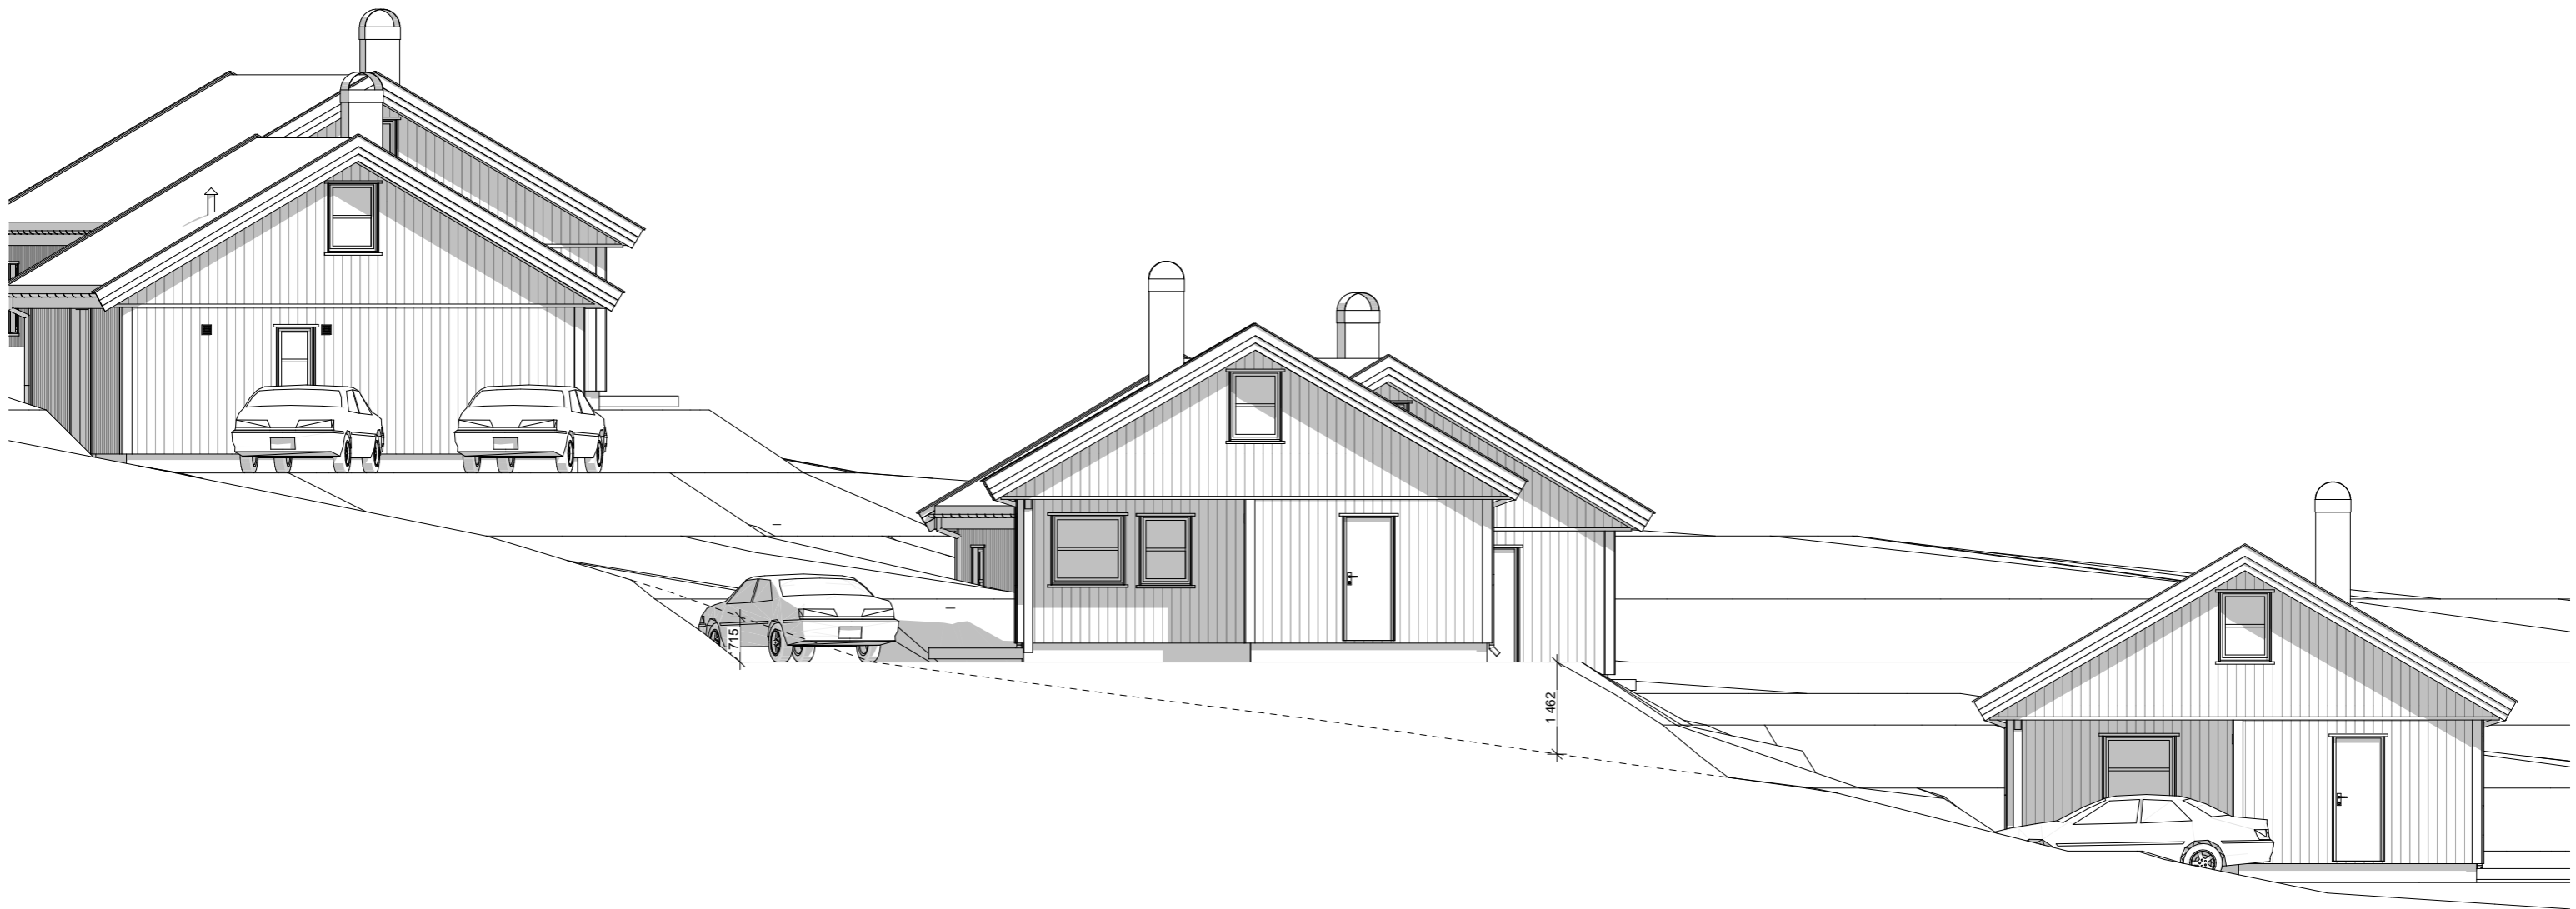

Storsteinlia		faun®	
Fasade Nord Tomt 2	1:100	Dato:	Fag:
		Tegningsnr.:	Tegn.
		16.02.2024	ARK
		A-1094	PG