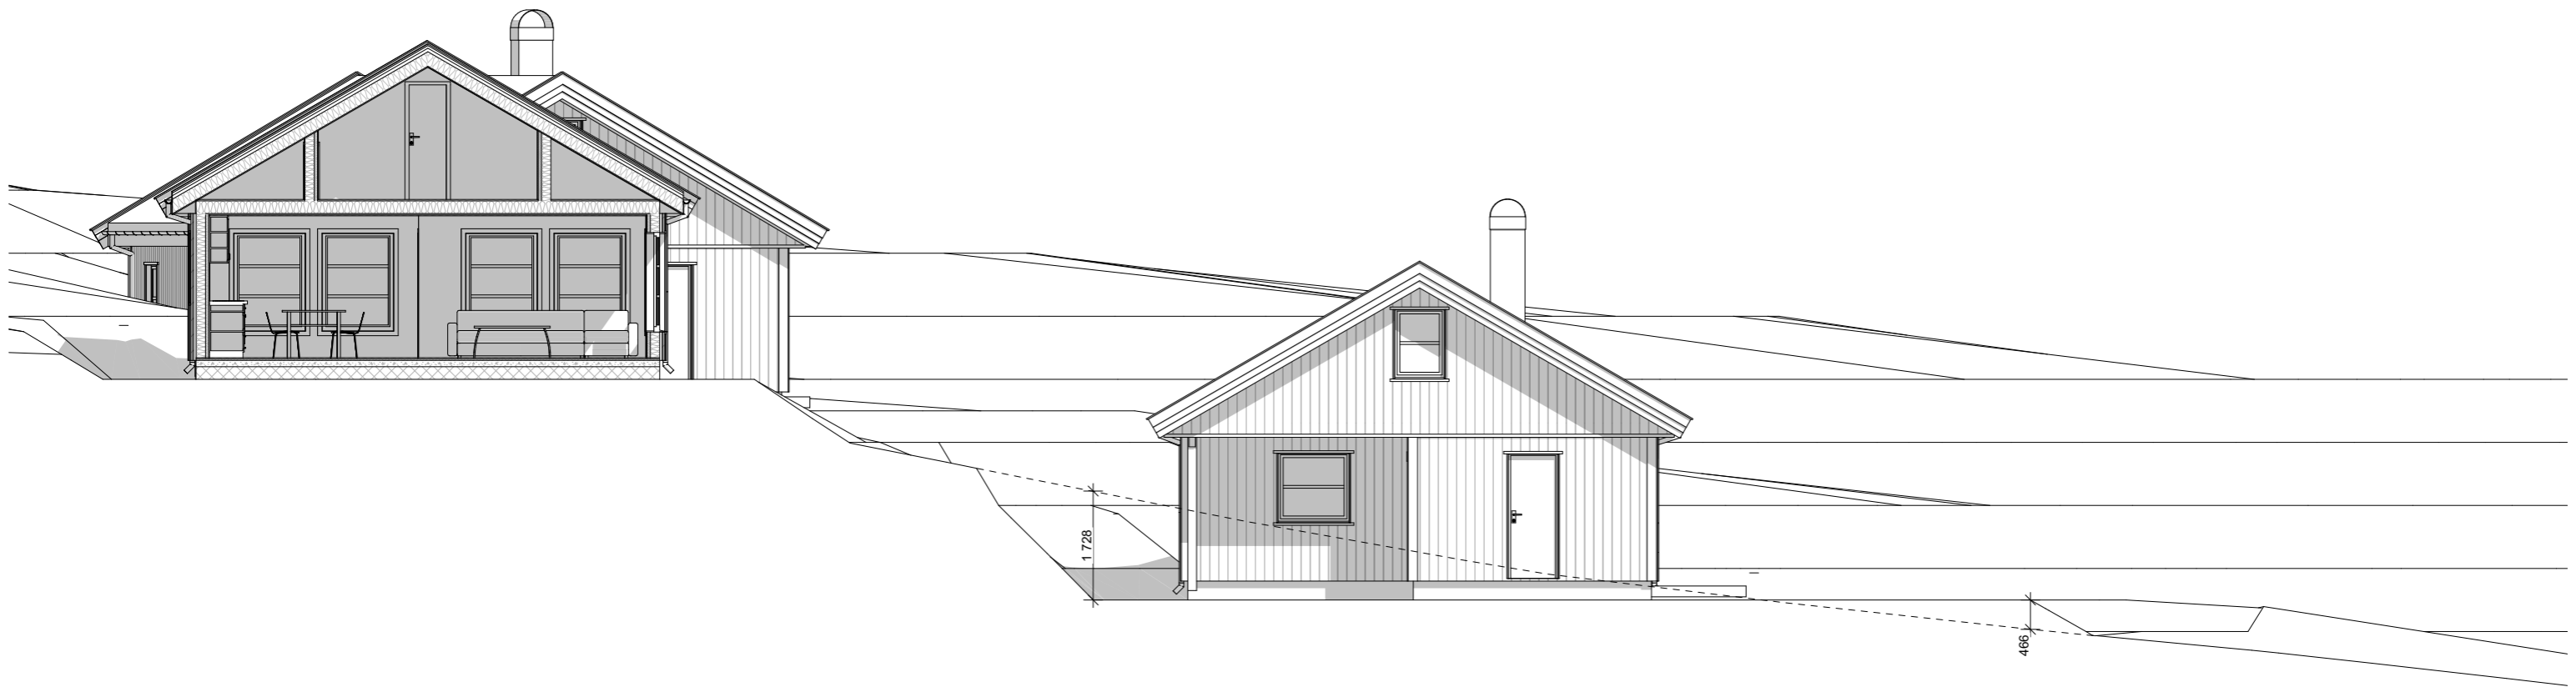

Storsteinlia		faun©	
Fasade Nord Tomt 1	1:100	Dato:	Fag:
		16.02.2024	ARK
		Tegningsnr.:	Tegn.
		A-1084	PG