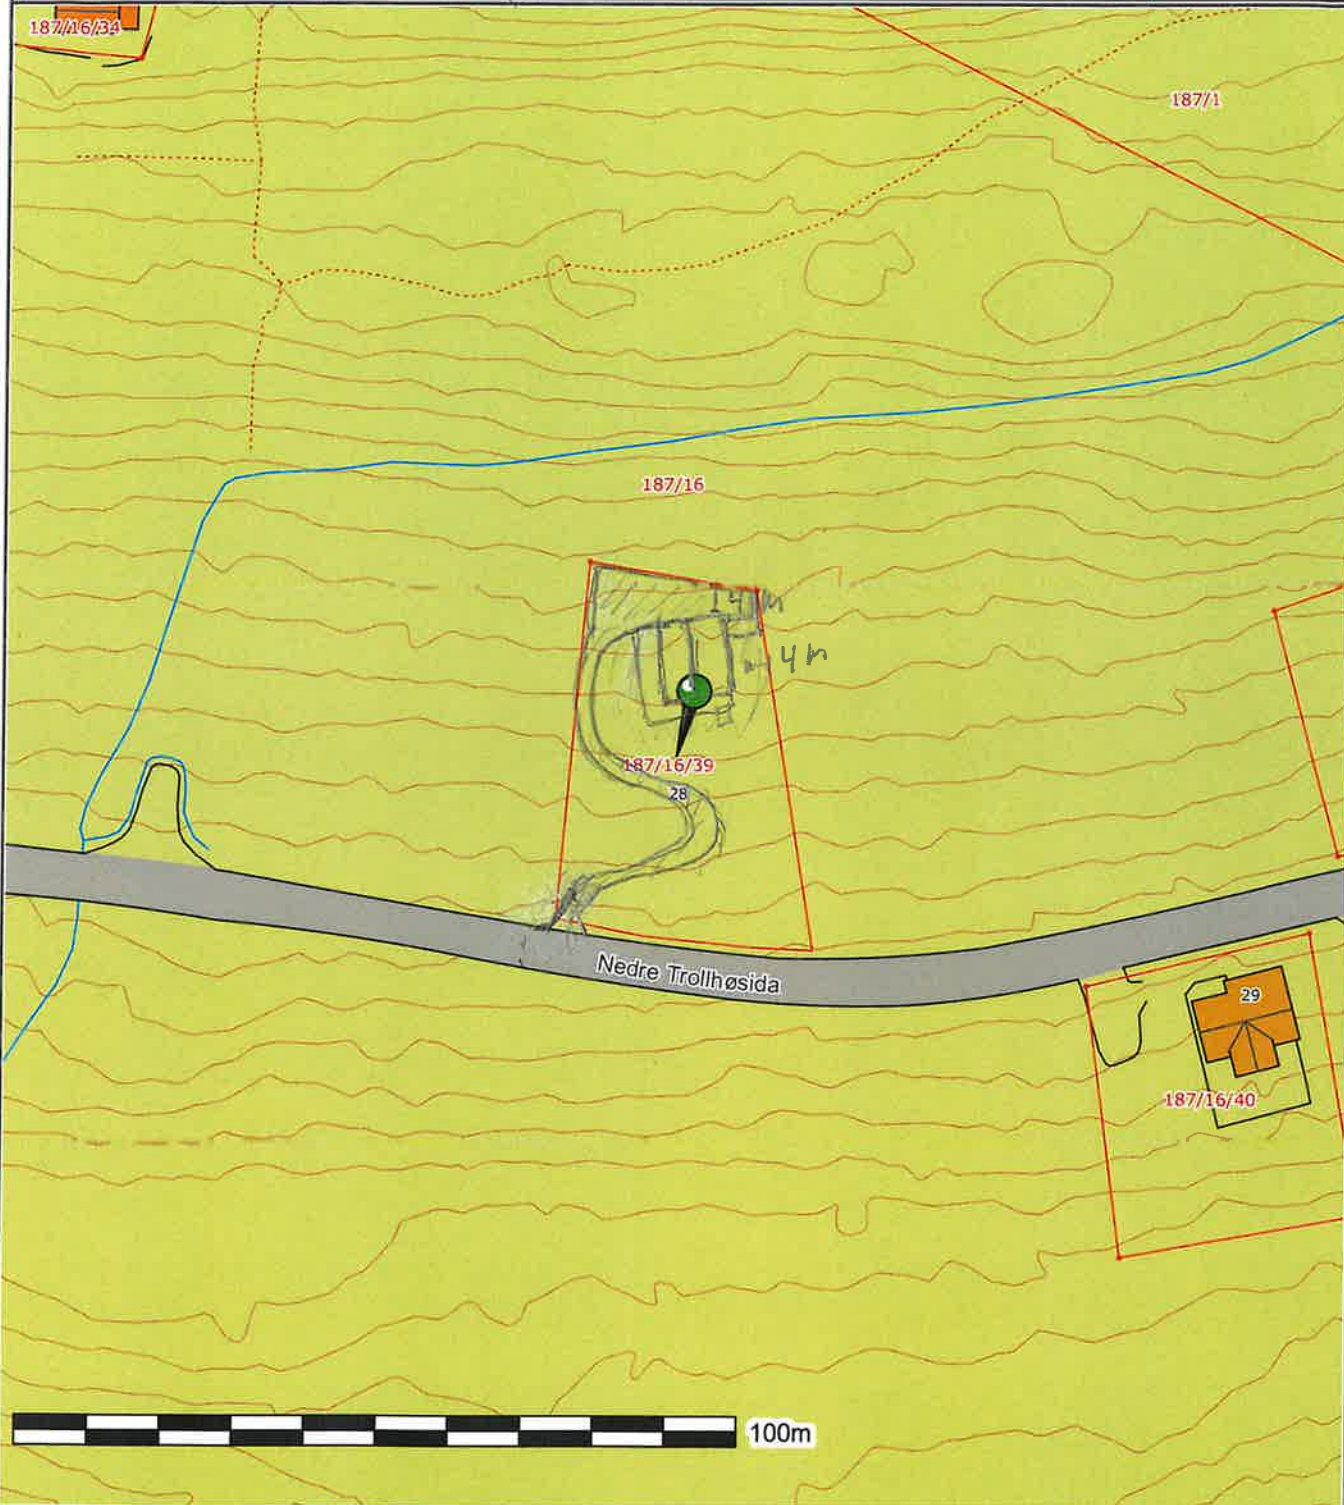

# SITUASJONSKART

Eiendom:

Gnr: 187

Bnr: 16

Fnr: 39

Snr: 0

Adresse: Nedre Trollhøside 28, 2683 TESSANDEN

Hj.haver/Fester:

**VÅGÅ  
KOMMUNE**

Dato: 28/5-2026 Sign:

Målestokk  
1:1000

Det tas forbehold om at det kan forekomme feil på kartet, bla. gjelder dette eiendomsgrenser, ledninger/kabler, kummer m.m. som i forbindelse med prosjektering/anleggsarbeid må undersøkes nærmere.